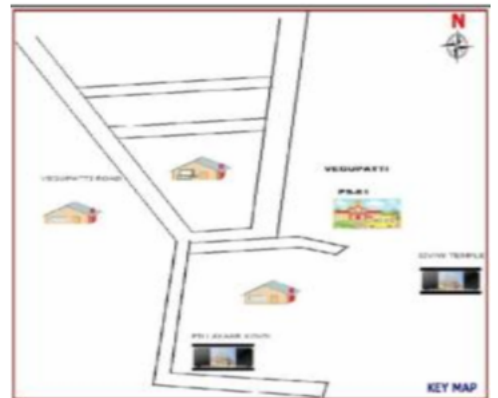

Google Map View

Polling Station Building Front View

Polling Station Front View

Cad View

Key MAP View

சட்டமன்றத் தொகுதியின் எண் மற்றும் பெயர் : 181-திருமயம் பாகம் எண் : 90  
பிரிவு எண் மற்றும் பெயர் 1-பொன்னமராவதி (மேற்கு) (வ.கி.) வேகுப்பட்டி (ஊ), வார்டு-3 வேகுப்பட்டி(பிளாக்-3) பாண்டியன் கோவில் தெரு