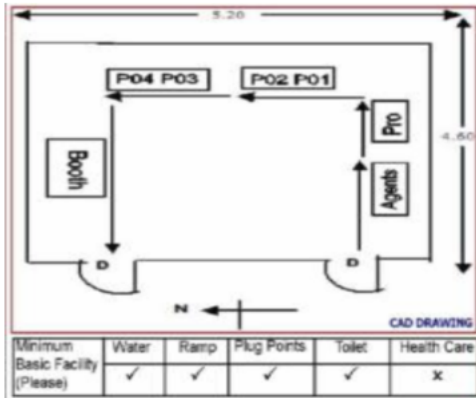

Google Map View

Polling Station Building Front View

Polling Station Front View

Cad View

Key MAP View

சட்டமன்றத் தொகுதியின் எண் மற்றும் பெயர் : 181-திருமயம் பாகம் எண் : 90  
பிரிவு எண் மற்றும் பெயர் 1-பொன்னமராவதி (மேற்கு) (வ.கி.) வேகுப்பட்டி (ஊ), வார்டு-3 வேகுப்பட்டி(பிளாக்-3) பாண்டியன் கோவில் தெரு