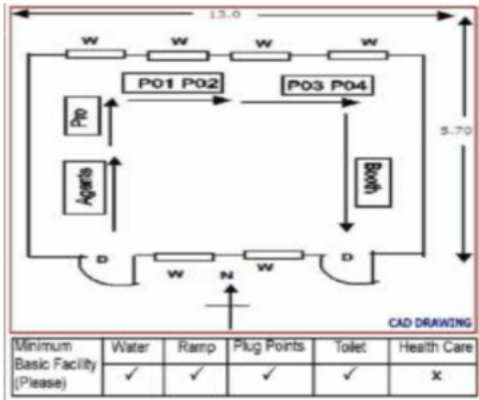

Google Map View

Polling Station Building Front View

Polling Station Front View

Cad View

Key MAP View

சட்டமன்றத் தொகுதியின் எண் மற்றும் பெயர் : 181-திருமயம்
பிரிவு எண் மற்றும் பெயர் 1-பொன்னமராவதி (மேற்கு) (வ.கி.) பகவாண்டிபட்டி (ஊ), வார்டு-2 காயாம்புஞ்சை