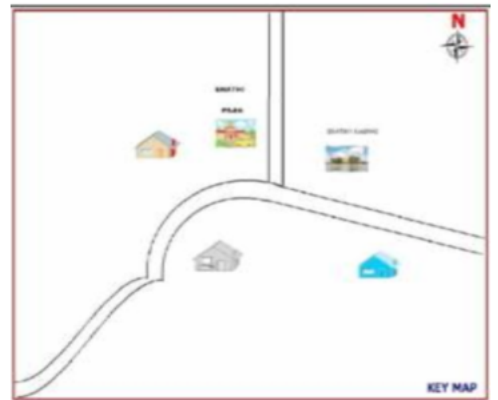

Google Map View

Polling Station Building Front View

Polling Station Front View

Cad View

Key MAP View

சட்டமன்றத் தொகுதியின் எண் மற்றும் பெயர் : 181-திருமயம்
பிரிவு எண் மற்றும் பெயர் 1-பொன்னமராவதி (மேற்கு) (வ.கி.) பகவாண்டிபட்டி (ஊ), வார்டு-2 காயாம்புஞ்சை