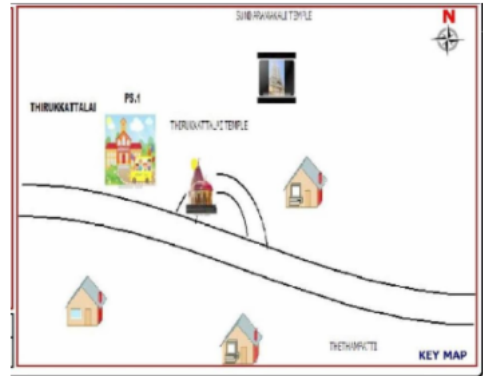

**Polling Station Building Front View**

**Polling Station Front View**

**Cad View**

**Key MAP View**

1 பெயர் : அருணாச்சலம் இதரர் பெயர்: சித்ரா வீட்டு எண் : 02 வயது : 53 பாலினம் : ஆண்	WVM1788165 Photo is available	2 பெயர் : பிரபு இதரர் பெயர்: சுகமதி வீட்டு எண் : 9 வயது : 50 பாலினம் : ஆண்	WVM1719632 Photo is available	3 பெயர் : தேவதர்ஷினி செ செந்தில்குமார் தந்தையின் பெயர்: தேவதர்ஷினி செ வீட்டு எண் : 11 வயது : 20 பாலினம் : பெண்	WVM1915594 Photo is available
4 பெயர் : சந்திரன் - தந்தையின் பெயர்: ராமக்கோனார் - வீட்டு எண் : 16 வயது : 60 பாலினம் : ஆண்	BWQ3290202 Photo is available	5 பெயர் : செந்தில்குமார் தாயின் பெயர்: ராமலக்ஷ்மி ராமலக்ஷ்மி வீட்டு எண் : 1530 வயது : 36 பாலினம் : ஆண்	WVM0936062 Photo is available	6 பெயர் : ஷபரி ஹரிஸ் வி விக்னேஸ்வரன் தந்தையின் பெயர்: ஷபரி ஹரிஸ் வி வீட்டு எண் : 35 வயது : 23 பாலினம் : ஆண்	WVM1915602 Photo is available
7 பெயர் : இருதய இன்பரசு தந்தையின் பெயர்: அப்பாவு வீட்டு எண் : 37 வயது : 47 பாலினம் : ஆண்	WVM1806397 Photo is available	8 பெயர் : அமுதா கணவர் பெயர்: இருதயா இன்பரசு வீட்டு எண் : 37 வயது : 45 பாலினம் : பெண்	WVM1806389 Photo is available	9 பெயர் : ஆகாஷ் தந்தையின் பெயர்: சேகர் வீட்டு எண் : 42 வயது : 26 பாலினம் : ஆண்	WVM0888305 Photo is available
10 பெயர் : ஹமீத் சுல்தான் தந்தையின் பெயர்: அப்துல் வஹாப் வீட்டு எண் : 49 வயது : 58 பாலினம் : ஆண்	WVM1946490 Photo is available	11 பெயர் : ஹைருன்னிஸா கணவர் பெயர்: ஹமீது சுல்தான் வீட்டு எண் : 49 வயது : 47 பாலினம் : பெண்	WVM0930099 Photo is available	12 பெயர் : முகமது ஹம்தான் தந்தையின் பெயர்: ஹமீது சுல்தான் வீட்டு எண் : 49 வயது : 28 பாலினம் : ஆண்	WVM0933663 Photo is available
13 பெயர் : ஜெயலெட்சுமி - தந்தையின் பெயர்: பொன்னுசாமி - வீட்டு எண் : 55 வயது : 33 பாலினம் : பெண்	WVM0728964 Photo is available	14 பெயர் : ஆதர்ஷினி பா ஹே தந்தையின் பெயர்: பாலமுருகன் ம வீட்டு எண் : 55 வயது : 20 பாலினம் : பெண்	WVM1959139 Photo is available	15 பெயர் : வள்ளியம்மை - தந்தையின் பெயர்: சுப்பையா - வீட்டு எண் : 351 வயது : 68 பாலினம் : பெண்	WVM0950246 Photo is available
16 பெயர் : ராஜேந்திரன் - தந்தையின் பெயர்: கருப்பையா - வீட்டு எண் : 351 வயது : 51 பாலினம் : ஆண்	WVM0950253 Photo is available	17 பெயர் : புஷ்பராஜ் - தந்தையின் பெயர்: சுப்பையா - வீட்டு எண் : 351 வயது : 45 பாலினம் : ஆண்	BWQ3187259 Photo is available	18 பெயர் : விஜயசாந்தி - தந்தையின் பெயர்: பரமசிவம் - வீட்டு எண் : 351 வயது : 30 பாலினம் : பெண்	WVM0579458 Photo is available
19 பெயர் : சண்முகநாதன் - தந்தையின் பெயர்: வீரப்பன் - வீட்டு எண் : 353 வயது : 56 பாலினம் : ஆண்	BWQ2275030 Photo is available	20 பெயர் : ரெங்கம்மாள் - தந்தையின் பெயர்: சண்முகநாதன் - வீட்டு எண் : 353 வயது : 45 பாலினம் : பெண்	BWQ2275055 Photo is available	21 பெயர் : பொன்னுச்சாமி - தந்தையின் பெயர்: மூக்கையா - வீட்டு எண் : 354 வயது : 66 பாலினம் : ஆண்	WVM0950261 Photo is available
22 பெயர் : பூவாயி - தந்தையின் பெயர்: துரைச்சாமி - வீட்டு எண் : 355 வயது : 69 பாலினம் : பெண்	WVM0950279 Photo is available	# 23 பெயர் : திருஞானசெல்வம் து தந்தையின் பெயர்: துரைச்சாமி - வீட்டு எண் : 355 வயது : 49 பாலினம் : ஆண்	WVM0950287 Photo is available	24 பெயர் : பெரியநாயகி - கணவர் பெயர்: முத்தையா - வீட்டு எண் : 356 வயது : 72 பாலினம் : பெண்	WVM0950295 Photo is available
25 பெயர் : முத்துராஜ் - தந்தையின் பெயர்: சண்முகம் - வீட்டு எண் : 357 வயது : 45 பாலினம் : பெண்	BWQ1755099 Photo is available	26 பெயர் : ராசு - தந்தையின் பெயர்: பிச்சைமுத்து - வீட்டு எண் : 359 வயது : 59 பாலினம் : ஆண்	BWQ1708171 Photo is available	27 பெயர் : பட்டு - கணவர் பெயர்: ராசு - வீட்டு எண் : 359 வயது : 53 பாலினம் : பெண்	BWQ1710003 Photo is available
28 பெயர் : சுந்தரம்பாள் - கணவர் பெயர்: தங்கப்பன் - வீட்டு எண் : 362 வயது : 60 பாலினம் : பெண்	WVM0950311 Photo is available	29 பெயர் : ஜீவானந்தம் - தந்தையின் பெயர்: கருப்பையா - வீட்டு எண் : 365 வயது : 47 பாலினம் : ஆண்	BWQ1755081 Photo is available	30 பெயர் : வள்ளியம்மை - கணவர் பெயர்: கிருஷ்ணன் - வீட்டு எண் : 366 வயது : 95 பாலினம் : பெண்	BWQ1454347 Photo is available