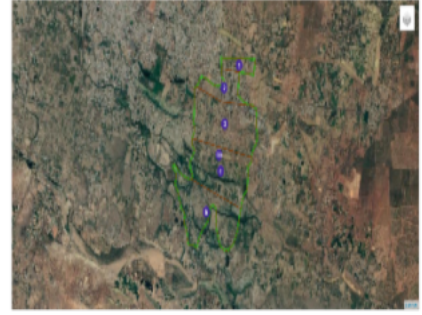

## 3. வாக்குச் சாவடியின் விவரங்கள்

வாக்குச் சாவடியின் எண் மற்றும் பெயர் :	<b>வாக்குச் சாவடியின் வகைப்பாடு (ஆண்/பெண்/பொது)</b>	பொது
1 - ஊராட்சி ஒன்றிய நடுநிலைப்பள்ளி , வடக்கு பார்த்த கிழக்கு ஓட்டுக்கட்டிடம், மேட்டுப்பட்டி 622303	<b>துணை வாக்குச் சாவடிகளின் எண்ணிக்கை :</b>	0
வாக்குச் சாவடியின் முகவரி : ஊராட்சி ஒன்றிய நடுநிலைப்பள்ளி , வடக்கு பார்த்த கிழக்கு ஓட்டுக்கட்டிடம், மேட்டுப்பட்டி 622303		

## 4. வாக்காளர்களின் எண்ணிக்கை

தொடங்கும் வரிசை எண்	முடியும் வரிசை எண்.	நிகர வாக்காளர்களின் எண்ணிக்கை			
		ஆண்	பெண்	மூன்றாம் பாலினம்	மொத்தம்
1	1053	514	533	0	1047

கையொப்பம்

**Nazri Naksha**

**Google Map View**