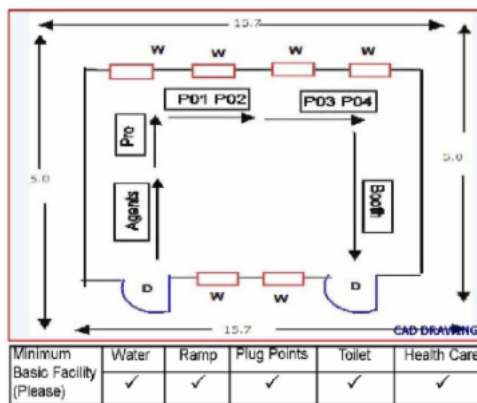

Google Map View

Polling Station Building Front View

Polling Station Front View

Cad View

Key MAP View

1	WVM1173541	பெயர் : முத்து - தந்தையின் பெயர்: சின்னத்தம்பி - வீட்டு எண் : 1 வயது : 72 பாலினம் : ஆண்	Photo is available	2	WVM0693549	பெயர் : பர்ருக் - தந்தையின் பெயர்: முகமது சுல்தான் - வீட்டு எண் : 1 வயது : 53 பாலினம் : ஆண்	Photo is available	3	BWQ2155646	பெயர் : மணிவாசகம் - தந்தையின் பெயர்: முத்து - வீட்டு எண் : 1 வயது : 45 பாலினம் : ஆண்	Photo is available
4	WVM0095430	பெயர் : தனபாக்கியம் - கணவர் பெயர்: மணிவாசகம் - வீட்டு எண் : 1 வயது : 40 பாலினம் : பெண்	Photo is available	5	WVM0693416	பெயர் : டொமினா பாணு - தந்தையின் பெயர்: அப்பா சமது - வீட்டு எண் : 1 வயது : 33 பாலினம் : ஆண்	Photo is available	6	WVM0693424	பெயர் : முகமது பைசுல் - தந்தையின் பெயர்: பாருக் - வீட்டு எண் : 1 வயது : 28 பாலினம் : ஆண்	Photo is available
7	WVM1945005	பெயர் : ருபன் கு தந்தையின் பெயர்: குமார் வீட்டு எண் : 1 வயது : 21 பாலினம் : ஆண்	Photo is available	8	WVM1173558	பெயர் : சிவஞானம் - கணவர் பெயர்: கந்தையா - வீட்டு எண் : 1A வயது : 59 பாலினம் : பெண்	Photo is available	9	WVM1173566	பெயர் : ருக்குமணி - கணவர் பெயர்: சிவஞானம் - வீட்டு எண் : 1A வயது : 55 பாலினம் : பெண்	Photo is available
10	WVM1173582	பெயர் : மலர்க்கனி - கணவர் பெயர்: செல்வராசு - வீட்டு எண் : 2 வயது : 57 பாலினம் : பெண்	Photo is available	11	BWQ2154797	பெயர் : முருகானந்தம் - தந்தையின் பெயர்: செல்வராசு - வீட்டு எண் : 2 வயது : 42 பாலினம் : ஆண்	Photo is available	12	WVM0370932	பெயர் : சரண்யா - தந்தையின் பெயர்: மணிவாசகம் - வீட்டு எண் : 2 வயது : 35 பாலினம் : பெண்	Photo is available
13	WVM0485250	பெயர் : ராமராஜன் - தந்தையின் பெயர்: செல்வராஜ் - வீட்டு எண் : 2 வயது : 34 பாலினம் : ஆண்	Photo is available	14	WVM1721299	பெயர் : ஜாலித்கான் தந்தையின் பெயர்: பஷீர் அலி வீட்டு எண் : 2/2 வயது : 24 பாலினம் : ஆண்	Photo is available	15	WVM0545202	பெயர் : முகமது சுபஹானி - தந்தையின் பெயர்: நாசூர் பிச்சை - வீட்டு எண் : 2A வயது : 30 பாலினம் : ஆண்	Photo is available
16	WVM1173590	பெயர் : தங்கவேலு - தந்தையின் பெயர்: முத்துக்குமரன் - வீட்டு எண் : 3 வயது : 80 பாலினம் : ஆண்	Photo is available	17	WVM1173616	பெயர் : ராஜேந்திரன் - தந்தையின் பெயர்: தங்கவேலு - வீட்டு எண் : 3 வயது : 54 பாலினம் : ஆண்	Photo is available	18	BWQ1714963	பெயர் : அமுதா - கணவர் பெயர்: ஜெயச்சந்திரன் - வீட்டு எண் : 3 வயது : 45 பாலினம் : பெண்	Photo is available
19	WVM1704758	பெயர் : பர்னீஸ்கான் தந்தையின் பெயர்: பஷீர் முகமது வீட்டு எண் : 3 வயது : 24 பாலினம் : ஆண்	Photo is available	20	WVM0588491	பெயர் : அனீஸ் பாத்திமா - கணவர் பெயர்: அன்வர் அலி - வீட்டு எண் : 3-48 வயது : 33 பாலினம் : பெண்	Photo is available	21	WVM1768662	பெயர் : லெட்சுமணன் தந்தையின் பெயர்: சண்முகம் வீட்டு எண் : 3-104 வயது : 45 பாலினம் : ஆண்	Photo is available
22	WVM1780964	பெயர் : சூதா கணவர் பெயர்: லெட்சுமணன் வீட்டு எண் : 3-104 வயது : 40 பாலினம் : பெண்	Photo is available	23	WVM0372680	பெயர் : தமிழரசி - கணவர் பெயர்: குமார் - வீட்டு எண் : 3-198c வயது : 47 பாலினம் : பெண்	Photo is available	24	WVM0485284	பெயர் : முகமது ஆரிப் - தந்தையின் பெயர்: யாசூப் - வீட்டு எண் : 3c வயது : 38 பாலினம் : ஆண்	Photo is available
25	WVM1702059	பெயர் : பெபினா கணவர் பெயர்: சரிபு சரிபு வீட்டு எண் : 3C வயது : 26 பாலினம் : பெண்	Photo is available	26	WVM1173624	பெயர் : மகேஸ்வரி - கணவர் பெயர்: சன்னாசி - வீட்டு எண் : 4 வயது : 65 பாலினம் : பெண்	Photo is available	27	WVM1702745	பெயர் : பரமசிவம் தந்தையின் பெயர்: சுப்ரமணியன் வீட்டு எண் : 4 வயது : 52 பாலினம் : ஆண்	Photo is available
28	WVM1677939	பெயர் : கலைச்செல்வி கணவர் பெயர்: பரமசிவம் வீட்டு எண் : 4 வயது : 47 பாலினம் : பெண்	Photo is available	29	BWQ3131711	பெயர் : பிரபாகரன் - தந்தையின் பெயர்: சன்னாசி - வீட்டு எண் : 4 வயது : 44 பாலினம் : ஆண்	Photo is available	30	WVM1721323	பெயர் : சம்சத் பேகம் கணவர் பெயர்: அக்பர் அலி வீட்டு எண் : 4 வயது : 40 பாலினம் : பெண்	Photo is available