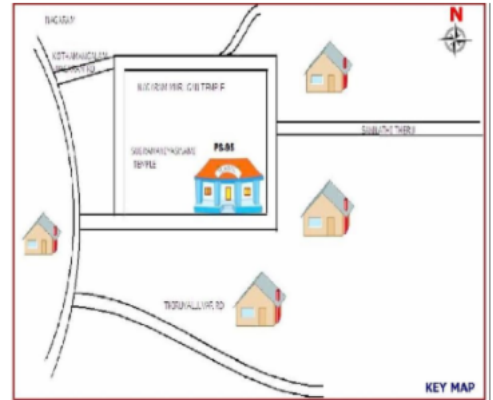

Cad View

Key MAP View