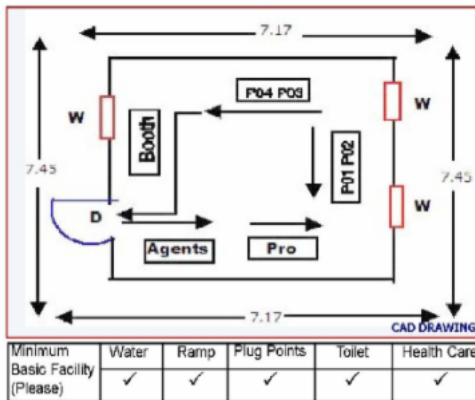

Google Map View

Polling Station Building Front View

Polling Station Front View

Cad View

Key MAP View

1	WVM1854835	பெயர் : கௌசல்யா ரவி தந்தையின் பெயர்: ரவி ஞானபிரகாசம் வீட்டு எண் : 00 வயது : 28 பாலினம் : பெண்	Photo is available	2	WVM1201052	பெயர் : இராசகோபால் - தந்தையின் பெயர்: ஆவிடை - வீட்டு எண் : 1 வயது : 79 பாலினம் : ஆண்	Photo is available	3	WVM1201060	பெயர் : வசந்தா - கணவர் பெயர்: இராசகோபால் - வீட்டு எண் : 1 வயது : 69 பாலினம் : பெண்	Photo is available
4	WVM0517912	பெயர் : மணியழகன் - தந்தையின் பெயர்: வைரமூர்த்தி - வீட்டு எண் : 1-83 வயது : 33 பாலினம் : ஆண்	Photo is available	5	BWQ3057106	பெயர் : ஆறுமுகம் - தந்தையின் பெயர்: தர்மலிங்கம் - வீட்டு எண் : 1A வயது : 48 பாலினம் : ஆண்	Photo is available	6	BWQ1779438	பெயர் : சேகர் - தந்தையின் பெயர்: தர்மலிங்கம் - வீட்டு எண் : 1A வயது : 46 பாலினம் : ஆண்	Photo is available
7	WVM0375428	பெயர் : புனிதா - கணவர் பெயர்: ஆறுமுகம் - வீட்டு எண் : 1A-439 வயது : 46 பாலினம் : பெண்	Photo is available	8	WVM1201078	பெயர் : சின்னம்மாள் - கணவர் பெயர்: கருப்பையா - வீட்டு எண் : 2 வயது : 75 பாலினம் : பெண்	Photo is available	9	WVM1201086	பெயர் : கணேசன் - தந்தையின் பெயர்: கருப்பையா - வீட்டு எண் : 2 வயது : 54 பாலினம் : ஆண்	Photo is available
10	BWQ3087194	பெயர் : தனலெட்சுமி - கணவர் பெயர்: கணேசன் - வீட்டு எண் : 2 வயது : 49 பாலினம் : பெண்	Photo is available	11	WVM0740308	பெயர் : முருகேசன் - தந்தையின் பெயர்: கருப்பையா - வீட்டு எண் : 2 வயது : 44 பாலினம் : ஆண்	Photo is available	12	WVM0146993	பெயர் : சரிதா - கணவர் பெயர்: ராஜகோபால் - வீட்டு எண் : 2 வயது : 40 பாலினம் : பெண்	Photo is available
13	WVM1995091	பெயர் : கௌதன் தந்தையின் பெயர்: கணேசன் வீட்டு எண் : 2 வயது : 21 பாலினம் : ஆண்	Photo is available	14	WVM1767441	பெயர் : க. மதுமிதா தந்தையின் பெயர்: க. கணேசன் வீட்டு எண் : 2/2 வயது : 24 பாலினம் : பெண்	Photo is available	15	WVM0147009	பெயர் : சுப்பிரமணியன் - தந்தையின் பெயர்: கருப்பையா - வீட்டு எண் : 2-54 வயது : 55 பாலினம் : ஆண்	Photo is available
16	WVM0146985	பெயர் : பூர்ங்கம் - தந்தையின் பெயர்: கருப்பையா - வீட்டு எண் : 2-54 வயது : 48 பாலினம் : ஆண்	Photo is available	17	WVM0790824	பெயர் : சேதுபதி - தந்தையின் பெயர்: தனசேகரன் - வீட்டு எண் : 2A வயது : 28 பாலினம் : ஆண்	Photo is available	18	WVM1824887	பெயர் : ஜெனிபர் தந்தையின் பெயர்: தனசேகரன் வீட்டு எண் : 2ஏ வயது : 22 பாலினம் : ஆண்	Photo is available
19	WVM0485672	பெயர் : நாகம்மாள் - கணவர் பெயர்: அன்பானந்தம் - வீட்டு எண் : 3 வயது : 51 பாலினம் : பெண்	Photo is available	20	WVM1201094	பெயர் : தெய்வானை - கணவர் பெயர்: கந்தசாமி - வீட்டு எண் : 4 வயது : 85 பாலினம் : பெண்	Photo is available	21	WVM1201102	பெயர் : முத்துத்துரை - தந்தையின் பெயர்: கந்தசாமி - வீட்டு எண் : 4 வயது : 66 பாலினம் : ஆண்	Photo is available
22	WVM1201110	பெயர் : செல்வராசு - தந்தையின் பெயர்: கந்தசாமி - வீட்டு எண் : 4 வயது : 64 பாலினம் : ஆண்	Photo is available	23	WVM0790741	பெயர் : ரம்யா - கணவர் பெயர்: சேகர் - வீட்டு எண் : 4 வயது : 34 பாலினம் : பெண்	Photo is available	24	WVM1201128	பெயர் : இராமையா - தந்தையின் பெயர்: முத்துக்கருப்பன் - வீட்டு எண் : 5 வயது : 79 பாலினம் : ஆண்	Photo is available
25	WVM1201136	பெயர் : மீனாட்சி - கணவர் பெயர்: இராமையா - வீட்டு எண் : 5 வயது : 74 பாலினம் : பெண்	Photo is available	26	WVM0485680	பெயர் : கவியரசன் - தந்தையின் பெயர்: இராமையன் - வீட்டு எண் : 5 வயது : 35 பாலினம் : ஆண்	Photo is available	27	WVM0485698	பெயர் : முத்தமிழ்ராஜா - தந்தையின் பெயர்: இராமையன் - வீட்டு எண் : 5 வயது : 34 பாலினம் : ஆண்	Photo is available
28	WVM1201144	பெயர் : செல்லம்மாள் - கணவர் பெயர்: ஆறுமுகம் - வீட்டு எண் : 6 வயது : 88 பாலினம் : பெண்	Photo is available	29	WVM1201151	பெயர் : அன்பானந்தம் - தந்தையின் பெயர்: ஆறுமுகம் - வீட்டு எண் : 6 வயது : 63 பாலினம் : ஆண்	Photo is available	30	WVM1201169	பெயர் : முருகானந்தம் - தந்தையின் பெயர்: ஆறுமுகம் - வீட்டு எண் : 6 வயது : 62 பாலினம் : ஆண்	Photo is available