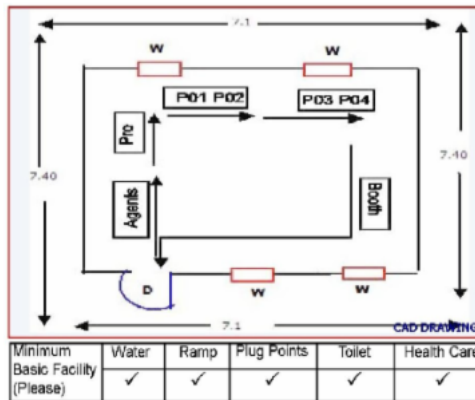

Google Map View

Polling Station Building Front View

Polling Station Front View

Cad View

Key MAP View

1	BWQ3187788	பெயர் : செல்வராசு - தந்தையின் பெயர்: தங்கவேலு - வீட்டு எண் : 1 வயது : 55 பாலினம் : ஆண்	Photo is available	2	BWQ1477942	பெயர் : உஷாராணி - கணவர் பெயர்: செல்வராசு - வீட்டு எண் : 1 வயது : 55 பாலினம் : பெண்	Photo is available	3	TCL0600296	பெயர் : ஜெயபாரணி - தந்தையின் பெயர்: சித்தார்த்தன் - வீட்டு எண் : 1-222 வயது : 31 பாலினம் : பெண்	Photo is available
4	WVM0932822	பெயர் : ரமேஷ் மேகநாதன் தாயின் பெயர்: சிந்தாமணி மேகநாதன் வீட்டு எண் : 1-283 வயது : 48 பாலினம் : ஆண்	Photo is available	5	WVM1855147	பெயர் : மகேஸ்வரி தந்தையின் பெயர்: திருச்செல்வம் வீட்டு எண் : 2/122 வயது : 47 பாலினம் : பெண்	Photo is available	6	BWQ3227337	பெயர் : ஞானபிரகாசம் - தந்தையின் பெயர்: கணபதி - வீட்டு எண் : 3-1 வயது : 50 பாலினம் : ஆண்	Photo is available
7	WVM1820703	பெயர் : சிந்து தந்தையின் பெயர்: கனகராசு வீட்டு எண் : 3-62-1 வயது : 25 பாலினம் : பெண்	Photo is available	8	WVM1820828	பெயர் : ஜெகதீசன் தந்தையின் பெயர்: கனகராசு வீட்டு எண் : 3-62-1 வயது : 22 பாலினம் : ஆண்	Photo is available	9	WVM0910059	பெயர் : கோபிசெல்வம் தந்தையின் பெயர்: கனகராஜ் வீட்டு எண் : 3-162 வயது : 27 பாலினம் : ஆண்	Photo is available
10	WVM1884220	பெயர் : ஸ்வேதா வி கணவர் பெயர்: அய்யப்பன் செ வீட்டு எண் : 3/220 வயது : 21 பாலினம் : பெண்	Photo is available	11	WVM0869396	பெயர் : சசிரேகா கணவர் பெயர்: கார்த்திகேயன் வீட்டு எண் : 3-241 வயது : 37 பாலினம் : பெண்	Photo is available	12	WVM1211010	பெயர் : லெட்சுமி - கணவர் பெயர்: நடேசன் - வீட்டு எண் : 4 வயது : 82 பாலினம் : பெண்	Photo is available
13	BWQ3084043	பெயர் : பாப்பா - கணவர் பெயர்: ராஜேந்திரன் - வீட்டு எண் : 4 வயது : 48 பாலினம் : பெண்	Photo is available	14	WVM1211028	பெயர் : இராசேந்திரன் - தந்தையின் பெயர்: நடேசன் - வீட்டு எண் : 4-1 வயது : 55 பாலினம் : ஆண்	Photo is available	15	WVM1211036	பெயர் : இராசன் - தந்தையின் பெயர்: நடேசன் - வீட்டு எண் : 4-2 வயது : 53 பாலினம் : ஆண்	Photo is available
16	WVM1211044	பெயர் : முத்துலெட்சுமி - கணவர் பெயர்: இராசன் - வீட்டு எண் : 4-2 வயது : 52 பாலினம் : பெண்	Photo is available	17	BWQ1484492	பெயர் : சுசிலா - தந்தையின் பெயர்: ராசமாணிக்கம் - வீட்டு எண் : 4/173-1 வயது : 50 பாலினம் : பெண்	Photo is available	18	WVM0635672	பெயர் : கஸ்தூரி - தந்தையின் பெயர்: இராஜகோபால் - வீட்டு எண் : 4-174 வயது : 33 பாலினம் : பெண்	Photo is available
19	WVM0388470	பெயர் : சங்கீதா - தந்தையின் பெயர்: சுப்பையா - வீட்டு எண் : 4-179-2 வயது : 35 பாலினம் : பெண்	Photo is available	20	WVM2015774	பெயர் : புஷ்பராஜ் கா தந்தையின் பெயர்: காத்தையன் வீட்டு எண் : 4-180ஏ வயது : 48 பாலினம் : ஆண்	Photo is available	21	WVM1794346	பெயர் : ஹேமலதா கொ இதரர் பெயர்: அருண் வீட்டு எண் : 4-184/1 வயது : 37 பாலினம் : ஆண்	Photo is available
22	WVM0283937	பெயர் : முருகானந்தம் - தந்தையின் பெயர்: முண்டன் - வீட்டு எண் : 4-198 வயது : 55 பாலினம் : ஆண்	Photo is available	23	WVM0910091	பெயர் : பிரபாகரன் தந்தையின் பெயர்: பன்னீர்செல்வம் வீட்டு எண் : 4-198-1 வயது : 25 பாலினம் : ஆண்	Photo is available	24	WVM0909994	பெயர் : சிதம்பரம் தந்தையின் பெயர்: ரெங்கசாமி வீட்டு எண் : 4-198-2 வயது : 54 பாலினம் : ஆண்	Photo is available
25	WVM1923028	பெயர் : பொன்னரசு தந்தையின் பெயர்: சிதம்பரம் வீட்டு எண் : 4/198-2 வயது : 21 பாலினம் : ஆண்	Photo is available	26	WVM0376467	பெயர் : திவ்யா - தந்தையின் பெயர்: மதியழகன் - வீட்டு எண் : 4-219 வயது : 32 பாலினம் : பெண்	Photo is available	27	WVM1865237	பெயர் : சமதி கணவர் பெயர்: கதிர்சென் வீட்டு எண் : 4-223 வயது : 37 பாலினம் : பெண்	Photo is available
28	WVM1780816	பெயர் : கலையரசி தந்தையின் பெயர்: யோகராஜ் வீட்டு எண் : 4-224 வயது : 24 பாலினம் : பெண்	Photo is available	29	WVM0625772	பெயர் : ஜீவா - கணவர் பெயர்: சுந்தராஜன் - வீட்டு எண் : 4-229 வயது : 41 பாலினம் : பெண்	Photo is available	30	WVM0910497	பெயர் : கர்கில் ராஜா தந்தையின் பெயர்: முருகேசன் வீட்டு எண் : 4-235 வயது : 26 பாலினம் : பெண்	Photo is available