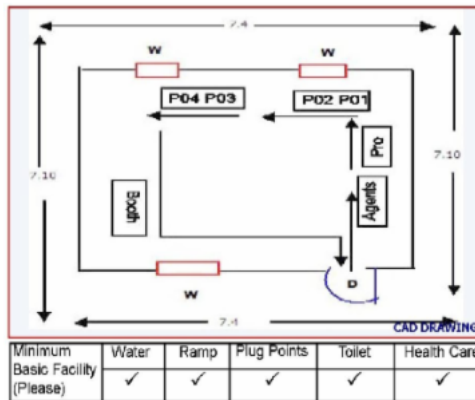

Cad View

Key MAP View