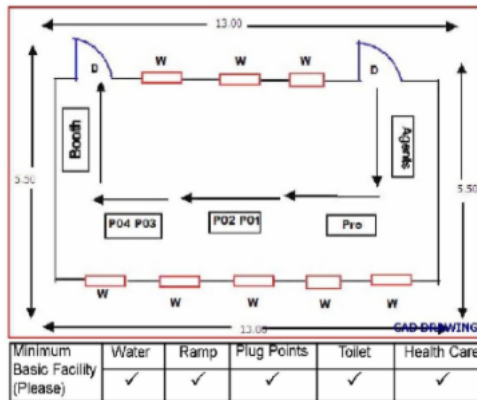

Google Map View

Polling Station Building Front View

Polling Station Front View

Cad View

Key MAP View

1	WVM1820505	பெயர் : சுகன்யா தந்தையின் பெயர்: பாலகிருஷ்ணன் வீட்டு எண் : 1-12 வயது : 25 பாலினம் : பெண்	Photo is available	2	WVM0096784	பெயர் : திலகவதி - கணவர் பெயர்: சீவகன் - வீட்டு எண் : 1-52 வயது : 55 பாலினம் : பெண்	Photo is available	3	WVM0096800	பெயர் : சந்திரா - கணவர் பெயர்: கனகராஜ் - வீட்டு எண் : 1-121 வயது : 47 பாலினம் : பெண்	Photo is available
4	WVM0379339	பெயர் : ஆம்பிகாவதி - கணவர் பெயர்: தங்கேஸ்வரன் - வீட்டு எண் : 2 வயது : 43 பாலினம் : பெண்	Photo is available	5	WVM0791301	பெயர் : சிற்பி - தந்தையின் பெயர்: மோகன்ராஜ் - வீட்டு எண் : 2 வயது : 27 பாலினம் : ஆண்	Photo is available	6	BWQ3174075	பெயர் : சரோஜாதேவி - கணவர் பெயர்: பொன்னுச்சாமி - வீட்டு எண் : 2-5-1 வயது : 52 பாலினம் : பெண்	Photo is available
7	WVM1706043	பெயர் : வினோதினி தந்தையின் பெயர்: பொன்னுச்சாமி பொன்னுச்சாமி வீட்டு எண் : 2/5/1 வயது : 26 பாலினம் : பெண்	Photo is available	8	WVM1694439	பெயர் : பிரியதர்ஷினி தந்தையின் பெயர்: பொன்னுச்சாமி பொன்னுச்சாமி வீட்டு எண் : 2/5/1 வயது : 24 பாலினம் : பெண்	Photo is available	9	WVM0096826	பெயர் : ராதிகா - கணவர் பெயர்: மதியழகன் - வீட்டு எண் : 2-10B வயது : 49 பாலினம் : பெண்	Photo is available
10	WVM0040535	பெயர் : உமாதேவி - கணவர் பெயர்: தமிழ்ச்செல்வன் - வீட்டு எண் : 2-21 வயது : 49 பாலினம் : பெண்	Photo is available	11	WVM1888049	பெயர் : யுராஜா தந்தையின் பெயர்: தமிழ்செல்வன் வீட்டு எண் : 2/21 வயது : 21 பாலினம் : ஆண்	Photo is available	12	WVM0096818	பெயர் : வசந்தா - கணவர் பெயர்: செல்வராஜ் - வீட்டு எண் : 2-24 வயது : 54 பாலினம் : பெண்	Photo is available
13	WVM1690551	பெயர் : யோகநாதன் தந்தையின் பெயர்: வீரப்பன் வீரப்பன் வீட்டு எண் : 2/27 வயது : 43 பாலினம் : ஆண்	Photo is available	14	WVM0897611	பெயர் : சரத்குமார் தந்தையின் பெயர்: குணசேகரன் வீட்டு எண் : 2-27-1 வயது : 29 பாலினம் : ஆண்	Photo is available	15	WVM0854117	பெயர் : அனுசியா தந்தையின் பெயர்: செல்வராஜ் வீட்டு எண் : 2-30-1 வயது : 28 பாலினம் : பெண்	Photo is available
16	WVM0147256	பெயர் : தங்கமலர் - தந்தையின் பெயர்: மகேந்திரன் - வீட்டு எண் : 2-36 வயது : 44 பாலினம் : ஆண்	Photo is available	17	WVM1690452	பெயர் : போதும்பொண்ணு கணவர் பெயர்: முத்துக்குமார் முத்துக்குமார் வீட்டு எண் : 2/36 வயது : 44 பாலினம் : பெண்	Photo is available	18	WVM0547935	பெயர் : ஆடலரசு - தந்தையின் பெயர்: சிங்காரவேலு - வீட்டு எண் : 2-38 வயது : 30 பாலினம் : ஆண்	Photo is available
19	WVM0791293	பெயர் : அன்புக்கரசி - தந்தையின் பெயர்: சிங்காரவேலு - வீட்டு எண் : 2-38 வயது : 27 பாலினம் : பெண்	Photo is available	20	WVM1879105	பெயர் : பாலமுருகன் சி தந்தையின் பெயர்: சிங்காரவேலு வீட்டு எண் : 2/38 வயது : 21 பாலினம் : ஆண்	Photo is available	21	WVM0626044	பெயர் : தாமரைச்செல்வி - கணவர் பெயர்: சேகர் - வீட்டு எண் : 2-41 வயது : 38 பாலினம் : பெண்	Photo is available
22	WVM0694752	பெயர் : ரமணா - கணவர் பெயர்: கண்ணன் - வீட்டு எண் : 2-42 வயது : 42 பாலினம் : பெண்	Photo is available	23	WVM0897736	பெயர் : ஓம்பிரகாஷ் தந்தையின் பெயர்: தங்கமணி வீட்டு எண் : 2-42 வயது : 26 பாலினம் : ஆண்	Photo is available	24	WVM0626119	பெயர் : ஆர்த்தி - தந்தையின் பெயர்: தங்கமணி - வீட்டு எண் : 2-42-2 வயது : 29 பாலினம் : பெண்	Photo is available
25	WVM1879170	பெயர் : யோகேஸ்வரன் அ தந்தையின் பெயர்: அன்பழகன் வீட்டு எண் : 2-43/1 வயது : 21 பாலினம் : ஆண்	Photo is available	26	WVM0626051	பெயர் : அபிராமி - தாயின் பெயர்: தாமரைச்செல்வி - வீட்டு எண் : 2-48 வயது : 31 பாலினம் : பெண்	Photo is available	27	WVM0870493	பெயர் : செல்வி தாயின் பெயர்: தாமரைச்செல்வி வீட்டு எண் : 2-48 ஏ வயது : 41 பாலினம் : பெண்	Photo is available
28	WVM1969633	பெயர் : மீனாட்சி து தாயின் பெயர்: செல்வி வீட்டு எண் : 2-48ஏ வயது : 21 பாலினம் : பெண்	Photo is available	29	WVM1969567	பெயர் : நந்தினி து தாயின் பெயர்: செல்வி வீட்டு எண் : 2-48ஏ வயது : 19 பாலினம் : பெண்	Photo is available	30	WVM0573170	பெயர் : நிசாந்தி - தந்தையின் பெயர்: அடைக்கலம் - வீட்டு எண் : 2/49 வயது : 35 பாலினம் : பெண்	Photo is available