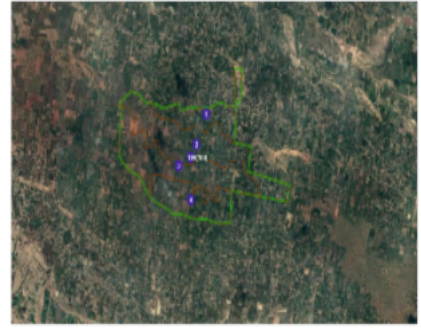

Google Map View