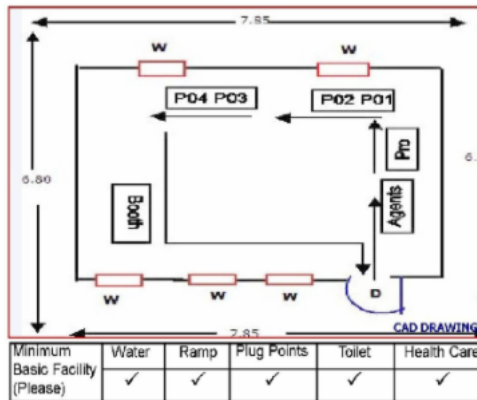

Google Map View

Polling Station Building Front View

Polling Station Front View

Cad View

Key MAP View

1	WVM0120352	பெயர் : சுபா - கணவர் பெயர்: தமிழ்ச்செல்வன் - வீட்டு எண் : 1-197-1 வயது : 47 பாலினம் : பெண்	Photo is available	2	WVM0626655	பெயர் : கலா - கணவர் பெயர்: நேதாஜி - வீட்டு எண் : 2-219 வயது : 38 பாலினம் : பெண்	Photo is available	3	WVM1728062	பெயர் : மனோசேகரன் தந்தையின் பெயர்: துரைராசு வீட்டு எண் : 3-121-4 வயது : 23 பாலினம் : ஆண்	Photo is available
4	WVM1723139	பெயர் : பிரவின் தந்தையின் பெயர்: பழனியப்பன் வீட்டு எண் : 3-163ஏ வயது : 23 பாலினம் : ஆண்	Photo is available	5	WVM1661917	பெயர் : சரண் தந்தையின் பெயர்: சிவானந்தம் வீட்டு எண் : 3/210 வயது : 24 பாலினம் : ஆண்	Photo is available	6	WVM0898585	பெயர் : சிவேதா தந்தையின் பெயர்: சிவானந்தம் வீட்டு எண் : 3-211-3 வயது : 29 பாலினம் : பெண்	Photo is available
7	WVM0898619	பெயர் : காவியா தந்தையின் பெயர்: உதயகுமார் வீட்டு எண் : 3-218 வயது : 29 பாலினம் : பெண்	Photo is available	8	WVM0898569	பெயர் : தணிகா தந்தையின் பெயர்: செல்வராசு வீட்டு எண் : 3-305-2 வயது : 25 பாலினம் : பெண்	Photo is available	9	WVM0241653	பெயர் : வைஜெயந்திமாலா - கணவர் பெயர்: விஜயகுமார் - வீட்டு எண் : 3-333A வயது : 43 பாலினம் : பெண்	Photo is available
10	WVM1218510	பெயர் : ராசாக்கண்ணு - தந்தையின் பெயர்: வேலு - வீட்டு எண் : 4 வயது : 65 பாலினம் : ஆண்	Photo is available	11	WVM1218528	பெயர் : அருவுகம் - கணவர் பெயர்: ராசாக்கண்ணு - வீட்டு எண் : 4 வயது : 60 பாலினம் : பெண்	Photo is available	12	BWQ2137792	பெயர் : ராஜகோபாலன் - தந்தையின் பெயர்: மாணிக்கம் - வீட்டு எண் : 4 வயது : 46 பாலினம் : ஆண்	Photo is available
13	WVM0768275	பெயர் : வனிதா - தந்தையின் பெயர்: முருகன் - வீட்டு எண் : 4 வயது : 30 பாலினம் : பெண்	Photo is available	14	WVM0822130	பெயர் : நிசாந்தன் - தந்தையின் பெயர்: துரைக்கண்ணு - வீட்டு எண் : 4 வயது : 27 பாலினம் : ஆண்	Photo is available	15	WVM0040949	பெயர் : செல்வம் - தந்தையின் பெயர்: இராசாக்கண்ணு - வீட்டு எண் : 4-4 வயது : 36 பாலினம் : ஆண்	Photo is available
16	WVM0204495	பெயர் : அபுபக்கர் சித்திக் தந்தையின் பெயர்: குபேந்திரன் வீட்டு எண் : 4-7 வயது : 41 பாலினம் : ஆண்	Photo is available	17	WVM0204602	பெயர் : லதா - கணவர் பெயர்: துரைராசு - வீட்டு எண் : 4-7a வயது : 39 பாலினம் : பெண்	Photo is available	18	WVM0548388	பெயர் : கயல்விழி - தந்தையின் பெயர்: சொக்கலிங்கம் - வீட்டு எண் : 4-8A வயது : 30 பாலினம் : பெண்	Photo is available
19	WVM0791350	பெயர் : பூபதி - தந்தையின் பெயர்: மாசிவாமணி - வீட்டு எண் : 4-11 வயது : 27 பாலினம் : ஆண்	Photo is available	20	WVM1883727	பெயர் : சுலோச்சனா கணவர் பெயர்: அறிவழகன் வீட்டு எண் : 4/12 வயது : 64 பாலினம் : பெண்	Photo is available	21	WVM0898528	பெயர் : சண்முகநாதன் தந்தையின் பெயர்: அறிவழகன் வீட்டு எண் : 4-12 வயது : 26 பாலினம் : ஆண்	Photo is available
22	WVM1881598	பெயர் : மலர்மணி கணவர் பெயர்: மோகன் வீட்டு எண் : 4/14 வயது : 38 பாலினம் : பெண்	Photo is available	23	WVM0204669	பெயர் : சூதா - கணவர் பெயர்: அறிவழகன் - வீட்டு எண் : 4-14A வயது : 40 பாலினம் : பெண்	Photo is available	24	WVM1218536	பெயர் : இராஜாக்கண்ணு - தந்தையின் பெயர்: ரெங்கச்சாமி - வீட்டு எண் : 4-17 வயது : 71 பாலினம் : ஆண்	Photo is available
25	WVM0380915	பெயர் : சுமாரஞ்சனி - தந்தையின் பெயர்: ராஜாக்கண்ணு - வீட்டு எண் : 4-17 வயது : 33 பாலினம் : பெண்	Photo is available	26	WVM0626523	பெயர் : ஜனனி - தந்தையின் பெயர்: ராசாக்கண்ணு - வீட்டு எண் : 4-17 வயது : 31 பாலினம் : பெண்	Photo is available	27	WVM0694943	பெயர் : பவதாரணி - தந்தையின் பெயர்: இராஜாக்கண்ணு - வீட்டு எண் : 4-17 வயது : 28 பாலினம் : பெண்	Photo is available
28	WVM1723121	பெயர் : ஹரிஹரன் தந்தையின் பெயர்: ராசகண்ணு வீட்டு எண் : 4/17 வயது : 24 பாலினம் : ஆண்	Photo is available	29	WVM1513969	பெயர் : குணசேகரன் - தந்தையின் பெயர்: அருணாசலம் - வீட்டு எண் : 4-18 வயது : 74 பாலினம் : ஆண்	Photo is available	30	WVM0928804	பெயர் : அமுதா - கணவர் பெயர்: குணசேகரன் - வீட்டு எண் : 4-18 வயது : 71 பாலினம் : பெண்	Photo is available