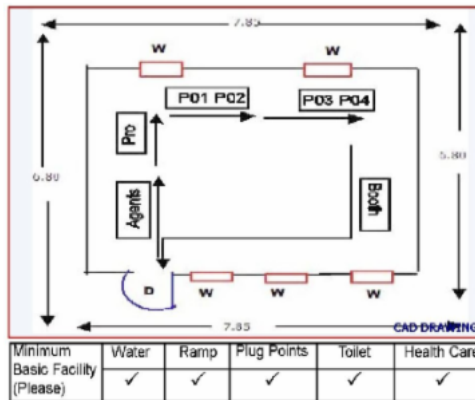

Google Map View

Polling Station Building Front View

Polling Station Front View

Cad View

Key MAP View

1 பெயர் : ரெத்தினம் - தந்தையின் பெயர்: சின்னதம்பி - வீட்டு எண் : 1 வயது : 72 பாலினம் : ஆண்	WVM1245190 Photo is available	2 பெயர் : பொட்டுமணி - கணவர் பெயர்: ரெத்தினம் - வீட்டு எண் : 1 வயது : 65 பாலினம் : பெண்	WVM1245208 Photo is available	3 பெயர் : இளங்கோவன் - தந்தையின் பெயர்: ரெத்தினம் - வீட்டு எண் : 1 வயது : 53 பாலினம் : ஆண்	WVM1245216 Photo is available
4 பெயர் : முருகேசன் - தந்தையின் பெயர்: இராமசாமி - வீட்டு எண் : 1 வயது : 50 பாலினம் : ஆண்	WVM1245224 Photo is available	5 பெயர் : சிங்காரி - கணவர் பெயர்: இராமசாமி - வீட்டு எண் : 1A வயது : 77 பாலினம் : பெண்	BWQ3214772 Photo is available	6 பெயர் : சிதம்பரம் - தந்தையின் பெயர்: இராமசாமி - வீட்டு எண் : 1A வயது : 62 பாலினம் : ஆண்	WVM1245240 Photo is available
7 பெயர் : சுவாமிநாதன் - தந்தையின் பெயர்: இராமசாமி - வீட்டு எண் : 1A வயது : 53 பாலினம் : ஆண்	WVM1245257 Photo is available	8 பெயர் : கருப்பையா - தந்தையின் பெயர்: இராமசாமி - வீட்டு எண் : 1A வயது : 50 பாலினம் : ஆண்	WVM1245265 Photo is available	9 பெயர் : கனிதா - கணவர் பெயர்: சிதம்பரம் - வீட்டு எண் : 2 வயது : 56 பாலினம் : பெண்	BWQ3186145 Photo is available
10 பெயர் : தியாகராசன் - தந்தையின் பெயர்: குப்புசாமி - வீட்டு எண் : 3 வயது : 68 பாலினம் : ஆண்	WVM1245273 Photo is available	11 பெயர் : மாலா - கணவர் பெயர்: ஜெயப்பிரகாசம் - வீட்டு எண் : 3 வயது : 56 பாலினம் : பெண்	BWQ1749845 Photo is available	12 பெயர் : மலர்மணி - கணவர் பெயர்: தியாகராசன் - வீட்டு எண் : 4 வயது : 58 பாலினம் : பெண்	BWQ1506302 Photo is available
13 பெயர் : ஜான்சிராணி - கணவர் பெயர்: கதிர்வேல் - வீட்டு எண் : 4-56 வயது : 45 பாலினம் : பெண்	WVM0204792 Photo is available	14 பெயர் : சரோஜா - கணவர் பெயர்: இராமச்சந்திரன் - வீட்டு எண் : 5 வயது : 71 பாலினம் : பெண்	WVM1245315 Photo is available	15 பெயர் : சந்திரிகா - கணவர் பெயர்: வடிவேல் - வீட்டு எண் : 5 வயது : 55 பாலினம் : பெண்	BWQ3186152 Photo is available
16 பெயர் : பிரியா கணவர் பெயர்: நெப்போலியன் வீட்டு எண் : 5-112-பி வயது : 31 பாலினம் : பெண்	WVM2021343 Photo is available	17 பெயர் : திவ்யா தந்தையின் பெயர்: சின்னப்பா வீட்டு எண் : 5-145 வயது : 25 பாலினம் : பெண்	WVM0905489 Photo is available	18 பெயர் : விமலரசன் தந்தையின் பெயர்: கொடியரசன் வீட்டு எண் : 5-298 வயது : 27 பாலினம் : ஆண்	WVM0854901 Photo is available
19 பெயர் : பிரித்திகா தந்தையின் பெயர்: கொடியரசன் வீட்டு எண் : 5/298 வயது : 24 பாலினம் : பெண்	WVM1674845 Photo is available	20 பெயர் : துரைராஜ் - தந்தையின் பெயர்: இராமநாதன் - வீட்டு எண் : 6 வயது : 55 பாலினம் : ஆண்	WVM1245331 Photo is available	21 பெயர் : பரமேஸ்வரி - கணவர் பெயர்: துரைராஜ் - வீட்டு எண் : 6 வயது : 46 பாலினம் : பெண்	BWQ2138402 Photo is available
22 பெயர் : இயலரசன் - தந்தையின் பெயர்: சிதம்பரம் - வீட்டு எண் : 6 வயது : 29 பாலினம் : ஆண்	WVM0822189 Photo is available	23 பெயர் : இன்பரசன் - தந்தையின் பெயர்: சிதம்பரம் - வீட்டு எண் : 6-2 வயது : 27 பாலினம் : ஆண்	WVM0822197 Photo is available	24 பெயர் : மேகலா - கணவர் பெயர்: இதயக்குமார் - வீட்டு எண் : 6-5-1 வயது : 45 பாலினம் : பெண்	WVM0041418 Photo is available
25 பெயர் : சுரேஷ் குமார் - தந்தையின் பெயர்: ஞானசேகரன் - வீட்டு எண் : 6-7 வயது : 45 பாலினம் : ஆண்	WVM0382101 Photo is available	26 பெயர் : ரமேஷ் - தந்தையின் பெயர்: ஞானசேகரன் - வீட்டு எண் : 6-7 வயது : 37 பாலினம் : ஆண்	WVM0097352 Photo is available	27 பெயர் : விக்னேஷ் தந்தையின் பெயர்: துரைக்கண்ணு வீட்டு எண் : 6-7 வயது : 24 பாலினம் : ஆண்	WVM1662477 Photo is available
28 பெயர் : பனிமலர் கணவர் பெயர்: திலீபன் வீட்டு எண் : 6/9 வயது : 40 பாலினம் : பெண்	WVM1821487 Photo is available	29 பெயர் : சரவணன் - தந்தையின் பெயர்: சின்னையா - வீட்டு எண் : 6-10 வயது : 55 பாலினம் : ஆண்	WVM0382093 Photo is available	30 பெயர் : சுகுணா - தந்தையின் பெயர்: தட்சிணாமூர்த்தி - வீட்டு எண் : 6-11 வயது : 40 பாலினம் : பெண்	WVM0382168 Photo is available