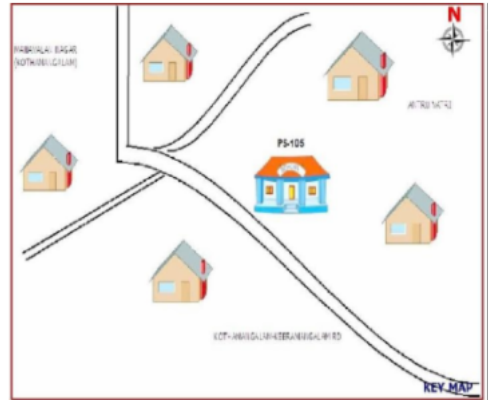

**Google Map View**

**Polling Station Building Front View**

**Polling Station Front View**

**Cad View**

**Key MAP View**

1	WVM1924471	பெயர் : ராதா இதரர் பெயர்: சாரதம் வீட்டு எண் : 3-239/1 வயது : 45 பாலினம் : பெண்	Photo is available	2	WVM0898155	பெயர் : கோகுலக்கண்ணன் தந்தையின் பெயர்: சுந்தரராசன் வீட்டு எண் : 4-296-1 வயது : 27 பாலினம் : ஆண்	Photo is available	3	WVM1239839	பெயர் : ராசாமணிக்கம் - தந்தையின் பெயர்: முருகன் - வீட்டு எண் : 5-132-1 வயது : 65 பாலினம் : ஆண்	Photo is available
4	WVM1239847	பெயர் : சரோசா - கணவர் பெயர்: ராசாமணிக்கம் - வீட்டு எண் : 5-132-1 வயது : 60 பாலினம் : பெண்	Photo is available	5	WVM0856740	பெயர் : இளையபாரதி தந்தையின் பெயர்: பன்னீர் செல்வம் வீட்டு எண் : 5-184 வயது : 25 பாலினம் : ஆண்	Photo is available	6	WVM0204834	பெயர் : பாலகிருஷ்ணன் - தந்தையின் பெயர்: சின்னப்பன் வீட்டு எண் : 5-195 வயது : 38 பாலினம் : ஆண்	Photo is available
7	BWQ3186764	பெயர் : கருப்பையா - தந்தையின் பெயர்: தங்கவேல் - வீட்டு எண் : 6 வயது : 48 பாலினம் : ஆண்	Photo is available	8	WVM0204875	பெயர் : பிரபாகரன் - தந்தையின் பெயர்: மனோகரன் - வீட்டு எண் : 6-15 வயது : 38 பாலினம் : ஆண்	Photo is available	9	WVM0898288	பெயர் : லெட்சுமி கணவர் பெயர்: முத்தையா வீட்டு எண் : 6-20 வயது : 40 பாலினம் : பெண்	Photo is available
10	WVM0041228	பெயர் : குமாரவேல் - தந்தையின் பெயர்: இராமசாமி - வீட்டு எண் : 6/20இ வயது : 45 பாலினம் : ஆண்	Photo is available	11	WVM0856708	பெயர் : சத்தியா கணவர் பெயர்: குணசேகரன் வீட்டு எண் : 6-20 ஈ வயது : 39 பாலினம் : பெண்	Photo is available	12	WVM1662238	பெயர் : சங்கீதா கணவர் பெயர்: குமாரவேல் வீட்டு எண் : 6/20இ வயது : 35 பாலினம் : பெண்	Photo is available
13	WVM1723832	பெயர் : தினேஷ் குமார் தந்தையின் பெயர்: ரவிக்குமார் வீட்டு எண் : 6/27 வயது : 27 பாலினம் : ஆண்	Photo is available	14	WVM1723873	பெயர் : திவ்யா தந்தையின் பெயர்: ரவிக்குமார் வீட்டு எண் : 6/27 வயது : 25 பாலினம் : பெண்	Photo is available	15	WVM1723808	பெயர் : சந்தோஷ்குமார் தந்தையின் பெயர்: குமரேசன் வீட்டு எண் : 6-31ஈ வயது : 24 பாலினம் : ஆண்	Photo is available
16	WVM0695338	பெயர் : செல்வராணி - கணவர் பெயர்: அய்யாக்கண்ணு - வீட்டு எண் : 6-35 வயது : 45 பாலினம் : பெண்	Photo is available	17	WVM0695387	பெயர் : சுதா - கணவர் பெயர்: பன்னீர் செல்வம் - வீட்டு எண் : 6-35 வயது : 38 பாலினம் : பெண்	Photo is available	18	WVM1911361	பெயர் : பிரபாகரன் ச தந்தையின் பெயர்: சந்திரமோகன் ப வீட்டு எண் : 6/120ஜி1 வயது : 21 பாலினம் : ஆண்	Photo is available
19	WVM0285023	பெயர் : மல்லிகா - கணவர் பெயர்: சந்திரமோகன் - வீட்டு எண் : 6-120G-1 வயது : 46 பாலினம் : பெண்	Photo is available	20	WVM0627109	பெயர் : சுர்யா - கணவர் பெயர்: சங்கர் - வீட்டு எண் : 6-122 வயது : 32 பாலினம் : பெண்	Photo is available	21	WVM0204842	பெயர் : குமரேசன் - தந்தையின் பெயர்: காசிலிங்கம் - வீட்டு எண் : 6-159 வயது : 38 பாலினம் : ஆண்	Photo is available
22	WVM0883561	பெயர் : கோவிந்தம்மாள் கணவர் பெயர்: சீரங்கம் வீட்டு எண் : 6-171 வயது : 71 பாலினம் : பெண்	Photo is available	23	WVM0661835	பெயர் : விஜி - கணவர் பெயர்: சங்கர் - வீட்டு எண் : 6-171 வயது : 40 பாலினம் : பெண்	Photo is available	24	WVM0695353	பெயர் : பெரியார் செல்வன் - தந்தையின் பெயர்: இராமையன் - வீட்டு எண் : 6-174 வயது : 30 பாலினம் : ஆண்	Photo is available
25	WVM0041293	பெயர் : சரஸ்வதி - கணவர் பெயர்: ஆறுமுகம் - வீட்டு எண் : 6-174-1 வயது : 81 பாலினம் : பெண்	Photo is available	26	WVM0589234	பெயர் : பாஸ்கரன் - தந்தையின் பெயர்: லெட்சுமணன் - வீட்டு எண் : 6-176 வயது : 43 பாலினம் : ஆண்	Photo is available	27	WVM1789254	பெயர் : பிரியங்கா தந்தையின் பெயர்: நடராசன் வீட்டு எண் : 6/180 வயது : 23 பாலினம் : பெண்	Photo is available
28	WVM0913194	பெயர் : கணேசன் தந்தையின் பெயர்: சிவனாந்தம் வீட்டு எண் : 6/184/1 வயது : 44 பாலினம் : ஆண்	Photo is available	29	WVM0041319	பெயர் : இராஜலெட்சுமி - தந்தையின் பெயர்: சிவனாந்தம் - வீட்டு எண் : 6-184-1 வயது : 43 பாலினம் : பெண்	Photo is available	30	WVM2031409	பெயர் : ரஞ்சித்குமார் ர தந்தையின் பெயர்: ரவிச்சந்திரன் வீட்டு எண் : 6/185 வயது : 22 பாலினம் : ஆண்	Photo is available