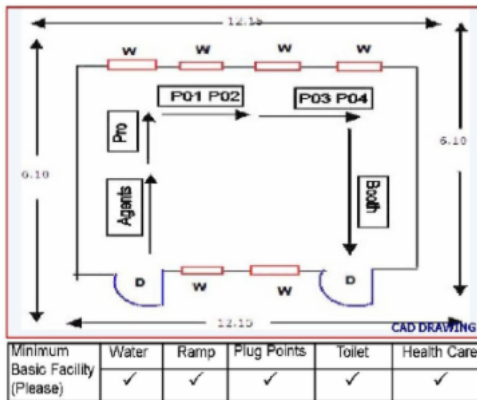

Google Map View

Polling Station Building Front View

Polling Station Front View

Cad View

Key MAP View

1	WVM0550103	பெயர் : சரவணன் - தந்தையின் பெயர்: துரைச்சாமி - வீட்டு எண் : 1 வயது : 49 பாலினம் : ஆண்	Photo is available	2	WVM0550111	பெயர் : காந்திமதி - கணவர் பெயர்: சரவணன் - வீட்டு எண் : 1 வயது : 39 பாலினம் : பெண்	Photo is available	3	WVM0285742	பெயர் : மாதையா - தந்தையின் பெயர்: மாணிக்கம் - வீட்டு எண் : 3 வயது : 34 பாலினம் : ஆண்	Photo is available
4	WVM0487355	பெயர் : பிரபாகரன் - தந்தையின் பெயர்: மாணிக்கம் - வீட்டு எண் : 3-139 வயது : 37 பாலினம் : ஆண்	Photo is available	5	WVM1451863	பெயர் : மாணிக்கம் - தந்தையின் பெயர்: காயாம்பு - வீட்டு எண் : 4 வயது : 68 பாலினம் : ஆண்	Photo is available	6	WVM1451871	பெயர் : கனகாம்பாள் - கணவர் பெயர்: மாணிக்கம் - வீட்டு எண் : 4 வயது : 62 பாலினம் : பெண்	Photo is available
7	WVM0487264	பெயர் : பூமதி - கணவர் பெயர்: மணிமுத்து - வீட்டு எண் : 4 வயது : 40 பாலினம் : பெண்	Photo is available	8	WVM1451889	பெயர் : சந்திரா - கணவர் பெயர்: பொன்னுச்சாமி - வீட்டு எண் : 5 வயது : 67 பாலினம் : பெண்	Photo is available	9	BWQ1472497	பெயர் : சந்திரசேகர் - தந்தையின் பெயர்: பொன்னச்சாமி - வீட்டு எண் : 5 வயது : 48 பாலினம் : ஆண்	Photo is available
10	WVM0148478	பெயர் : பாண்டியராஜன் - தந்தையின் பெயர்: பொன்னுச்சாமி - வீட்டு எண் : 5 வயது : 39 பாலினம் : ஆண்	Photo is available	11	WVM1451897	பெயர் : முத்துவேல் - தந்தையின் பெயர்: கோவிந்தன் - வீட்டு எண் : 6 வயது : 72 பாலினம் : ஆண்	Photo is available	12	WVM1451905	பெயர் : சரோசா - கணவர் பெயர்: முத்துவேல் - வீட்டு எண் : 6 வயது : 64 பாலினம் : பெண்	Photo is available
13	BWQ2113421	பெயர் : ராஜபிரபு - தந்தையின் பெயர்: முத்துவேல் - வீட்டு எண் : 6 வயது : 44 பாலினம் : ஆண்	Photo is available	14	WVM1796465	பெயர் : சாந்தி தந்தையின் பெயர்: முத்துவேல் வீட்டு எண் : 6 வயது : 39 பாலினம் : பெண்	Photo is available	15	BWQ3333770	பெயர் : பிரசாத் - தந்தையின் பெயர்: முத்துவேல் - வீட்டு எண் : 6 வயது : 37 பாலினம் : ஆண்	Photo is available
16	WVM1451913	பெயர் : ராமஜெயம் - கணவர் பெயர்: சாத்தன் - வீட்டு எண் : 7 வயது : 70 பாலினம் : பெண்	Photo is available	17	BWQ2113645	பெயர் : காட்ராஜன் - தந்தையின் பெயர்: மாரிமுத்து - வீட்டு எண் : 7 வயது : 50 பாலினம் : ஆண்	Photo is available	18	BWQ2113652	பெயர் : சாந்தி - கணவர் பெயர்: காட்ராஜன் - வீட்டு எண் : 7 வயது : 49 பாலினம் : பெண்	Photo is available
19	BWQ2113710	பெயர் : புஷ்பராஜ் - தந்தையின் பெயர்: மாரிமுத்து - வீட்டு எண் : 7 வயது : 43 பாலினம் : ஆண்	Photo is available	20	WVM0896373	பெயர் : அருண்பிரபு தந்தையின் பெயர்: காட்டுராஜ் வீட்டு எண் : 7 வயது : 26 பாலினம் : ஆண்	Photo is available	21	WVM0550087	பெயர் : திலகவதி - கணவர் பெயர்: புஷ்பராஜ் - வீட்டு எண் : 7-5 வயது : 42 பாலினம் : பெண்	Photo is available
22	WVM1451921	பெயர் : பெரியநாயகி - கணவர் பெயர்: சுப்பையா - வீட்டு எண் : 8 வயது : 82 பாலினம் : பெண்	Photo is available	23	WVM1451939	பெயர் : முருகன் - தந்தையின் பெயர்: கருப்பையா - வீட்டு எண் : 11 வயது : 62 பாலினம் : ஆண்	Photo is available	24	WVM1451947	பெயர் : செல்வி - கணவர் பெயர்: முருகன் - வீட்டு எண் : 11 வயது : 57 பாலினம் : பெண்	Photo is available
25	BWQ2501211	பெயர் : கவிதா - கணவர் பெயர்: மணிவேல் - வீட்டு எண் : 11A வயது : 47 பாலினம் : பெண்	Photo is available	26	BWQ2501229	பெயர் : மணிவேல் - தந்தையின் பெயர்: கோவிந்தன் - வீட்டு எண் : 11A வயது : 46 பாலினம் : ஆண்	Photo is available	27	WVM1779370	பெயர் : சிந்துபிரியா தந்தையின் பெயர்: மணிவேல் வீட்டு எண் : 11ஏ வயது : 23 பாலினம் : பெண்	Photo is available
28	WVM1919646	பெயர் : ஸ்ரீமன் தந்தையின் பெயர்: மணிவேல் வீட்டு எண் : 11/ஏ வயது : 21 பாலினம் : ஆண்	Photo is available	29	WVM0791913	பெயர் : கிருஷ்ணன் - தந்தையின் பெயர்: முருகன் - வீட்டு எண் : 11-c-50 வயது : 27 பாலினம் : ஆண்	Photo is available	30	WVM1451954	பெயர் : சந்திரபோஸ் - தந்தையின் பெயர்: முத்தன் - வீட்டு எண் : 12 வயது : 65 பாலினம் : ஆண்	Photo is available