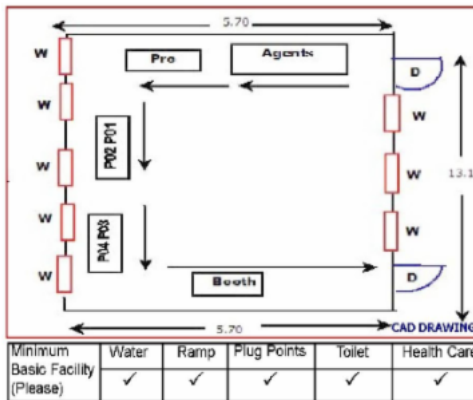

Nazri Naksha

Google Map View

Polling Station Building Front View

Polling Station Front View

Cad View

Key MAP View

1	WVM1824994	பெயர் : பாண்டியன் தந்தையின் பெயர்: சுப்பையா வீட்டு எண் : 1-3 வயது : 51 பாலினம் : ஆண்	Photo is available	2	WVM2036051	பெயர் : பிரதீபா ஸ்ரீ பா தந்தையின் பெயர்: பாண்டியன் வீட்டு எண் : 1/3 வயது : 19 பாலினம் : பெண்	Photo is available	3	WVM0154187	பெயர் : மாரியம்மாள் / கணவர் பெயர்: முருகேசன் / வீட்டு எண் : 1/15பி வயது : 45 பாலினம் : பெண்	Photo is available
4	WVM0934158	பெயர் : ராமராஜன் தந்தையின் பெயர்: ராமசாமி வீட்டு எண் : 1-25 வயது : 37 பாலினம் : ஆண்	Photo is available	5	WVM0871426	பெயர் : பிரியா தந்தையின் பெயர்: சுப்பையா வீட்டு எண் : 1-27 வயது : 26 பாலினம் : பெண்	Photo is available	6	WVM1826718	பெயர் : சுகன்யா ச கணவர் பெயர்: சங்கர் வீட்டு எண் : 1/71 வயது : 31 பாலினம் : பெண்	Photo is available
7	WVM1859610	பெயர் : ப்ரீயந்தக தந்தையின் பெயர்: பழனி வீட்டு எண் : 1/73 வயது : 21 பாலினம் : பெண்	Photo is available	8	WVM2027639	பெயர் : காமட்சி கணவர் பெயர்: அலெக்ஸ்பாண்டியன் வீட்டு எண் : 1/85 வயது : 28 பாலினம் : பெண்	Photo is available	9	WVM2018844	பெயர் : லதா ரெ கணவர் பெயர்: ரெங்கசாமி வீட்டு எண் : 1/85, வயது : 27 பாலினம் : பெண்	Photo is available
10	WVM1822287	பெயர் : கஸ்தூரிபட்டு தந்தையின் பெயர்: அரிச்சந்திரன் வீட்டு எண் : 1/146 வயது : 26 பாலினம் : பெண்	Photo is available	11	WVM1822295	பெயர் : காயத்ரிஅ தந்தையின் பெயர்: அரிச்சந்திரன் வீட்டு எண் : 1/146 வயது : 25 பாலினம் : பெண்	Photo is available	12	WVM0822759	பெயர் : பாண்டி - தந்தையின் பெயர்: கருப்பையா - வீட்டு எண் : 1-154 வயது : 30 பாலினம் : ஆண்	Photo is available
13	WVM1948207	பெயர் : நிவேதா பூமி கணவர் பெயர்: பூமி வீட்டு எண் : 1/164 வயது : 30 பாலினம் : பெண்	Photo is available	14	WVM1658293	பெயர் : பூமி தந்தையின் பெயர்: அய்யாவு வீட்டு எண் : 1/164 வயது : 29 பாலினம் : ஆண்	Photo is available	15	WVM1866201	பெயர் : சந்திரன் கருப்பையா தந்தையின் பெயர்: கருப்பையா கருப்பையா வீட்டு எண் : 1/177 வயது : 59 பாலினம் : ஆண்	Photo is available
16	WVM1801034	பெயர் : பிரித்திகா ம தந்தையின் பெயர்: மனோகரன் வீட்டு எண் : 2/32 வயது : 25 பாலினம் : பெண்	Photo is available	17	WVM0098038	பெயர் : தனசேகரன் - தந்தையின் பெயர்: தர்மலிங்கம் - வீட்டு எண் : 2-398 வயது : 35 பாலினம் : ஆண்	Photo is available	18	WVM0205914	பெயர் : ரஞ்சித் - தந்தையின் பெயர்: பூமி உடையார் - வீட்டு எண் : 3-110B வயது : 36 பாலினம் : ஆண்	Photo is available
19	WVM0206748	பெயர் : அழகன் - தந்தையின் பெயர்: பிச்சைமுத்து - வீட்டு எண் : 3-503 வயது : 37 பாலினம் : ஆண்	Photo is available	20	WVM0205922	பெயர் : செந்தில் குமார் - தந்தையின் பெயர்: பச்சைமுத்து - வீட்டு எண் : 3-503 வயது : 34 பாலினம் : ஆண்	Photo is available	21	WVM0205898	பெயர் : தமிழ்ச்செல்வி - கணவர் பெயர்: ராஜேந்திரன் - வீட்டு எண் : 3-512 வயது : 43 பாலினம் : பெண்	Photo is available
22	WVM0205906	பெயர் : விக்கோரியராணி - கணவர் பெயர்: ரவிச்சந்திரன் - வீட்டு எண் : 3-516 வயது : 44 பாலினம் : பெண்	Photo is available	23	WVM0206912	பெயர் : கோவிந்தன் - தந்தையின் பெயர்: பிச்சைமுத்து - வீட்டு எண் : 3-517 வயது : 39 பாலினம் : ஆண்	Photo is available	24	WVM0206730	பெயர் : அழகப்பன் - தந்தையின் பெயர்: பிச்சைமுத்து - வீட்டு எண் : 3-517 வயது : 38 பாலினம் : ஆண்	Photo is available
25	WVM0206268	பெயர் : அழகுசந்தரம் - தந்தையின் பெயர்: சீனி - வீட்டு எண் : 3-518 வயது : 35 பாலினம் : ஆண்	Photo is available	26	WVM1827989	பெயர் : சரண்யா சுப்பிரமணியன் தந்தையின் பெயர்: சுப்பிரமணியன் சுப்பையா வீட்டு எண் : 3/520 வயது : 26 பாலினம் : பெண்	Photo is available	27	WVM0207050	பெயர் : செல்வத்துரை - தந்தையின் பெயர்: கருப்பையா - வீட்டு எண் : 3-532 வயது : 46 பாலினம் : ஆண்	Photo is available
28	WVM0206920	பெயர் : சகுந்தலா - கணவர் பெயர்: தங்கவேல் - வீட்டு எண் : 3-536A வயது : 49 பாலினம் : பெண்	Photo is available	29	WVM0206854	பெயர் : பூமி - தந்தையின் பெயர்: சின்னக்கண்ணு - வீட்டு எண் : 3-542a வயது : 59 பாலினம் : ஆண்	Photo is available	30	WVM0206524	பெயர் : ரேவதி - கணவர் பெயர்: பூமி - வீட்டு எண் : 3-542a வயது : 42 பாலினம் : பெண்	Photo is available