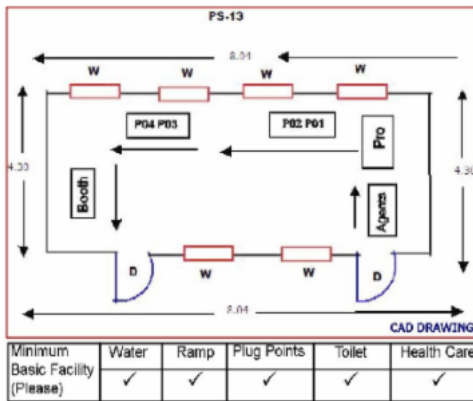

Cad View

Key MAP View