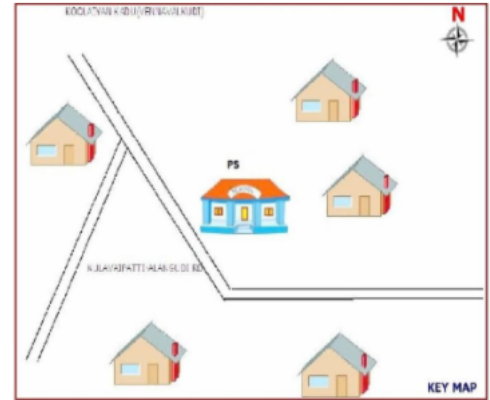

Cad View

Key MAP View