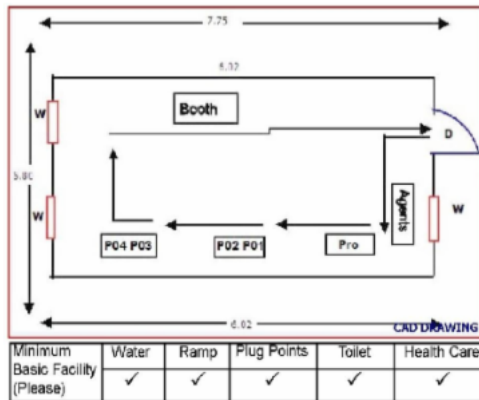

Google Map View

Polling Station Building Front View

Polling Station Front View

Cad View

Key MAP View

1	WVM0489492	பெயர் : திருப்பதி - தந்தையின் பெயர்: செல்லத்துரை - வீட்டு எண் : 3-557 வயது : 43 பாலினம் : ஆண்	Photo is available	2	WVM0489484	பெயர் : மூர்த்தி - தந்தையின் பெயர்: செல்லத்துரை - வீட்டு எண் : 3-557 வயது : 41 பாலினம் : ஆண்	Photo is available	3	WVM0046037	பெயர் : சுமதி - கணவர் பெயர்: வெற்றிச்செழியன் - வீட்டு எண் : 3-829 வயது : 47 பாலினம் : பெண்	Photo is available
4	WVM0793265	பெயர் : வசந்தி - கணவர் பெயர்: பாண்டியன் - வீட்டு எண் : 4 வயது : 38 பாலினம் : பெண்	Photo is available	5	WVM0662833	பெயர் : பொன்மூர்த்தி - தந்தையின் பெயர்: மாரிமுத்து - வீட்டு எண் : 4 வயது : 29 பாலினம் : ஆண்	Photo is available	6	WVM0698787	பெயர் : சதீஸ்குமார் - தந்தையின் பெயர்: பெரியசாமி - வீட்டு எண் : 4 வயது : 29 பாலினம் : ஆண்	Photo is available
7	WVM0698795	பெயர் : குணராஜா - தந்தையின் பெயர்: ரெங்கசாமி - வீட்டு எண் : 4 வயது : 29 பாலினம் : ஆண்	Photo is available	8	WVM0698761	பெயர் : ரெங்கராஜ் - தந்தையின் பெயர்: முருகேசன் - வீட்டு எண் : 4 வயது : 28 பாலினம் : ஆண்	Photo is available	9	WVM0793208	பெயர் : கணேஷ் குமார் - தந்தையின் பெயர்: கிருஷ்ண மூர்த்தி - வீட்டு எண் : 4 வயது : 27 பாலினம் : ஆண்	Photo is available
10	WVM0793182	பெயர் : கருப்பையா - தந்தையின் பெயர்: மாரிமுத்து - வீட்டு எண் : 4 வயது : 27 பாலினம் : ஆண்	Photo is available	11	WVM0287599	பெயர் : புவனேஸ்வரி - தந்தையின் பெயர்: ஆறுமுகம் - வீட்டு எண் : 4-983 வயது : 33 பாலினம் : பெண்	Photo is available	12	WVM0489476	பெயர் : கார்த்திகேயன் - தந்தையின் பெயர்: ஆறுமுகம் - வீட்டு எண் : 4-983 வயது : 31 பாலினம் : ஆண்	Photo is available
13	WVM0553305	பெயர் : முருகன் - தந்தையின் பெயர்: கந்தவேவல் - வீட்டு எண் : 4-984 வயது : 54 பாலினம் : ஆண்	Photo is available	14	WVM0389627	பெயர் : சிவக்குமார் - தந்தையின் பெயர்: கருப்பையா - வீட்டு எண் : 4-986 வயது : 33 பாலினம் : ஆண்	Photo is available	15	WVM0698753	பெயர் : மணிகண்டன் - தந்தையின் பெயர்: கிருஷ்ணமூர்த்தி - வீட்டு எண் : 4-987 வயது : 28 பாலினம் : ஆண்	Photo is available
16	WVM0849281	பெயர் : கணேஷ்குமார் தந்தையின் பெயர்: கிருஷ்ணமூர்த்தி வீட்டு எண் : 4-987 வயது : 27 பாலினம் : ஆண்	Photo is available	17	WVM0208975	பெயர் : வளர்மதி - கணவர் பெயர்: ரமேஷ் - வீட்டு எண் : 4-988 வயது : 40 பாலினம் : பெண்	Photo is available	18	WVM0553404	பெயர் : கணேசன் - தந்தையின் பெயர்: அய்யாக்கண்ணு - வீட்டு எண் : 4-990 வயது : 46 பாலினம் : ஆண்	Photo is available
19	WVM0553248	பெயர் : ரேவதி - தந்தையின் பெயர்: கணேசன் - வீட்டு எண் : 4-990 வயது : 31 பாலினம் : பெண்	Photo is available	20	WVM0793190	பெயர் : பாலசுப்பிரமணியன் - தந்தையின் பெயர்: கணேசன் - வீட்டு எண் : 4-990 வயது : 27 பாலினம் : ஆண்	Photo is available	21	WVM0698779	பெயர் : பாலமுருகன் - தந்தையின் பெயர்: ராஜேந்திரன் - வீட்டு எண் : 4-991 வயது : 28 பாலினம் : ஆண்	Photo is available
22	WVM0149567	பெயர் : இந்திரா - கணவர் பெயர்: முருகேசன் - வீட்டு எண் : 4-993 வயது : 41 பாலினம் : பெண்	Photo is available	23	WVM0553271	பெயர் : சித்திரைச்செல்வம் - தந்தையின் பெயர்: கருப்பையா - வீட்டு எண் : 4-995 வயது : 30 பாலினம் : ஆண்	Photo is available	24	WVM0698746	பெயர் : பிரகாஷ் பிரகாஷ் தந்தையின் பெயர்: கருப்பையா - வீட்டு எண் : 4/995 வயது : 28 பாலினம் : ஆண்	Photo is available
25	WVM0793257	பெயர் : நதியா - தந்தையின் பெயர்: பெரியசாமி - வீட்டு எண் : 4-996 வயது : 27 பாலினம் : பெண்	Photo is available	26	WVM1748318	பெயர் : கார்த்திகேயன் தந்தையின் பெயர்: மதியழகன் வீட்டு எண் : 4-997 வயது : 25 பாலினம் : ஆண்	Photo is available	27	WVM1269711	பெயர் : வீரையா - தந்தையின் பெயர்: சுப்பையா - வீட்டு எண் : 4-998 வயது : 52 பாலினம் : ஆண்	Photo is available
28	WVM1748219	பெயர் : செளந்தர்யா தந்தையின் பெயர்: வீரையா வீட்டு எண் : 4/998 வயது : 24 பாலினம் : பெண்	Photo is available	29	WVM1748169	பெயர் : சகுந்தலா தந்தையின் பெயர்: வீரையா வீட்டு எண் : 4/998 வயது : 24 பாலினம் : பெண்	Photo is available	30	WVM1269729	பெயர் : வீரையா - தந்தையின் பெயர்: வீரன் - வீட்டு எண் : 4-999 வயது : 74 பாலினம் : ஆண்	Photo is available