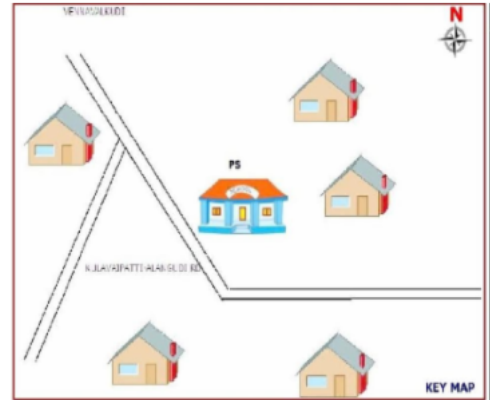

Google Map View

Polling Station Building Front View

Polling Station Front View

Cad View

Key MAP View

1	WVM0489492	பெயர் : திருப்பதி - தந்தையின் பெயர்: செல்லத்துரை - வீட்டு எண் : 3-557 வயது : 43 பாலினம் : ஆண்	Photo is available	2	WVM0489484	பெயர் : மூர்த்தி - தந்தையின் பெயர்: செல்லத்துரை - வீட்டு எண் : 3-557 வயது : 41 பாலினம் : ஆண்	Photo is available	3	WVM0046037	பெயர் : சுமதி - கணவர் பெயர்: வெற்றிச்செழியன் - வீட்டு எண் : 3-829 வயது : 47 பாலினம் : பெண்	Photo is available
4	WVM0793265	பெயர் : வசந்தி - கணவர் பெயர்: பாண்டியன் - வீட்டு எண் : 4 வயது : 38 பாலினம் : பெண்	Photo is available	5	WVM0662833	பெயர் : பொன்மூர்த்தி - தந்தையின் பெயர்: மாரிமுத்து - வீட்டு எண் : 4 வயது : 29 பாலினம் : ஆண்	Photo is available	6	WVM0698787	பெயர் : சதீஸ்குமார் - தந்தையின் பெயர்: பெரியசாமி - வீட்டு எண் : 4 வயது : 29 பாலினம் : ஆண்	Photo is available
7	WVM0698795	பெயர் : குணராஜா - தந்தையின் பெயர்: ரெங்கசாமி - வீட்டு எண் : 4 வயது : 29 பாலினம் : ஆண்	Photo is available	8	WVM0698761	பெயர் : ரெங்கராஜ் - தந்தையின் பெயர்: முருகேசன் - வீட்டு எண் : 4 வயது : 28 பாலினம் : ஆண்	Photo is available	9	WVM0793208	பெயர் : கணேஷ் குமார் - தந்தையின் பெயர்: கிருஷ்ண மூர்த்தி - வீட்டு எண் : 4 வயது : 27 பாலினம் : ஆண்	Photo is available
10	WVM0793182	பெயர் : கருப்பையா - தந்தையின் பெயர்: மாரிமுத்து - வீட்டு எண் : 4 வயது : 27 பாலினம் : ஆண்	Photo is available	11	WVM0287599	பெயர் : புவனேஸ்வரி - தந்தையின் பெயர்: ஆறுமுகம் - வீட்டு எண் : 4-983 வயது : 33 பாலினம் : பெண்	Photo is available	12	WVM0489476	பெயர் : கார்த்திகேயன் - தந்தையின் பெயர்: ஆறுமுகம் - வீட்டு எண் : 4-983 வயது : 31 பாலினம் : ஆண்	Photo is available
13	WVM0553305	பெயர் : முருகன் - தந்தையின் பெயர்: கந்தவேவல் - வீட்டு எண் : 4-984 வயது : 54 பாலினம் : ஆண்	Photo is available	14	WVM0389627	பெயர் : சிவக்குமார் - தந்தையின் பெயர்: கருப்பையா - வீட்டு எண் : 4-986 வயது : 33 பாலினம் : ஆண்	Photo is available	15	WVM0698753	பெயர் : மணிகண்டன் - தந்தையின் பெயர்: கிருஷ்ணமூர்த்தி - வீட்டு எண் : 4-987 வயது : 28 பாலினம் : ஆண்	Photo is available
16	WVM0849281	பெயர் : கணேஷ்குமார் தந்தையின் பெயர்: கிருஷ்ணமூர்த்தி வீட்டு எண் : 4-987 வயது : 27 பாலினம் : ஆண்	Photo is available	17	WVM0208975	பெயர் : வளர்மதி - கணவர் பெயர்: ரமேஷ் - வீட்டு எண் : 4-988 வயது : 40 பாலினம் : பெண்	Photo is available	18	WVM0553404	பெயர் : கணேசன் - தந்தையின் பெயர்: அய்யாக்கண்ணு - வீட்டு எண் : 4-990 வயது : 46 பாலினம் : ஆண்	Photo is available
19	WVM0553248	பெயர் : ரேவதி - தந்தையின் பெயர்: கணேசன் - வீட்டு எண் : 4-990 வயது : 31 பாலினம் : பெண்	Photo is available	20	WVM0793190	பெயர் : பாலசுப்பிரமணியன் - தந்தையின் பெயர்: கணேசன் - வீட்டு எண் : 4-990 வயது : 27 பாலினம் : ஆண்	Photo is available	21	WVM0698779	பெயர் : பாலமுருகன் - தந்தையின் பெயர்: ராஜேந்திரன் - வீட்டு எண் : 4-991 வயது : 28 பாலினம் : ஆண்	Photo is available
22	WVM0149567	பெயர் : இந்திரா - கணவர் பெயர்: முருகேசன் - வீட்டு எண் : 4-993 வயது : 41 பாலினம் : பெண்	Photo is available	23	WVM0553271	பெயர் : சித்திரைச்செல்வம் - தந்தையின் பெயர்: கருப்பையா - வீட்டு எண் : 4-995 வயது : 30 பாலினம் : ஆண்	Photo is available	24	WVM0698746	பெயர் : பிரகாஷ் பிரகாஷ் தந்தையின் பெயர்: கருப்பையா - வீட்டு எண் : 4/995 வயது : 28 பாலினம் : ஆண்	Photo is available
25	WVM0793257	பெயர் : நதியா - தந்தையின் பெயர்: பெரியசாமி - வீட்டு எண் : 4-996 வயது : 27 பாலினம் : பெண்	Photo is available	26	WVM1748318	பெயர் : கார்த்திகேயன் தந்தையின் பெயர்: மதியழகன் வீட்டு எண் : 4-997 வயது : 25 பாலினம் : ஆண்	Photo is available	27	WVM1269711	பெயர் : வீரையா - தந்தையின் பெயர்: சுப்பையா - வீட்டு எண் : 4-998 வயது : 52 பாலினம் : ஆண்	Photo is available
28	WVM1748219	பெயர் : செளந்தர்யா தந்தையின் பெயர்: வீரையா வீட்டு எண் : 4/998 வயது : 24 பாலினம் : பெண்	Photo is available	29	WVM1748169	பெயர் : சகுந்தலா தந்தையின் பெயர்: வீரையா வீட்டு எண் : 4/998 வயது : 24 பாலினம் : பெண்	Photo is available	30	WVM1269729	பெயர் : வீரையா - தந்தையின் பெயர்: வீரன் - வீட்டு எண் : 4-999 வயது : 74 பாலினம் : ஆண்	Photo is available