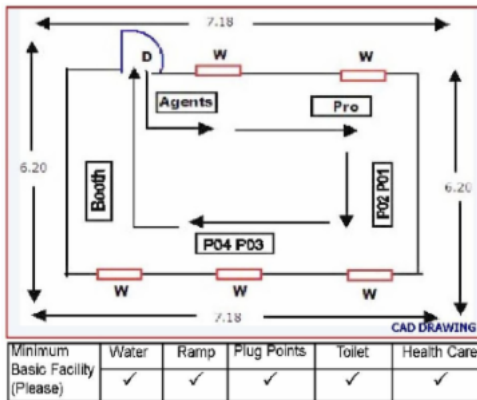

Nazri Naksha

Google Map View

Polling Station Building Front View

Polling Station Front View

Cad View

Key MAP View

1	WVM1323039	பெயர் : பாலசுப்ரமணியம் - தந்தையின் பெயர்: பாண்டியராஜ் - வீட்டு எண் : 1 வயது : 79 பாலினம் : ஆண்	Photo is available	2	BWQ1642602	பெயர் : பாரத் - தந்தையின் பெயர்: பாலசுப்பிரமணியன் - வீட்டு எண் : 1 வயது : 44 பாலினம் : ஆண்	Photo is available	3	WVM0287946	பெயர் : மாரிக்கண்ணு - கணவர் பெயர்: கணேசன் - வீட்டு எண் : 1-9 வயது : 46 பாலினம் : பெண்	Photo is available
4	WVM1701408	பெயர் : ஜெபான் இக்னேஷ் தந்தையின் பெயர்: ஜெபமாலை வீட்டு எண் : 1/13/1 வயது : 26 பாலினம் : ஆண்	Photo is available	5	WVM1972611	பெயர் : ஆக்னஸ் மேரி கணவர் பெயர்: ஜோசப்ராஜ் வீட்டு எண் : 1/70 வயது : 29 பாலினம் : பெண்	Photo is available	6	WVM0391680	பெயர் : எட்வின் டென்னிசன் - தந்தையின் பெயர்: ஆரோக்கியசாமி - வீட்டு எண் : 1-120 வயது : 34 பாலினம் : ஆண்	Photo is available
7	WVM1686542	பெயர் : ஜெஃப்ரின் ஸ்டீவ் தந்தையின் பெயர்: ஸ்டீபன் ராஜ் வீட்டு எண் : 1/160 வயது : 25 பாலினம் : ஆண்	Photo is available	8	WVM0287912	பெயர் : ராஜாசேசு - தந்தையின் பெயர்: சின்னப்பன் - வீட்டு எண் : 1-829 வயது : 63 பாலினம் : ஆண்	Photo is available	9	WVM0287920	பெயர் : அந்தோணியம்மாள் - கணவர் பெயர்: ராஜசேசு - வீட்டு எண் : 1-829 வயது : 60 பாலினம் : பெண்	Photo is available
10	WVM1882695	பெயர் : ஜோசப் ஜான்சன் ரா தந்தையின் பெயர்: ராஜா சேசு வீட்டு எண் : 1/829 வயது : 20 பாலினம் : ஆண்	Photo is available	11	WVM1988344	பெயர் : அன்னம்மாள் அ கணவர் பெயர்: ஆரோக்கியசாமி வீட்டு எண் : 2/15/1 வயது : 49 பாலினம் : பெண்	Photo is available	12	WVM1973023	பெயர் : ரீனா ரா தந்தையின் பெயர்: ராஜரத்தினம் வீட்டு எண் : 2/39 வயது : 20 பாலினம் : பெண்	Photo is available
13	WVM1977131	பெயர் : பிரதீபா ஆ கணவர் பெயர்: டெஸ்டோனிஸ் அமுதன் வீட்டு எண் : 2/118/1 வயது : 27 பாலினம் : பெண்	Photo is available	14	WVM1977115	பெயர் : ரேஷ்மா அ கணவர் பெயர்: ஜேம்ஸ் ஆனந்த் வீட்டு எண் : 2/118/1 வயது : 23 பாலினம் : பெண்	Photo is available	15	WVM1699883	பெயர் : நான்சி கணவர் பெயர்: மரிய லூயிஸ் மரிய லூயிஸ் வீட்டு எண் : 2/187 வயது : 33 பாலினம் : பெண்	Photo is available
16	WVM1701424	பெயர் : பெர்சி தந்தையின் பெயர்: ஆரோக்கியதாஸ் ஆரோக்கியதாஸ் வீட்டு எண் : 2/205 வயது : 26 பாலினம் : ஆண்	Photo is available	17	WVM1701341	பெயர் : ரம்யா கணவர் பெயர்: கருப்பையா கருப்பையா வீட்டு எண் : 2/210 வயது : 24 பாலினம் : பெண்	Photo is available	18	WVM1323054	பெயர் : ஜெயசெல்வி - கணவர் பெயர்: செந்தில்குமார் - வீட்டு எண் : 2/211 வயது : 48 பாலினம் : பெண்	Photo is available
19	WVM1701382	பெயர் : கார்த்திக் தந்தையின் பெயர்: சுப்பன் சுப்பன் வீட்டு எண் : 2/259 வயது : 28 பாலினம் : ஆண்	Photo is available	20	WVM1699859	பெயர் : பிரியா தந்தையின் பெயர்: சாமித்துரை சாமித்துரை வீட்டு எண் : 2/276 வயது : 27 பாலினம் : பெண்	Photo is available	21	WVM1686443	பெயர் : பழனிச்சாமி தந்தையின் பெயர்: சாமித்துரை சாமித்துரை வீட்டு எண் : 2/276 வயது : 25 பாலினம் : ஆண்	Photo is available
22	WVM1686567	பெயர் : பிரிதா தந்தையின் பெயர்: குமார் குமார் வீட்டு எண் : 3/237b வயது : 24 பாலினம் : பெண்	Photo is available	23	WVM1699917	பெயர் : அமுதா கணவர் பெயர்: ராமகிருஷ்ணன் ராமகிருஷ்ணன் வீட்டு எண் : 3/361 வயது : 31 பாலினம் : பெண்	Photo is available	24	WVM1745926	பெயர் : கீதா இதரர் பெயர்: சுந்தர்ராஜ் வீட்டு எண் : 3 820 வயது : 28 பாலினம் : பெண்	Photo is available
25	WVM1945997	பெயர் : வனமுத்து மெ கணவர் பெயர்: சண்முகம் வீட்டு எண் : 3/821 வயது : 29 பாலினம் : பெண்	Photo is available	26	WVM00464271	பெயர் : கார்த்திக் - தந்தையின் பெயர்: வீரையா - வீட்டு எண் : 3-837 வயது : 34 பாலினம் : ஆண்	Photo is available	27	WVM0046565	பெயர் : ஜான்கென்டடி - தந்தையின் பெயர்: அந்தோணிசாமி - வீட்டு எண் : 4-1444 வயது : 53 பாலினம் : ஆண்	Photo is available
28	WVM0046532	பெயர் : அருள்அமுதா - கணவர் பெயர்: ஜான்கென்டடி - வீட்டு எண் : 4-1444 வயது : 46 பாலினம் : பெண்	Photo is available	29	WVM1878594	பெயர் : மஞ்சளா அ கணவர் பெயர்: அலெக்ஸ் பாண்டியன் வீட்டு எண் : 9/835 வயது : 26 பாலினம் : பெண்	Photo is available	30	WVM1323062	பெயர் : அற்புதமேரி - கணவர் பெயர்: அதிசயநாதன் - வீட்டு எண் : 10-4 வயது : 72 பாலினம் : பெண்	Photo is available