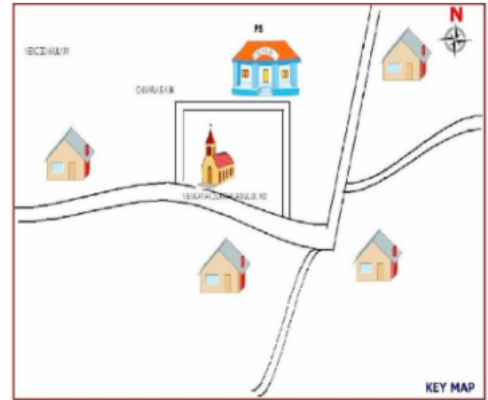

Key MAP View