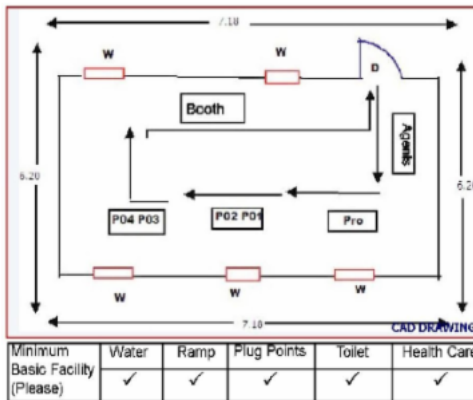

Google Map View

Polling Station Building Front View

Polling Station Front View

Cad View

Key MAP View

சட்டமன்றத் தொகுதியின் எண் மற்றும் பெயர் : 182-ஆலங்குடி  
பிரிவு எண் மற்றும் பெயர் 1-தெட்சிணாபுரம் (வ.கி), தெட்சிணாபுரம் (ஊ), வார்டு-2 காதையன்தோப்பு வடக்கு