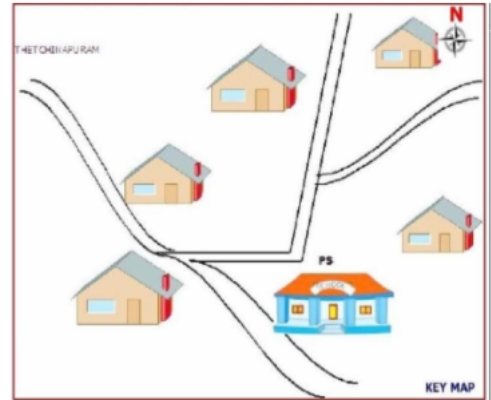

Google Map View

Polling Station Building Front View

Polling Station Front View

Cad View

Key MAP View

சட்டமன்றத் தொகுதியின் எண் மற்றும் பெயர் : 182-ஆலங்குடி  
பிரிவு எண் மற்றும் பெயர் 1-தெட்சிணாபுரம் (வ.கி), தெட்சிணாபுரம் (ஊ), வார்டு-2 காதையன்தோப்பு வடக்கு