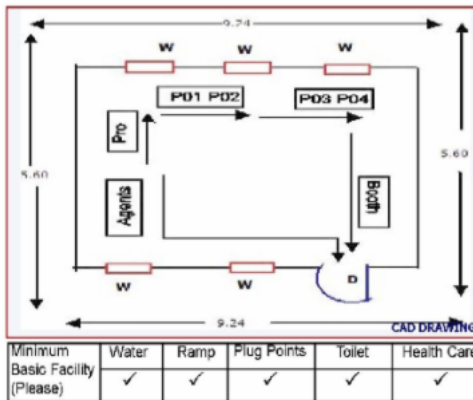

Google Map View

Polling Station Building Front View

Polling Station Front View

Cad View

Key MAP View

1	WVM1392828	பெயர் : அருணாசலம் - தந்தையின் பெயர்: ராமசாமி - வீட்டு எண் : 1 வயது : 74 பாலினம் : ஆண்	Photo is available	2	WVM0761916	பெயர் : தாமரைச்செல்வி - கணவர் பெயர்: ரெத்தினம் - வீட்டு எண் : 1 வயது : 35 பாலினம் : பெண்	Photo is available	3	WVM0794156	பெயர் : அன்புக்கரசி - தந்தையின் பெயர்: புஷ்பராஜ் - வீட்டு எண் : 1 வயது : 29 பாலினம் : பெண்	Photo is available
4	WVM0210534	பெயர் : ராமசாமி - தந்தையின் பெயர்: அருணாசலம் - வீட்டு எண் : 1-1 வயது : 34 பாலினம் : ஆண்	Photo is available	5	WVM0631507	பெயர் : ஜெயா - கணவர் பெயர்: ராமசாமி - வீட்டு எண் : 1-1 வயது : 33 பாலினம் : பெண்	Photo is available	6	WVM0794222	பெயர் : மணிகண்டன் - தந்தையின் பெயர்: ராஜேந்திரன் - வீட்டு எண் : 1-5A வயது : 27 பாலினம் : ஆண்	Photo is available
7	BWQ3116985	பெயர் : பழனிச்சாமி - தந்தையின் பெயர்: சுப்பையா - வீட்டு எண் : 1-7 வயது : 47 பாலினம் : ஆண்	Photo is available	8	WVM0392712	பெயர் : ராஜா லெட்சுமி - கணவர் பெயர்: பழனிச்சாமி - வீட்டு எண் : 1-7 வயது : 40 பாலினம் : பெண்	Photo is available	9	WVM1895671	பெயர் : ப அபிநயா தந்தையின் பெயர்: சு பழனிசாமி வீட்டு எண் : 1/7 வயது : 20 பாலினம் : பெண்	Photo is available
10	WVM0554857	பெயர் : சுதர்சன் - தந்தையின் பெயர்: முருகராஜ் - வீட்டு எண் : 1-8-3 வயது : 30 பாலினம் : ஆண்	Photo is available	11	WVM0210633	பெயர் : ராஜசேகர் - தந்தையின் பெயர்: சக்திவேல் - வீட்டு எண் : 1-10 வயது : 34 பாலினம் : ஆண்	Photo is available	12	WVM1873140	பெயர் : அட்சயா தந்தையின் பெயர்: செளந்தராஜன் வீட்டு எண் : 1 11 வயது : 20 பாலினம் : பெண்	Photo is available
13	BWQ3333267	பெயர் : பிரபாகரன் - தந்தையின் பெயர்: சுப்பிரமணியன் - வீட்டு எண் : 1-12 வயது : 37 பாலினம் : ஆண்	Photo is available	14	WVM0210567	பெயர் : சுதாகரன் - தந்தையின் பெயர்: சுப்பிரமணியன் - வீட்டு எண் : 1-12 வயது : 35 பாலினம் : ஆண்	Photo is available	15	WVM1685775	பெயர் : போஜிராஜன் தந்தையின் பெயர்: செல்வம் வீட்டு எண் : 1-13 வயது : 24 பாலினம் : ஆண்	Photo is available
16	WVM0049155	பெயர் : முருகானந்தம் - தந்தையின் பெயர்: தங்கவேல் - வீட்டு எண் : 1-15 வயது : 36 பாலினம் : ஆண்	Photo is available	17	WVM0554840	பெயர் : ராசுதேவன் - தந்தையின் பெயர்: செல்வராஜ் - வீட்டு எண் : 1-15A வயது : 31 பாலினம் : ஆண்	Photo is available	18	WVM1802396	பெயர் : பரமசிவம் தந்தையின் பெயர்: மணிகண்டன் வீட்டு எண் : 1-15ஏ வயது : 24 பாலினம் : ஆண்	Photo is available
19	WVM1814904	பெயர் : வித்யா தந்தையின் பெயர்: மணிகண்டன் வீட்டு எண் : 1-15ஏ வயது : 22 பாலினம் : பெண்	Photo is available	20	WVM0392886	பெயர் : அழகர்சாமி தந்தையின் பெயர்: சண்முகம் - வீட்டு எண் : 1-17 வயது : 46 பாலினம் : ஆண்	Photo is available	21	WVM0392894	பெயர் : இந்திரா - கணவர் பெயர்: அழகர் சாமி - வீட்டு எண் : 1-17 வயது : 46 பாலினம் : பெண்	Photo is available
22	WVM0210484	பெயர் : தர்மதுரை - தந்தையின் பெயர்: சுந்தரம் - வீட்டு எண் : 1-17a வயது : 35 பாலினம் : ஆண்	Photo is available	23	WVM1718618	பெயர் : அபிமணி தந்தையின் பெயர்: சாமிக்கண்ணு வீட்டு எண் : 1-19 வயது : 23 பாலினம் : ஆண்	Photo is available	24	WVM0491019	பெயர் : பாணுப்பிரியா - கணவர் பெயர்: மணிகண்டன் - வீட்டு எண் : 1-21 வயது : 33 பாலினம் : பெண்	Photo is available
25	WVM0491035	பெயர் : சின்னம்மாள் - கணவர் பெயர்: வாசு - வீட்டு எண் : 1-24 வயது : 40 பாலினம் : பெண்	Photo is available	26	WVM0663252	பெயர் : வேலுச்சாமி - தந்தையின் பெயர்: முத்துச்சாமி - வீட்டு எண் : 1-25 வயது : 56 பாலினம் : ஆண்	Photo is available	27	WVM0663245	பெயர் : தனலெட்சுமி - கணவர் பெயர்: வேலுச்சாமி - வீட்டு எண் : 1-25 வயது : 42 பாலினம் : பெண்	Photo is available
28	WVM0049148	பெயர் : கணேசமூர்த்தி - தந்தையின் பெயர்: தெட்சிணாமூர்த்தி வீட்டு எண் : 1-26 வயது : 37 பாலினம் : ஆண்	Photo is available	29	WVM0491050	பெயர் : வேலாயுதமூர்த்தி - தந்தையின் பெயர்: தெட்சிணாமூர்த்தி வீட்டு எண் : 1-26 வயது : 33 பாலினம் : ஆண்	Photo is available	30	WVM0699843	பெயர் : தேவேந்திரமூர்த்தி - தந்தையின் பெயர்: தெட்சிணாமூர்த்தி வீட்டு எண் : 1-26 வயது : 28 பாலினம் : ஆண்	Photo is available