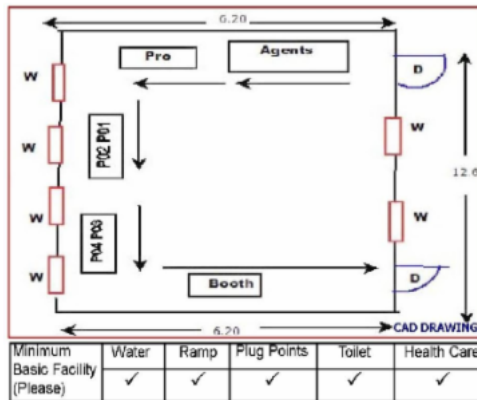

Google Map View

Polling Station Building Front View

Polling Station Front View

Cad View

Key MAP View

1	BWQ2282523	பெயர் : மாணிக்கம் - தந்தையின் பெயர்: வேம்பு - வீட்டு எண் : 1-277 வயது : 40 பாலினம் : ஆண்	Photo is available	2	WVM1710599	பெயர் : குணவதி கணவர் பெயர்: முருகேசன் வீட்டு எண் : 2/686 வயது : 32 பாலினம் : பெண்	Photo is available	3	WVM1992643	பெயர் : சண்முகப்ரியா தாயின் பெயர்: சரஸ்வதி வீட்டு எண் : 4/3 வயது : 19 பாலினம் : பெண்	Photo is available
4	WVM0051441	பெயர் : குமார் - தந்தையின் பெயர்: மெய்யப்பன் - வீட்டு எண் : 4-81A வயது : 36 பாலினம் : ஆண்	Photo is available	5	WVM0881326	பெயர் : பிச்சம்மாள் கணவர் பெயர்: முருகேஷ் வீட்டு எண் : 8 வயது : 39 பாலினம் : பெண்	Photo is available	6	WVM0887265	பெயர் : முருகேஷ் தந்தையின் பெயர்: வெள்ளைச்சாமி வீட்டு எண் : 8 வயது : 38 பாலினம் : ஆண்	Photo is available
7	WVM1861301	பெயர் : சந்தியா தந்தையின் பெயர்: மணிகண்டன் வீட்டு எண் : 16 வயது : 22 பாலினம் : பெண்	Photo is available	8	WVM1683002	பெயர் : ஜெயலட்சுமி கணவர் பெயர்: சக்திவேல் வீட்டு எண் : 36 வயது : 32 பாலினம் : பெண்	Photo is available	9	TLV0017012	பெயர் : கயல்விழி - கணவர் பெயர்: மகாலிங்கம் - வீட்டு எண் : 113 வயது : 37 பாலினம் : பெண்	Photo is available
10	WVM1694892	பெயர் : ரேணுகா கணவர் பெயர்: சங்கரன் வீட்டு எண் : 198 வயது : 58 பாலினம் : பெண்	Photo is available	11	WVM0870642	பெயர் : சூபாஷ் தனசேன் தந்தையின் பெயர்: சின்னையா வீட்டு எண் : 239 வயது : 26 பாலினம் : பெண்	Photo is available	12	WVM0556290	பெயர் : சிவரஞ்சனி - கணவர் பெயர்: முத்துராஜா - வீட்டு எண் : 277 வயது : 33 பாலினம் : பெண்	Photo is available
13	WVM0912030	பெயர் : பழனிசாமி தந்தையின் பெயர்: கணேசன் வீட்டு எண் : 294 வயது : 25 பாலினம் : ஆண்	Photo is available	14	WVM0837856	பெயர் : ஐஸ்வர்யா தந்தையின் பெயர்: ஆறுமுகம் வீட்டு எண் : 301 வயது : 27 பாலினம் : பெண்	Photo is available	15	BWQ3290350	பெயர் : செல்லையா - தந்தையின் பெயர்: அடைக்கலம் - வீட்டு எண் : 302 வயது : 41 பாலினம் : ஆண்	Photo is available
16	BWQ3290343	பெயர் : உதயக்குமார் - தந்தையின் பெயர்: அடைக்கலம் - வீட்டு எண் : 302 வயது : 39 பாலினம் : ஆண்	Photo is available	17	BWQ3290327	பெயர் : பழனிவேலு - தந்தையின் பெயர்: கலியமூர்த்தி - வீட்டு எண் : 303 வயது : 55 பாலினம் : ஆண்	Photo is available	18	WVM1726777	பெயர் : கீதா தந்தையின் பெயர்: ராஜாங்கம் வீட்டு எண் : 306 வயது : 23 பாலினம் : பெண்	Photo is available
19	WVM1720457	பெயர் : சுஷந்தபெருமாள் தந்தையின் பெயர்: முருகேசன் வீட்டு எண் : 346 வயது : 23 பாலினம் : ஆண்	Photo is available	20	WVM1689553	பெயர் : அழகுமதி கணவர் பெயர்: ஜீவானந்தம் வீட்டு எண் : 361 வயது : 38 பாலினம் : பெண்	Photo is available	21	WVM1701457	பெயர் : பாலகிருஷ்ணன் தந்தையின் பெயர்: பாஸ்கர் வீட்டு எண் : 366 வயது : 25 பாலினம் : ஆண்	Photo is available
22	WVM1708288	பெயர் : பிரேமலதா கணவர் பெயர்: தமிழ்ச்செல்வன் வீட்டு எண் : 381 வயது : 45 பாலினம் : பெண்	Photo is available	23	WVM1693514	பெயர் : ஜெயபாரதி தாயின் பெயர்: சித்ராதேவி வீட்டு எண் : 386 வயது : 31 பாலினம் : பெண்	Photo is available	24	WVM1678614	பெயர் : பொன்மணி கணவர் பெயர்: கலைக்குமார் வீட்டு எண் : 387 வயது : 30 பாலினம் : பெண்	Photo is available
25	WVM1697002	பெயர் : வீரமணி தந்தையின் பெயர்: ராமையா வீட்டு எண் : 396 வயது : 26 பாலினம் : ஆண்	Photo is available	26	WVM1677483	பெயர் : ராகினி கணவர் பெயர்: விபுலநாதன் வீட்டு எண் : 434 வயது : 45 பாலினம் : பெண்	Photo is available	27	WVM0911917	பெயர் : ஆனந்தி தந்தையின் பெயர்: தெட்சிணாமூர்த்தி வீட்டு எண் : 476 வயது : 39 பாலினம் : பெண்	Photo is available
28	WVM0887224	பெயர் : லெட்சுமி கணவர் பெயர்: முத்து வீட்டு எண் : 483 வயது : 55 பாலினம் : பெண்	Photo is available	29	WVM0911677	பெயர் : தினேஷ்குமார் தந்தையின் பெயர்: வெற்றிவேல் வீட்டு எண் : 487 வயது : 27 பாலினம் : ஆண்	Photo is available	30	WVM0911602	பெயர் : வரப்பிரசாத் தந்தையின் பெயர்: வெற்றிவேல் வீட்டு எண் : 487 வயது : 25 பாலினம் : ஆண்	Photo is available