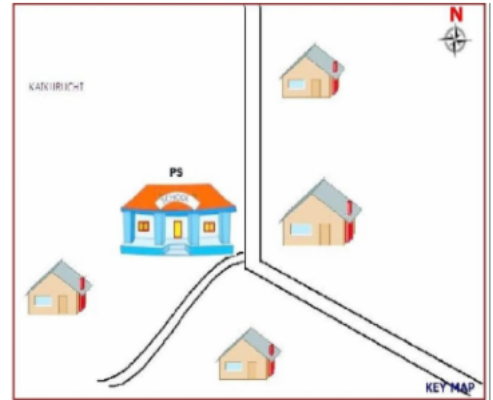

Google Map View

Polling Station Building Front View

Polling Station Front View

Cad View

Key MAP View

1	BWQ2282523	பெயர் : மாணிக்கம் - தந்தையின் பெயர்: வேம்பு - வீட்டு எண் : 1-277 வயது : 40 பாலினம் : ஆண்	Photo is available	2	WVM1710599	பெயர் : குணவதி கணவர் பெயர்: முருகேசன் வீட்டு எண் : 2/686 வயது : 32 பாலினம் : பெண்	Photo is available	3	WVM1992643	பெயர் : சண்முகப்ரியா தாயின் பெயர்: சரஸ்வதி வீட்டு எண் : 4/3 வயது : 19 பாலினம் : பெண்	Photo is available
4	WVM0051441	பெயர் : குமார் - தந்தையின் பெயர்: மெய்யப்பன் - வீட்டு எண் : 4-81A வயது : 36 பாலினம் : ஆண்	Photo is available	5	WVM0881326	பெயர் : பிச்சம்மாள் கணவர் பெயர்: முருகேஷ் வீட்டு எண் : 8 வயது : 39 பாலினம் : பெண்	Photo is available	6	WVM0887265	பெயர் : முருகேஷ் தந்தையின் பெயர்: வெள்ளைச்சாமி வீட்டு எண் : 8 வயது : 38 பாலினம் : ஆண்	Photo is available
7	WVM1861301	பெயர் : சந்தியா தந்தையின் பெயர்: மணிகண்டன் வீட்டு எண் : 16 வயது : 22 பாலினம் : பெண்	Photo is available	8	WVM1683002	பெயர் : ஜெயலட்சுமி கணவர் பெயர்: சக்திவேல் வீட்டு எண் : 36 வயது : 32 பாலினம் : பெண்	Photo is available	9	TLV0017012	பெயர் : கயல்விழி - கணவர் பெயர்: மகாலிங்கம் - வீட்டு எண் : 113 வயது : 37 பாலினம் : பெண்	Photo is available
10	WVM1694892	பெயர் : ரேணுகா கணவர் பெயர்: சங்கரன் வீட்டு எண் : 198 வயது : 58 பாலினம் : பெண்	Photo is available	11	WVM0870642	பெயர் : சூபாஷ் தனசேன் தந்தையின் பெயர்: சின்னையா வீட்டு எண் : 239 வயது : 26 பாலினம் : பெண்	Photo is available	12	WVM0556290	பெயர் : சிவரஞ்சனி - கணவர் பெயர்: முத்துராஜா - வீட்டு எண் : 277 வயது : 33 பாலினம் : பெண்	Photo is available
13	WVM0912030	பெயர் : பழனிசாமி தந்தையின் பெயர்: கணேசன் வீட்டு எண் : 294 வயது : 25 பாலினம் : ஆண்	Photo is available	14	WVM0837856	பெயர் : ஐஸ்வர்யா தந்தையின் பெயர்: ஆறுமுகம் வீட்டு எண் : 301 வயது : 27 பாலினம் : பெண்	Photo is available	15	BWQ3290350	பெயர் : செல்லையா - தந்தையின் பெயர்: அடைக்கலம் - வீட்டு எண் : 302 வயது : 41 பாலினம் : ஆண்	Photo is available
16	BWQ3290343	பெயர் : உதயக்குமார் - தந்தையின் பெயர்: அடைக்கலம் - வீட்டு எண் : 302 வயது : 39 பாலினம் : ஆண்	Photo is available	17	BWQ3290327	பெயர் : பழனிவேலு - தந்தையின் பெயர்: கலியமூர்த்தி - வீட்டு எண் : 303 வயது : 55 பாலினம் : ஆண்	Photo is available	18	WVM1726777	பெயர் : கீதா தந்தையின் பெயர்: ராஜாங்கம் வீட்டு எண் : 306 வயது : 23 பாலினம் : பெண்	Photo is available
19	WVM1720457	பெயர் : சுஷந்தபெருமாள் தந்தையின் பெயர்: முருகேசன் வீட்டு எண் : 346 வயது : 23 பாலினம் : ஆண்	Photo is available	20	WVM1689553	பெயர் : அழகுமதி கணவர் பெயர்: ஜீவானந்தம் வீட்டு எண் : 361 வயது : 38 பாலினம் : பெண்	Photo is available	21	WVM1701457	பெயர் : பாலகிருஷ்ணன் தந்தையின் பெயர்: பாஸ்கர் வீட்டு எண் : 366 வயது : 25 பாலினம் : ஆண்	Photo is available
22	WVM1708288	பெயர் : பிரேமலதா கணவர் பெயர்: தமிழ்ச்செல்வன் வீட்டு எண் : 381 வயது : 45 பாலினம் : பெண்	Photo is available	23	WVM1693514	பெயர் : ஜெயபாரதி தாயின் பெயர்: சித்ராதேவி வீட்டு எண் : 386 வயது : 31 பாலினம் : பெண்	Photo is available	24	WVM1678614	பெயர் : பொன்மணி கணவர் பெயர்: கலைக்குமார் வீட்டு எண் : 387 வயது : 30 பாலினம் : பெண்	Photo is available
25	WVM1697002	பெயர் : வீரமணி தந்தையின் பெயர்: ராமையா வீட்டு எண் : 396 வயது : 26 பாலினம் : ஆண்	Photo is available	26	WVM1677483	பெயர் : ராகினி கணவர் பெயர்: விபுலநாதன் வீட்டு எண் : 434 வயது : 45 பாலினம் : பெண்	Photo is available	27	WVM0911917	பெயர் : ஆனந்தி தந்தையின் பெயர்: தெட்சிணாமூர்த்தி வீட்டு எண் : 476 வயது : 39 பாலினம் : பெண்	Photo is available
28	WVM0887224	பெயர் : லெட்சுமி கணவர் பெயர்: முத்து வீட்டு எண் : 483 வயது : 55 பாலினம் : பெண்	Photo is available	29	WVM0911677	பெயர் : தினேஷ்குமார் தந்தையின் பெயர்: வெற்றிவேல் வீட்டு எண் : 487 வயது : 27 பாலினம் : ஆண்	Photo is available	30	WVM0911602	பெயர் : வரப்பிரசாத் தந்தையின் பெயர்: வெற்றிவேல் வீட்டு எண் : 487 வயது : 25 பாலினம் : ஆண்	Photo is available