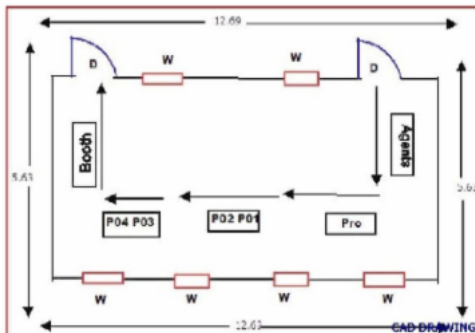

Google Map View

Polling Station Building Front View

Polling Station Front View

Cad View

Key MAP View

Minimum Basic Facility (Please)	Water	Ramp	Plug Points	Toilet	Health Care
	✓	✓	✓	✓	✓

1 பெயர் : ஆறுமுகம் - தந்தையின் பெயர்: முத்துக்கருப்பன் - வீட்டு எண் : 1 வயது : 82 பாலினம் : ஆண் Photo is available	WVM1281443	2 பெயர் : அடைக்கம்மை - கணவர் பெயர்: அறுமுகம் - வீட்டு எண் : 1 வயது : 74 பாலினம் : பெண் Photo is available	WVM1281450	3 பெயர் : பாலமுருகன் - தந்தையின் பெயர்: தர்மராஜ் - வீட்டு எண் : 1-3 வயது : 29 பாலினம் : ஆண் Photo is available	WVM0700971
4 பெயர் : அரவிந்ஹரிகரன் - தந்தையின் பெயர்: அசோகன் - வீட்டு எண் : 1-4A வயது : 29 பாலினம் : ஆண் Photo is available	WVM0700922	5 பெயர் : மணிமேகலை - கணவர் பெயர்: நாகராஜன் - வீட்டு எண் : 1-5 வயது : 40 பாலினம் : பெண் Photo is available	WVM0051813	6 பெயர் : கமலா - தந்தையின் பெயர்: சண்முகானந்தம் - வீட்டு எண் : 1-12 வயது : 36 பாலினம் : பெண் Photo is available	BWQ3332327
7 பெயர் : பவானி தந்தையின் பெயர்: செந்தில் குமார் வீட்டு எண் : 1/12 வயது : 24 பாலினம் : பெண் Photo is available	WVM1657220	8 பெயர் : முருகானந்தம் - தந்தையின் பெயர்: சுந்தரம் - வீட்டு எண் : 1-21 வயது : 31 பாலினம் : ஆண் Photo is available	WVM0492561	9 பெயர் : முத்துக்கருப்பன் - தந்தையின் பெயர்: சுந்தரம் - வீட்டு எண் : 1-21 வயது : 29 பாலினம் : ஆண் Photo is available	WVM0632984
10 பெயர் : நாகராஜ் - தந்தையின் பெயர்: சுந்தரம் - வீட்டு எண் : 1-21 வயது : 27 பாலினம் : ஆண் Photo is available	WVM0795237	11 பெயர் : மீனாட்சி - கணவர் பெயர்: செந்தில்குமார் - வீட்டு எண் : 1-22 வயது : 45 பாலினம் : பெண் Photo is available	BWQ3332269	12 பெயர் : கேசவன் - தந்தையின் பெயர்: வெள்ளச்சாமி - வீட்டு எண் : 1-23 வயது : 30 பாலினம் : ஆண் Photo is available	WVM0744110
13 பெயர் : இளவரசி - கணவர் பெயர்: பாண்டியன் - வீட்டு எண் : 1-24 வயது : 39 பாலினம் : பெண் Photo is available	WVM0245241	14 பெயர் : நித்யா கணவர் பெயர்: விஜயகுமார் வீட்டு எண் : 1-24 வயது : 26 பாலினம் : பெண் Photo is available	WVM0885418	15 பெயர் : மீனாம்பாள் - கணவர் பெயர்: குணசேகரன் - வீட்டு எண் : 1-89A வயது : 68 பாலினம் : பெண் Photo is available	WVM0052266
16 பெயர் : சிவசக்தி வடிவேல் - தந்தையின் பெயர்: குணசேகரன் - வீட்டு எண் : 1-89A வயது : 40 பாலினம் : ஆண் Photo is available	WVM0052258	17 பெயர் : முத்துக்கருப்பையா - தந்தையின் பெயர்: நாராயணன் - வீட்டு எண் : 1-96 வயது : 54 பாலினம் : ஆண் Photo is available	BWQ3332483	18 பெயர் : முருகேஸ்வரி கணவர் பெயர்: மருது பாண்டியன் வீட்டு எண் : 1/97 வயது : 37 பாலினம் : பெண் Photo is available	WVM1678374
19 பெயர் : அப்ரினா மு தந்தையின் பெயர்: முஜிபுர்ரகுமான் வீட்டு எண் : 1-100 வயது : 20 பாலினம் : பெண் Photo is available	WVM1959246	20 பெயர் : திவ்யா - கணவர் பெயர்: ரமேஷ்குமார் - வீட்டு எண் : 1-109 வயது : 34 பாலினம் : பெண் Photo is available	WVM0744151	21 பெயர் : புனிதவள்ளி - கணவர் பெயர்: முருகானந்தம் - வீட்டு எண் : 1/1098 வயது : 41 பாலினம் : பெண் Photo is available	BWQ3099504
22 பெயர் : ஹரிணி தந்தையின் பெயர்: முருகானந்தம் வீட்டு எண் : 1/1098 வயது : 22 பாலினம் : பெண் Photo is available	WVM1824473	23 பெயர் : ரஞ்சித்குமார் மு தந்தையின் பெயர்: முருகானந்தம் வீட்டு எண் : 1/1098 வயது : 20 பாலினம் : ஆண் Photo is available	WVM1951342	24 பெயர் : நாகராசன் - தந்தையின் பெயர்: சுப்பையா - வீட்டு எண் : 2 வயது : 50 பாலினம் : ஆண் Photo is available	BWQ1451616
25 பெயர் : சுபஸ்ரி நா நாகராசன் தந்தையின் பெயர்: சுபஸ்ரி நா நாகராசன் வீட்டு எண் : 2 வயது : 19 பாலினம் : பெண் Photo is available	WVM2006138	26 பெயர் : தர்மராசு - தந்தையின் பெயர்: மருதவேளார் - வீட்டு எண் : 3 வயது : 57 பாலினம் : ஆண் Photo is available	WVM1282904	27 பெயர் : செந்தாமரை - கணவர் பெயர்: தர்மராசு - வீட்டு எண் : 3 வயது : 53 பாலினம் : பெண் Photo is available	WVM1282912
28 பெயர் : தில்லையம்மாள் - கணவர் பெயர்: சேதுராமன் - வீட்டு எண் : 4 வயது : 43 பாலினம் : பெண் Photo is available	BWQ3030020	29 பெயர் : கிருஷ்ணவேணி சே தந்தையின் பெயர்: சேதுராமன் வீட்டு எண் : 4 வயது : 19 பாலினம் : பெண் Photo is available	WVM2019925	30 பெயர் : சேதுராமன் - தந்தையின் பெயர்: சின்னையா - வீட்டு எண் : 4-62A வயது : 48 பாலினம் : ஆண் Photo is available	WVM0245233