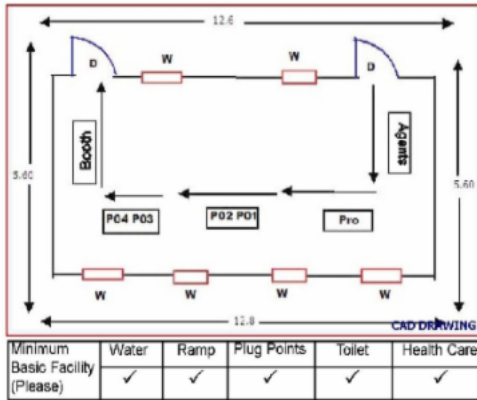

Google Map View

Polling Station Building Front View

Polling Station Front View

Cad View

Key MAP View

1 பெயர் : காளிமுத்து - தந்தையின் பெயர்: சின்னக்கண்ணு - வீட்டு எண் : 1 வயது : 44 பாலினம் : ஆண்	BWQ1729474 Photo is available	2 பெயர் : அனுசியா கணவர் பெயர்: காளிமுத்து வீட்டு எண் : 1 வயது : 38 பாலினம் : பெண்	WVM1704188 Photo is available	3 பெயர் : முருகேஸ்வரி தந்தையின் பெயர்: ஆறுமுகம் வீட்டு எண் : 1-15 வயது : 42 பாலினம் : பெண்	WVM1675586 Photo is available
4 பெயர் : சங்கர் தந்தையின் பெயர்: தொத்தன் வீட்டு எண் : 1-20 வயது : 24 பாலினம் : ஆண்	WVM1663822 Photo is available	5 பெயர் : கணேசன் தந்தையின் பெயர்: ராமையா வீட்டு எண் : 1-24 வயது : 26 பாலினம் : ஆண்	WVM1704147 Photo is available	6 பெயர் : பிரதீபா தந்தையின் பெயர்: தர்மராஜ் வீட்டு எண் : 1/33 வயது : 20 பாலினம் : பெண்	WVM1964410 Photo is available
7 பெயர் : சுரேஷ் குமார் தந்தையின் பெயர்: கணேசன் வீட்டு எண் : 2/102 வயது : 55 பாலினம் : ஆண்	WVM2000792 Photo is available	8 பெயர் : லதா கணவர் பெயர்: சுரேஷ் குமார் வீட்டு எண் : 2/202 வயது : 52 பாலினம் : பெண்	WVM2000784 Photo is available	9 பெயர் : ரெங்கசாமி - தந்தையின் பெயர்: கருப்பையா - வீட்டு எண் : 3 வயது : 36 பாலினம் : ஆண்	WVM0213009 Photo is available
10 பெயர் : காந்தி - தந்தையின் பெயர்: சுப்பன் - வீட்டு எண் : 4 வயது : 65 பாலினம் : பெண்	WVM1306562 Photo is available	11 பெயர் : கருப்பையா - தந்தையின் பெயர்: கிருஷ்ணன் - வீட்டு எண் : 5 வயது : 75 பாலினம் : ஆண்	WVM1306570 Photo is available	12 பெயர் : கருப்பாயி - கணவர் பெயர்: கருப்பையா - வீட்டு எண் : 5 வயது : 70 பாலினம் : பெண்	WVM1306968 Photo is available
13 பெயர் : ராமன் - தந்தையின் பெயர்: கிருஷ்ணன் - வீட்டு எண் : 5-1 வயது : 35 பாலினம் : ஆண்	WVM0212712 Photo is available	14 பெயர் : லெட்சுமணன் - தந்தையின் பெயர்: கிருஷ்ணன் - வீட்டு எண் : 5-1 வயது : 35 பாலினம் : ஆண்	WVM0213074 Photo is available	15 பெயர் : சந்தியா கணவர் பெயர்: கருப்பையா வீட்டு எண் : 5/128 வயது : 20 பாலினம் : பெண்	WVM1896471 Photo is available
16 பெயர் : மாயழகு - தந்தையின் பெயர்: முருகன் - வீட்டு எண் : 6 வயது : 60 பாலினம் : ஆண்	WVM1306976 Photo is available	17 பெயர் : அன்னலெட்சுமி - கணவர் பெயர்: மாயழகு - வீட்டு எண் : 6 வயது : 55 பாலினம் : பெண்	WVM1306984 Photo is available	18 பெயர் : தியாகராஜன் - தந்தையின் பெயர்: மாயழகு - வீட்டு எண் : 6 வயது : 33 பாலினம் : ஆண்	WVM0289165 Photo is available
19 பெயர் : இராமாயி - கணவர் பெயர்: முத்தன் - வீட்டு எண் : 7 வயது : 60 பாலினம் : பெண்	WVM1306992 Photo is available	20 பெயர் : கணபதி - தந்தையின் பெயர்: முத்து - வீட்டு எண் : 7 வயது : 34 பாலினம் : ஆண்	WVM0289157 Photo is available	21 பெயர் : கணேசன் - தந்தையின் பெயர்: பழனி - வீட்டு எண் : 8 வயது : 59 பாலினம் : ஆண்	BWQ1703925 Photo is available
22 பெயர் : கருப்பாயி - கணவர் பெயர்: கணேசன் - வீட்டு எண் : 8 வயது : 53 பாலினம் : பெண்	WVM1307008 Photo is available	23 பெயர் : கதிரேசன் - தந்தையின் பெயர்: கணேசன் - வீட்டு எண் : 8 வயது : 30 பாலினம் : ஆண்	WVM0633412 Photo is available	24 பெயர் : அரங்கன் - தந்தையின் பெயர்: குளத்தான் - வீட்டு எண் : 9 வயது : 70 பாலினம் : ஆண்	WVM1307016 Photo is available
25 பெயர் : இராமாயி - கணவர் பெயர்: அரங்கன் - வீட்டு எண் : 9 வயது : 65 பாலினம் : பெண்	WVM1307024 Photo is available	26 பெயர் : நடராஜன் - தந்தையின் பெயர்: அரங்கன் - வீட்டு எண் : 9 வயது : 45 பாலினம் : ஆண்	BWQ1648468 Photo is available	27 பெயர் : குமார் - தந்தையின் பெயர்: அரங்கன் - வீட்டு எண் : 9 வயது : 42 பாலினம் : ஆண்	BWQ1729466 Photo is available
28 பெயர் : கிருஷ்ணன் - தந்தையின் பெயர்: ரெங்கன் - வீட்டு எண் : 10 வயது : 65 பாலினம் : ஆண்	WVM1307032 Photo is available	29 பெயர் : சந்திரகலா - கணவர் பெயர்: கிருஷ்ணன் - வீட்டு எண் : 10 வயது : 60 பாலினம் : பெண்	WVM1307040 Photo is available	30 பெயர் : அரங்கன் - தந்தையின் பெயர்: பொன்னன் - வீட்டு எண் : 12 வயது : 81 பாலினம் : ஆண்	WVM1307057 Photo is available