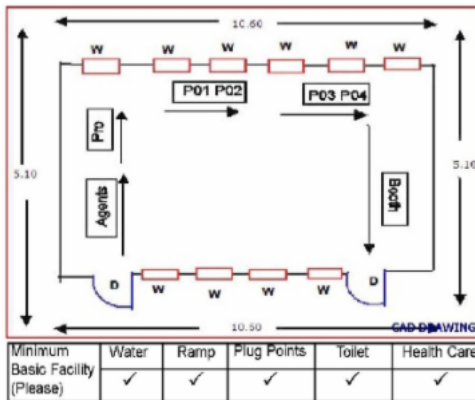

Cad View

Key MAP View