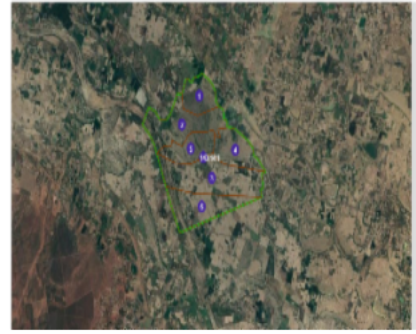

3. வாக்குச் சாவடியின் விவரங்கள்

<p>வாக்குச் சாவடியின் எண் மற்றும் பெயர் : 153 - ஊராட்சி ஒன்றிய ஆரம்பப்பள்ளி, கிழக்கு பார்த்த தாரசுக்கட்டிடம், பாலையூர் 622201</p> <p>வாக்குச் சாவடியின் முகவரி : ஊராட்சி ஒன்றிய ஆரம்பப்பள்ளி, கிழக்கு பார்த்த தாரசுக்கட்டிடம், பாலையூர் 622201</p>	<p>வாக்குச் சாவடியின் வகைப்பாடு (ஆண்/பெண்/பொது)</p>	<p>பொது</p>
	<p>துணை வாக்குச் சாவடிகளின் எண்ணிக்கை :</p>	<p>0</p>

4. வாக்காளர்களின் எண்ணிக்கை

தொடங்கும் வரிசை எண்	முடியும் வரிசை எண்.	நிகர வாக்காளர்களின் எண்ணிக்கை			
		ஆண்	பெண்	மூன்றாம் பாலினம்	மொத்தம்
1	891	425	465	0	890

கையொப்பம்

Nazri Naksha

Google Map View

Polling Station Building Front View