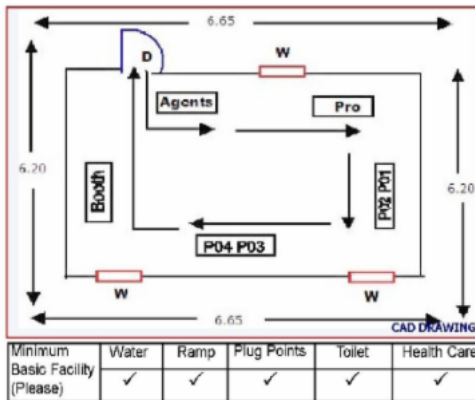

**Google Map View**

**Polling Station Building Front View**

**Polling Station Front View**

**Cad View**

**Key MAP View**

1	WVM0634337	பெயர் : பிரகாஷ் - தந்தையின் பெயர்: சேகர் - வீட்டு எண் : 1 வயது : 29 பாலினம் : ஆண்	Photo is available	2	WVM0770065	பெயர் : சுகந்தி - தந்தையின் பெயர்: மாசிலாமணி - வீட்டு எண் : 1-5 வயது : 30 பாலினம் : பெண்	Photo is available	3	WVM0494724	பெயர் : சுந்தரம் - தந்தையின் பெயர்: அழகப்பன் - வீட்டு எண் : 1-55 வயது : 66 பாலினம் : ஆண்	Photo is available
4	WVM0401158	பெயர் : செல்வராணி - கணவர் பெயர்: சேகர் - வீட்டு எண் : 1-60 வயது : 45 பாலினம் : பெண்	Photo is available	5	WVM0494088	பெயர் : முத்துராமலிங்கம் - தந்தையின் பெயர்: நல்லதம்பி - வீட்டு எண் : 1-93 வயது : 31 பாலினம் : ஆண்	Photo is available	6	BWQ1705185	பெயர் : நாராயணன் - தந்தையின் பெயர்: திருநாவுக்கரசு - வீட்டு எண் : 1/123 வயது : 43 பாலினம் : ஆண்	Photo is available
7	WVM0558528	பெயர் : சாவித்திரி கணவர் பெயர்: நாராயணன் வீட்டு எண் : 1-123 வயது : 31 பாலினம் : பெண்	Photo is available	8	WVM1933423	பெயர் : நித்யபுத் தந்தையின் பெயர்: இரவிச்சந்திரன் வீட்டு எண் : 1/123 வயது : 21 பாலினம் : பெண்	Photo is available	9	WVM0592279	பெயர் : மணிகண்டன் - தந்தையின் பெயர்: ராமநாதன் - வீட்டு எண் : 1-124 வயது : 30 பாலினம் : ஆண்	Photo is available
10	WVM0289504	பெயர் : முத்துக்கிருஷ்ணன் - தந்தையின் பெயர்: செளந்தராஜன் - வீட்டு எண் : 1-127 வயது : 35 பாலினம் : ஆண்	Photo is available	11	WVM0891135	பெயர் : ரேவதி கணவர் பெயர்: முத்துக்கிருஷ்ணன் வீட்டு எண் : 1-127 வயது : 35 பாலினம் : பெண்	Photo is available	12	WVM0494617	பெயர் : வெற்றிவேல் - தந்தையின் பெயர்: செளந்தர்ராஜன் - வீட்டு எண் : 1-127 வயது : 31 பாலினம் : ஆண்	Photo is available
13	WVM0824847	பெயர் : மங்களம் - கணவர் பெயர்: அருணாச்சலம் - வீட்டு எண் : 1-128 வயது : 31 பாலினம் : பெண்	Photo is available	14	WVM1968106	பெயர் : சூபலட்சுமி க தந்தையின் பெயர்: கருணாகரன் வீட்டு எண் : 1/128/1 வயது : 21 பாலினம் : பெண்	Photo is available	15	WVM0888990	பெயர் : சின்னத்துரை தந்தையின் பெயர்: சிதம்பரம் வீட்டு எண் : 1-131 வயது : 27 பாலினம் : ஆண்	Photo is available
16	WVM1660422	பெயர் : ஐஸ்வர்யா தந்தையின் பெயர்: சிதம்பரம் வீட்டு எண் : 1-131 வயது : 25 பாலினம் : பெண்	Photo is available	17	WVM0054767	பெயர் : ராதா - கணவர் பெயர்: முருகேசன் - வீட்டு எண் : 1-132 வயது : 49 பாலினம் : பெண்	Photo is available	18	WVM1905561	பெயர் : வைஷ்ணவி தந்தையின் பெயர்: முருகேசன் வீட்டு எண் : 1/132 வயது : 22 பாலினம் : பெண்	Photo is available
19	WVM0100966	பெயர் : பத்மபிரியா - கணவர் பெயர்: முத்துக்குமார் - வீட்டு எண் : 1-133 வயது : 39 பாலினம் : பெண்	Photo is available	20	WVM0558494	பெயர் : உமா மகேஸ்வரி - கணவர் பெயர்: கிருஷ்ணபெருமாள் - வீட்டு எண் : 1-135 வயது : 41 பாலினம் : பெண்	Photo is available	21	WVM0054791	பெயர் : திலகவள்ளி - கணவர் பெயர்: தங்கமணி - வீட்டு எண் : 1-135 வயது : 37 பாலினம் : பெண்	Photo is available
22	WVM0054783	பெயர் : தங்கமணி - தந்தையின் பெயர்: வசந்தா - வீட்டு எண் : 1-135 வயது : 36 பாலினம் : ஆண்	Photo is available	23	WVM0493890	பெயர் : முத்துக்கிருஷ்ணன் - தந்தையின் பெயர்: இராசு - வீட்டு எண் : 1-136 வயது : 37 பாலினம் : ஆண்	Photo is available	24	WVM0888941	பெயர் : லெட்சுமணன் தந்தையின் பெயர்: ராசு வீட்டு எண் : 1-136 வயது : 26 பாலினம் : ஆண்	Photo is available
25	WVM0890285	பெயர் : ராமன் தந்தையின் பெயர்: ராசு வீட்டு எண் : 1-136 வயது : 26 பாலினம் : ஆண்	Photo is available	26	WVM1706605	பெயர் : முத்துலெட்சுமி தந்தையின் பெயர்: ராசு வீட்டு எண் : 1-136 வயது : 24 பாலினம் : பெண்	Photo is available	27	WVM0401141	பெயர் : பரிமளா - கணவர் பெயர்: திருமுருகன் - வீட்டு எண் : 1-139 வயது : 39 பாலினம் : பெண்	Photo is available
28	WVM0400531	பெயர் : அன்புசெல்வம் - தந்தையின் பெயர்: முத்து - வீட்டு எண் : 1-139 வயது : 33 பாலினம் : ஆண்	Photo is available	29	WVM1692953	பெயர் : அஜித்குமார் இதரர் பெயர்: சமதி வீட்டு எண் : 1/140 வயது : 25 பாலினம் : ஆண்	Photo is available	30	WVM0494039	பெயர் : ரமேஷ் - தாயின் பெயர்: மலர்கொடி - வீட்டு எண் : 1-141 வயது : 35 பாலினம் : ஆண்	Photo is available