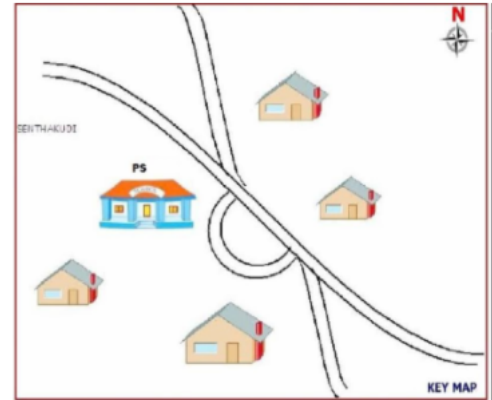

Google Map View

Polling Station Building Front View

Polling Station Front View

Cad View

Key MAP View

1	WVM1359967	பெயர் : செயா - கணவர் பெயர்: முத்தையா - வீட்டு எண் : 1 வயது : 72 பாலினம் : பெண்	Photo is available	2	BWQ3066917	பெயர் : சுப்பிரமணியன் - தந்தையின் பெயர்: முத்தையா - வீட்டு எண் : 1 வயது : 45 பாலினம் : ஆண்	Photo is available	3	BWQ3067527	பெயர் : ராக்கம்மாள் - கணவர் பெயர்: சுப்ரமணியன் - வீட்டு எண் : 1 வயது : 44 பாலினம் : பெண்	Photo is available
4	BWQ2233476	பெயர் : சந்திரா - தந்தையின் பெயர்: முத்தையா - வீட்டு எண் : 1 வயது : 43 பாலினம் : பெண்	Photo is available	5	WVM1359983	பெயர் : சின்னத்தாள் - கணவர் பெயர்: பொன்னையா - வீட்டு எண் : 2 வயது : 87 பாலினம் : பெண்	Photo is available	6	WVM1359991	பெயர் : முத்து - தந்தையின் பெயர்: பொன்னையா - வீட்டு எண் : 2 வயது : 50 பாலினம் : ஆண்	Photo is available
7	BWQ3066958	பெயர் : ஹேமா - கணவர் பெயர்: முத்து - வீட்டு எண் : 2 வயது : 45 பாலினம் : பெண்	Photo is available	8	BWQ3066776	பெயர் : கணேசன் - தந்தையின் பெயர்: பொன்னையா - வீட்டு எண் : 2 வயது : 42 பாலினம் : ஆண்	Photo is available	9	BWQ3340015	பெயர் : இராமு - தந்தையின் பெயர்: பொன்னையா - வீட்டு எண் : 2 வயது : 40 பாலினம் : ஆண்	Photo is available
10	WVM0214122	பெயர் : இளம்வழி தந்தையின் பெயர்: ரவிச்சந்திரன் - வீட்டு எண் : 2-231 வயது : 37 பாலினம் : ஆண்	Photo is available	11	WVM0664441	பெயர் : பிரவின் - தந்தையின் பெயர்: முருகேசன் - வீட்டு எண் : 3 வயது : 59 பாலினம் : ஆண்	Photo is available	12	WVM0796276	பெயர் : ஜெயச்சந்திரன் - தந்தையின் பெயர்: ரெங்கசாமி - வீட்டு எண் : 3 வயது : 42 பாலினம் : ஆண்	Photo is available
13	WVM0796284	பெயர் : ராமன் - தந்தையின் பெயர்: நடேசன் - வீட்டு எண் : 3 வயது : 41 பாலினம் : ஆண்	Photo is available	14	WVM0664557	பெயர் : சங்கீதா - கணவர் பெயர்: இயலரசன் - வீட்டு எண் : 3 வயது : 36 பாலினம் : பெண்	Photo is available	15	WVM0796292	பெயர் : சுரேந்தர் - தந்தையின் பெயர்: முருகேசன் - வீட்டு எண் : 3 வயது : 35 பாலினம் : ஆண்	Photo is available
16	WVM0664508	பெயர் : சுப்ராம் - தந்தையின் பெயர்: யோகநாதன் - வீட்டு எண் : 3 வயது : 30 பாலினம் : ஆண்	Photo is available	17	WVM0796201	பெயர் : அபிநயா - தந்தையின் பெயர்: ராமன் - வீட்டு எண் : 3 வயது : 30 பாலினம் : பெண்	Photo is available	18	WVM1779669	பெயர் : ராசாத்தி கணவர் பெயர்: ராமு வீட்டு எண் : 3/2 வயது : 40 பாலினம் : பெண்	Photo is available
19	WVM1690734	பெயர் : பாண்டிச்செல்வம் தந்தையின் பெயர்: முத்து வீட்டு எண் : 3-3 வயது : 25 பாலினம் : ஆண்	Photo is available	20	WVM2033876	பெயர் : பாலமுருகன் ர தந்தையின் பெயர்: ரவிச்சந்திரன் வீட்டு எண் : 3/5 வயது : 21 பாலினம் : ஆண்	Photo is available	21	WVM0055822	பெயர் : மனோகரன் - தந்தையின் பெயர்: ராமையா - வீட்டு எண் : 3-8 வயது : 51 பாலினம் : ஆண்	Photo is available
22	WVM0055731	பெயர் : இளவரசி - கணவர் பெயர்: மனோகரன் - வீட்டு எண் : 3-8 வயது : 40 பாலினம் : பெண்	Photo is available	23	WVM0055905	பெயர் : ஆறுமுகம் - தந்தையின் பெயர்: சுப்பையா - வீட்டு எண் : 3-9 வயது : 51 பாலினம் : ஆண்	Photo is available	24	WVM0055830	பெயர் : பெரியநாயகி - கணவர் பெயர்: ஆறுமுகம் - வீட்டு எண் : 3-9 வயது : 46 பாலினம் : பெண்	Photo is available
25	WVM1690692	பெயர் : சதீஸ் தந்தையின் பெயர்: செல்லையா வீட்டு எண் : 3-10 வயது : 25 பாலினம் : ஆண்	Photo is available	26	WVM0664599	பெயர் : பாலமுருகன் - தந்தையின் பெயர்: அரங்கன் - வீட்டு எண் : 3-10A வயது : 30 பாலினம் : ஆண்	Photo is available	27	WVM0824912	பெயர் : பாரதிராஜா - தந்தையின் பெயர்: அரங்கன் - வீட்டு எண் : 3-10A வயது : 27 பாலினம் : ஆண்	Photo is available
28	WVM1830132	பெயர் : சத்யா தந்தையின் பெயர்: செல்லையா வீட்டு எண் : 3/10, இடையர் தெரு வயது : 22 பாலினம் : பெண்	Photo is available	29	WVM0869214	பெயர் : முத்துச்செல்வி கணவர் பெயர்: பாண்டியன் வீட்டு எண் : 3-12 வயது : 33 பாலினம் : பெண்	Photo is available	30	WVM0401778	பெயர் : உமாமகேஸ்வரி - கணவர் பெயர்: சசிக்குமார் - வீட்டு எண் : 3-14 வயது : 38 பாலினம் : பெண்	Photo is available