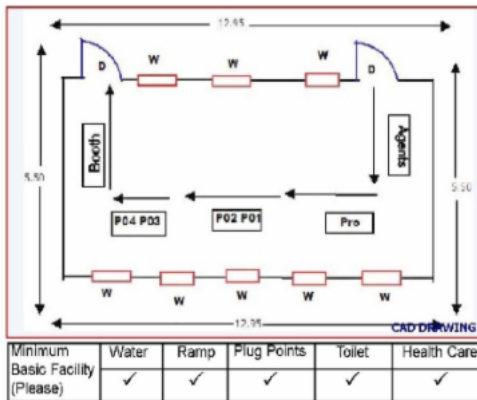

Google Map View

Polling Station Building Front View

Polling Station Front View

Cad View

Key MAP View

1	WVM1359967	பெயர் : செயா - கணவர் பெயர்: முத்தையா - வீட்டு எண் : 1 வயது : 72 பாலினம் : பெண்	Photo is available	2	BWQ3066917	பெயர் : சுப்பிரமணியன் - தந்தையின் பெயர்: முத்தையா - வீட்டு எண் : 1 வயது : 45 பாலினம் : ஆண்	Photo is available	3	BWQ3067527	பெயர் : ராக்கம்மாள் - கணவர் பெயர்: சுப்ரமணியன் - வீட்டு எண் : 1 வயது : 44 பாலினம் : பெண்	Photo is available
4	BWQ2233476	பெயர் : சந்திரா - தந்தையின் பெயர்: முத்தையா - வீட்டு எண் : 1 வயது : 43 பாலினம் : பெண்	Photo is available	5	WVM1359983	பெயர் : சின்னத்தாள் - கணவர் பெயர்: பொன்னையா - வீட்டு எண் : 2 வயது : 87 பாலினம் : பெண்	Photo is available	6	WVM1359991	பெயர் : முத்து - தந்தையின் பெயர்: பொன்னையா - வீட்டு எண் : 2 வயது : 50 பாலினம் : ஆண்	Photo is available
7	BWQ3066958	பெயர் : ஹேமா - கணவர் பெயர்: முத்து - வீட்டு எண் : 2 வயது : 45 பாலினம் : பெண்	Photo is available	8	BWQ3066776	பெயர் : கணேசன் - தந்தையின் பெயர்: பொன்னையா - வீட்டு எண் : 2 வயது : 42 பாலினம் : ஆண்	Photo is available	9	BWQ3340015	பெயர் : இராமு - தந்தையின் பெயர்: பொன்னையா - வீட்டு எண் : 2 வயது : 40 பாலினம் : ஆண்	Photo is available
10	WVM0214122	பெயர் : இளம்வழி தந்தையின் பெயர்: ரவிச்சந்திரன் - வீட்டு எண் : 2-231 வயது : 37 பாலினம் : ஆண்	Photo is available	11	WVM0664441	பெயர் : பிரவின் - தந்தையின் பெயர்: முருகேசன் - வீட்டு எண் : 3 வயது : 59 பாலினம் : ஆண்	Photo is available	12	WVM0796276	பெயர் : ஜெயச்சந்திரன் - தந்தையின் பெயர்: ரெங்கசாமி - வீட்டு எண் : 3 வயது : 42 பாலினம் : ஆண்	Photo is available
13	WVM0796284	பெயர் : ராமன் - தந்தையின் பெயர்: நடேசன் - வீட்டு எண் : 3 வயது : 41 பாலினம் : ஆண்	Photo is available	14	WVM0664557	பெயர் : சங்கீதா - கணவர் பெயர்: இயலரசன் - வீட்டு எண் : 3 வயது : 36 பாலினம் : பெண்	Photo is available	15	WVM0796292	பெயர் : சுரேந்தர் - தந்தையின் பெயர்: முருகேசன் - வீட்டு எண் : 3 வயது : 35 பாலினம் : ஆண்	Photo is available
16	WVM0664508	பெயர் : சுப்ராம் - தந்தையின் பெயர்: யோகநாதன் - வீட்டு எண் : 3 வயது : 30 பாலினம் : ஆண்	Photo is available	17	WVM0796201	பெயர் : அபிநயா - தந்தையின் பெயர்: ராமன் - வீட்டு எண் : 3 வயது : 30 பாலினம் : பெண்	Photo is available	18	WVM1779669	பெயர் : ராசாத்தி கணவர் பெயர்: ராமு வீட்டு எண் : 3/2 வயது : 40 பாலினம் : பெண்	Photo is available
19	WVM1690734	பெயர் : பாண்டிச்செல்வம் தந்தையின் பெயர்: முத்து வீட்டு எண் : 3-3 வயது : 25 பாலினம் : ஆண்	Photo is available	20	WVM2033876	பெயர் : பாலமுருகன் ர தந்தையின் பெயர்: ரவிச்சந்திரன் வீட்டு எண் : 3/5 வயது : 21 பாலினம் : ஆண்	Photo is available	21	WVM0055822	பெயர் : மனோகரன் - தந்தையின் பெயர்: ராமையா - வீட்டு எண் : 3-8 வயது : 51 பாலினம் : ஆண்	Photo is available
22	WVM0055731	பெயர் : இளவரசி - கணவர் பெயர்: மனோகரன் - வீட்டு எண் : 3-8 வயது : 40 பாலினம் : பெண்	Photo is available	23	WVM0055905	பெயர் : ஆறுமுகம் - தந்தையின் பெயர்: சுப்பையா - வீட்டு எண் : 3-9 வயது : 51 பாலினம் : ஆண்	Photo is available	24	WVM0055830	பெயர் : பெரியநாயகி - கணவர் பெயர்: ஆறுமுகம் - வீட்டு எண் : 3-9 வயது : 46 பாலினம் : பெண்	Photo is available
25	WVM1690692	பெயர் : சதீஸ் தந்தையின் பெயர்: செல்லையா வீட்டு எண் : 3-10 வயது : 25 பாலினம் : ஆண்	Photo is available	26	WVM0664599	பெயர் : பாலமுருகன் - தந்தையின் பெயர்: அரங்கன் - வீட்டு எண் : 3-10A வயது : 30 பாலினம் : ஆண்	Photo is available	27	WVM0824912	பெயர் : பாரதிராஜா - தந்தையின் பெயர்: அரங்கன் - வீட்டு எண் : 3-10A வயது : 27 பாலினம் : ஆண்	Photo is available
28	WVM1830132	பெயர் : சத்யா தந்தையின் பெயர்: செல்லையா வீட்டு எண் : 3/10, இடையர் தெரு வயது : 22 பாலினம் : பெண்	Photo is available	29	WVM0869214	பெயர் : முத்துச்செல்வி கணவர் பெயர்: பாண்டியன் வீட்டு எண் : 3-12 வயது : 33 பாலினம் : பெண்	Photo is available	30	WVM0401778	பெயர் : உமாமகேஸ்வரி - கணவர் பெயர்: சசிக்குமார் - வீட்டு எண் : 3-14 வயது : 38 பாலினம் : பெண்	Photo is available