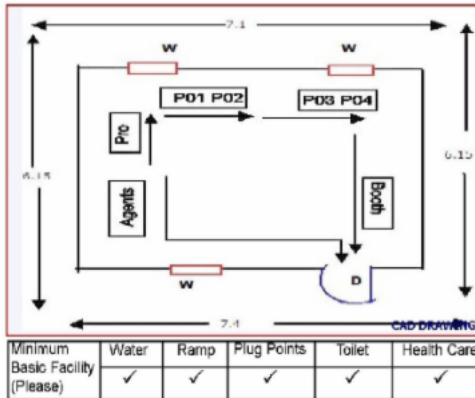

Google Map View

Polling Station Building Front View

Polling Station Front View

Cad View

Key MAP View

1	WVM0246538	பெயர் : ரெங்கநாதன் - தந்தையின் பெயர்: சுந்தரம் - வீட்டு எண் : 1-11B1 வயது : 48 பாலினம் : ஆண்	Photo is available	2	WVM0905273	பெயர் : வினோதா கணவர் பெயர்: நாகராஜன் வீட்டு எண் : 1-13 வயது : 34 பாலினம் : பெண்	Photo is available	3	WVM2006823	பெயர் : சஞ்சய் தந்தையின் பெயர்: கலியபெருமான் வீட்டு எண் : 1/102 வயது : 19 பாலினம் : ஆண்	Photo is available
4	WVM1303536	பெயர் : ரமேஷ் - தந்தையின் பெயர்: சின்னையாபண்டாரம் - வீட்டு எண் : 1B வயது : 52 பாலினம் : ஆண்	Photo is available	5	WVM1303544	பெயர் : பாரதா - கணவர் பெயர்: பழனிவேல் - வீட்டு எண் : 2 வயது : 75 பாலினம் : பெண்	Photo is available	6	WVM0825232	பெயர் : முத்துசெல்வி - தந்தையின் பெயர்: ராஜ் - வீட்டு எண் : 2 வயது : 40 பாலினம் : பெண்	Photo is available
7	WVM0825240	பெயர் : கண்ணன் - தந்தையின் பெயர்: சுப்பையா - வீட்டு எண் : 2 வயது : 39 பாலினம் : ஆண்	Photo is available	8	WVM0056838	பெயர் : வீரசேகரன் - தந்தையின் பெயர்: பழனிவேலு - வீட்டு எண் : 2-2 வயது : 52 பாலினம் : ஆண்	Photo is available	9	WVM0056846	பெயர் : கலைச்செல்வி - கணவர் பெயர்: வீரசேகரன் - வீட்டு எண் : 2-2 வயது : 41 பாலினம் : பெண்	Photo is available
10	WVM0402768	பெயர் : கல்யாணசுந்தரம் - தந்தையின் பெயர்: பழனிவேலு - வீட்டு எண் : 2-3 வயது : 65 பாலினம் : ஆண்	Photo is available	11	WVM0402776	பெயர் : பழனியப்பன் - தந்தையின் பெயர்: கல்யாணசுந்தரம் - வீட்டு எண் : 2-3 வயது : 39 பாலினம் : ஆண்	Photo is available	12	WVM0602722	பெயர் : ராமபாலஜெயம் - தந்தையின் பெயர்: ஆறுமுகம் - வீட்டு எண் : 2-5 வயது : 31 பாலினம் : ஆண்	Photo is available
13	WVM1805894	பெயர் : ஆறுமுகம் தந்தையின் பெயர்: பச்சையப்பன் வீட்டு எண் : 2/5ஏ வயது : 63 பாலினம் : ஆண்	Photo is available	14	WVM2025658	பெயர் : விசாலாட்சி ரா தந்தையின் பெயர்: ராமு வீட்டு எண் : 2/6 வயது : 19 பாலினம் : ஆண்	Photo is available	15	BWQ3293578	பெயர் : விஜி - கணவர் பெயர்: பழனிவேல் - வீட்டு எண் : 2-10 வயது : 59 பாலினம் : பெண்	Photo is available
16	WVM0949701	பெயர் : சண்முகம் சிதம்பரம் தந்தையின் பெயர்: சிதம்பரம் ஆறுமுகம் வீட்டு எண் : 2/14 வயது : 75 பாலினம் : ஆண்	Photo is available	17	WVM0246553	பெயர் : விஸ்வலிங்கம் - தந்தையின் பெயர்: சுந்தரம் - வீட்டு எண் : 2-16 வயது : 43 பாலினம் : ஆண்	Photo is available	18	WVM0246579	பெயர் : சமதி - தந்தையின் பெயர்: சுந்தரம் - வீட்டு எண் : 2-16 வயது : 34 பாலினம் : பெண்	Photo is available
19	WVM0246504	பெயர் : கருப்பாயி - கணவர் பெயர்: சுந்தரம் - வீட்டு எண் : 2-16A வயது : 79 பாலினம் : பெண்	Photo is available	20	WVM0246546	பெயர் : சக்திவேல் - தந்தையின் பெயர்: சுந்தரம் - வீட்டு எண் : 2-16A வயது : 61 பாலினம் : ஆண்	Photo is available	21	WVM0246512	பெயர் : பழனிவேலு - தந்தையின் பெயர்: சுந்தரம் - வீட்டு எண் : 2-16A வயது : 53 பாலினம் : ஆண்	Photo is available
22	WVM0246520	பெயர் : ரேணுகாதேவி - கணவர் பெயர்: பழனிவேலு - வீட்டு எண் : 2-16A வயது : 40 பாலினம் : பெண்	Photo is available	23	WVM1677079	பெயர் : பாரதி தந்தையின் பெயர்: கருப்பையா வீட்டு எண் : 2/18 வயது : 27 பாலினம் : பெண்	Photo is available	24	WVM1824713	பெயர் : ராஜசண்முகம் தந்தையின் பெயர்: கருப்பையா வீட்டு எண் : 2/18 வயது : 22 பாலினம் : ஆண்	Photo is available
25	WVM0246355	பெயர் : ராசு - தந்தையின் பெயர்: முத்தையா - வீட்டு எண் : 2-20 வயது : 48 பாலினம் : ஆண்	Photo is available	26	WVM0246496	பெயர் : ஜெயலெட்சுமி - கணவர் பெயர்: கணபதி - வீட்டு எண் : 2-20A வயது : 51 பாலினம் : பெண்	Photo is available	27	FGS4120317	பெயர் : நீலமேகம் - தந்தையின் பெயர்: மாணிக்கம் - வீட்டு எண் : 2/22/பி வயது : 57 பாலினம் : ஆண்	Photo is available
28	FGS2851012	பெயர் : தமிழ்ச்செல்வி - கணவர் பெயர்: நீலமேகம் - வீட்டு எண் : 2/22 பி வயது : 57 பாலினம் : பெண்	Photo is available	29	WVM1679083	பெயர் : கலைசெல்வி கணவர் பெயர்: குமரேசன் வீட்டு எண் : 2/25 வயது : 38 பாலினம் : பெண்	Photo is available	30	WVM1824705	பெயர் : ஹரிஹரன் தந்தையின் பெயர்: செந்தில்குமார் வீட்டு எண் : 2/34 வயது : 22 பாலினம் : ஆண்	Photo is available