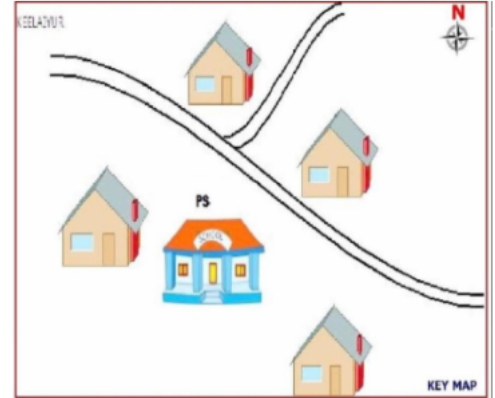

Google Map View

Polling Station Building Front View

Polling Station Front View

Cad View

Key MAP View

1	WVM0246538	பெயர் : ரெங்கநாதன் - தந்தையின் பெயர்: சுந்தரம் - வீட்டு எண் : 1-11B1 வயது : 48 பாலினம் : ஆண்	Photo is available	2	WVM0905273	பெயர் : வினோதா கணவர் பெயர்: நாகராஜன் வீட்டு எண் : 1-13 வயது : 34 பாலினம் : பெண்	Photo is available	3	WVM2006823	பெயர் : சஞ்சய் தந்தையின் பெயர்: கலியபெருமான் வீட்டு எண் : 1/102 வயது : 19 பாலினம் : ஆண்	Photo is available
4	WVM1303536	பெயர் : ரமேஷ் - தந்தையின் பெயர்: சின்னையாபண்டாரம் - வீட்டு எண் : 1B வயது : 52 பாலினம் : ஆண்	Photo is available	5	WVM1303544	பெயர் : பாரதா - கணவர் பெயர்: பழனிவேல் - வீட்டு எண் : 2 வயது : 75 பாலினம் : பெண்	Photo is available	6	WVM0825232	பெயர் : முத்துசெல்வி - தந்தையின் பெயர்: ராஜ் - வீட்டு எண் : 2 வயது : 40 பாலினம் : பெண்	Photo is available
7	WVM0825240	பெயர் : கண்ணன் - தந்தையின் பெயர்: சுப்பையா - வீட்டு எண் : 2 வயது : 39 பாலினம் : ஆண்	Photo is available	8	WVM0056838	பெயர் : வீரசேகரன் - தந்தையின் பெயர்: பழனிவேலு - வீட்டு எண் : 2-2 வயது : 52 பாலினம் : ஆண்	Photo is available	9	WVM0056846	பெயர் : கலைச்செல்வி - கணவர் பெயர்: வீரசேகரன் - வீட்டு எண் : 2-2 வயது : 41 பாலினம் : பெண்	Photo is available
10	WVM0402768	பெயர் : கல்யாணசுந்தரம் - தந்தையின் பெயர்: பழனிவேலு - வீட்டு எண் : 2-3 வயது : 65 பாலினம் : ஆண்	Photo is available	11	WVM0402776	பெயர் : பழனியப்பன் - தந்தையின் பெயர்: கல்யாணசுந்தரம் - வீட்டு எண் : 2-3 வயது : 39 பாலினம் : ஆண்	Photo is available	12	WVM0602722	பெயர் : ராமபாலஜெயம் - தந்தையின் பெயர்: ஆறுமுகம் - வீட்டு எண் : 2-5 வயது : 31 பாலினம் : ஆண்	Photo is available
13	WVM1805894	பெயர் : ஆறுமுகம் தந்தையின் பெயர்: பச்சையப்பன் வீட்டு எண் : 2/5ஏ வயது : 63 பாலினம் : ஆண்	Photo is available	14	WVM2025658	பெயர் : விசாலாட்சி ரா தந்தையின் பெயர்: ராமு வீட்டு எண் : 2/6 வயது : 19 பாலினம் : ஆண்	Photo is available	15	BWQ3293578	பெயர் : விஜி - கணவர் பெயர்: பழனிவேல் - வீட்டு எண் : 2-10 வயது : 59 பாலினம் : பெண்	Photo is available
16	WVM0949701	பெயர் : சண்முகம் சிதம்பரம் தந்தையின் பெயர்: சிதம்பரம் ஆறுமுகம் வீட்டு எண் : 2/14 வயது : 75 பாலினம் : ஆண்	Photo is available	17	WVM0246553	பெயர் : விஸ்வலிங்கம் - தந்தையின் பெயர்: சுந்தரம் - வீட்டு எண் : 2-16 வயது : 43 பாலினம் : ஆண்	Photo is available	18	WVM0246579	பெயர் : சமதி - தந்தையின் பெயர்: சுந்தரம் - வீட்டு எண் : 2-16 வயது : 34 பாலினம் : பெண்	Photo is available
19	WVM0246504	பெயர் : கருப்பாயி - கணவர் பெயர்: சுந்தரம் - வீட்டு எண் : 2-16A வயது : 79 பாலினம் : பெண்	Photo is available	20	WVM0246546	பெயர் : சக்திவேல் - தந்தையின் பெயர்: சுந்தரம் - வீட்டு எண் : 2-16A வயது : 61 பாலினம் : ஆண்	Photo is available	21	WVM0246512	பெயர் : பழனிவேலு - தந்தையின் பெயர்: சுந்தரம் - வீட்டு எண் : 2-16A வயது : 53 பாலினம் : ஆண்	Photo is available
22	WVM0246520	பெயர் : ரேணுகாதேவி - கணவர் பெயர்: பழனிவேலு - வீட்டு எண் : 2-16A வயது : 40 பாலினம் : பெண்	Photo is available	23	WVM1677079	பெயர் : பாரதி தந்தையின் பெயர்: கருப்பையா வீட்டு எண் : 2/18 வயது : 27 பாலினம் : பெண்	Photo is available	24	WVM1824713	பெயர் : ராஜசண்முகம் தந்தையின் பெயர்: கருப்பையா வீட்டு எண் : 2/18 வயது : 22 பாலினம் : ஆண்	Photo is available
25	WVM0246355	பெயர் : ராசு - தந்தையின் பெயர்: முத்தையா - வீட்டு எண் : 2-20 வயது : 48 பாலினம் : ஆண்	Photo is available	26	WVM0246496	பெயர் : ஜெயலெட்சுமி - கணவர் பெயர்: கணபதி - வீட்டு எண் : 2-20A வயது : 51 பாலினம் : பெண்	Photo is available	27	FGS4120317	பெயர் : நீலமேகம் - தந்தையின் பெயர்: மாணிக்கம் - வீட்டு எண் : 2/22/பி வயது : 57 பாலினம் : ஆண்	Photo is available
28	FGS2851012	பெயர் : தமிழ்ச்செல்வி - கணவர் பெயர்: நீலமேகம் - வீட்டு எண் : 2/22 பி வயது : 57 பாலினம் : பெண்	Photo is available	29	WVM1679083	பெயர் : கலைசெல்வி கணவர் பெயர்: குமரேசன் வீட்டு எண் : 2/25 வயது : 38 பாலினம் : பெண்	Photo is available	30	WVM1824705	பெயர் : ஹரிஹரன் தந்தையின் பெயர்: செந்தில்குமார் வீட்டு எண் : 2/34 வயது : 22 பாலினம் : ஆண்	Photo is available