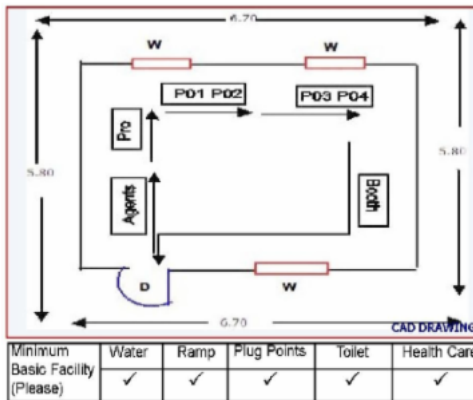

Google Map View

Polling Station Building Front View

Polling Station Front View

Cad View

Key MAP View

1 பெயர் : சித்ரா - கணவர் பெயர்: பாரதி - வீட்டு எண் : 1 வயது : 45 பாலினம் : பெண் Photo is available	WVM0057976	2 பெயர் : விஜயகுமாரி தாயின் பெயர்: ராஜகுமாரி வீட்டு எண் : 1/314 வயது : 57 பாலினம் : பெண் Photo is available	WVM1890441	3 பெயர் : ஆதி தந்தையின் பெயர்: மூவேந்தன் வீட்டு எண் : 2/273 வயது : 20 பாலினம் : ஆண் Photo is available	WVM1924794
4 பெயர் : வெள்ளையம்மாள் - கணவர் பெயர்: ஜோதிபாசு - வீட்டு எண் : 2-277 வயது : 40 பாலினம் : பெண் Photo is available	WVM0101501	5 பெயர் : ஜெயப்பிரகாசம் - தந்தையின் பெயர்: - - வீட்டு எண் : 2-291-1 வயது : 73 பாலினம் : ஆண் Photo is available	WVM1321538	6 பெயர் : சந்திரகலா - கணவர் பெயர்: ஜெயபிரகாசம் - வீட்டு எண் : 2-291-1 வயது : 63 பாலினம் : பெண் Photo is available	WVM0154633
7 பெயர் : கனகசுப்பிரெத்தினம் - தந்தையின் பெயர்: ஜெயபிரகாசம் - வீட்டு எண் : 2-291-1 வயது : 43 பாலினம் : ஆண் Photo is available	BWQ1521400	8 பெயர் : கனகமுகிலன் - தந்தையின் பெயர்: ஜெயபிரகாசம் - வீட்டு எண் : 2-291-1 வயது : 41 பாலினம் : ஆண் Photo is available	WVM0154641	9 பெயர் : கனகலிங்கன் - தந்தையின் பெயர்: ஜெயபிரகாசம் - வீட்டு எண் : 2-291-1 வயது : 40 பாலினம் : ஆண் Photo is available	WVM0154658
10 பெயர் : சூபினி தந்தையின் பெயர்: காரையடிச்செல்வன் வீட்டு எண் : 2-338 வயது : 26 பாலினம் : பெண் Photo is available	WVM0871418	11 பெயர் : சரோஜா கணவர் பெயர்: பாண்டியன் வீட்டு எண் : 2/343/2 வயது : 55 பாலினம் : பெண் Photo is available	WVM0912303	12 பெயர் : திவ்யா - தந்தையின் பெயர்: சண்முகம் - வீட்டு எண் : 2-345 வயது : 34 பாலினம் : பெண் Photo is available	WVM0388595
13 பெயர் : அறிவானந்தம் தந்தையின் பெயர்: அருட்செல்வம் வீட்டு எண் : 2-347 வயது : 28 பாலினம் : ஆண் Photo is available	WVM0867952	14 பெயர் : பாலமுருகன் ரா தந்தையின் பெயர்: ராமன் வீட்டு எண் : 2/791 வயது : 21 பாலினம் : ஆண் Photo is available	WVM1880970	15 பெயர் : ரதன் - தந்தையின் பெயர்: சதாசிவம் - வீட்டு எண் : 3-432-1 வயது : 29 பாலினம் : ஆண் Photo is available	WVM0592642
16 பெயர் : தர்மராஜன் - தந்தையின் பெயர்: சின்னத்துரை - வீட்டு எண் : 3-494 வயது : 30 பாலினம் : ஆண் Photo is available	WVM0592667	17 பெயர் : அஜித் குமார் தந்தையின் பெயர்: செல்வம் வீட்டு எண் : 3-545 வயது : 28 பாலினம் : ஆண் Photo is available	WVM0859074	18 பெயர் : சவித்குமார் தந்தையின் பெயர்: விஜயசுந்தரம் வீட்டு எண் : 3/551 வயது : 25 பாலினம் : ஆண் Photo is available	WVM0912063
19 பெயர் : ஆனந்தி கணவர் பெயர்: ராஜா வீட்டு எண் : 3-552 வயது : 33 பாலினம் : பெண் Photo is available	WVM0851535	20 பெயர் : ரம்யா ராஜ்குமார் கணவர் பெயர்: ராஜ்குமார் வீட்டு எண் : 95-1 வயது : 33 பாலினம் : பெண் Photo is available	WVM1934926	21 பெயர் : வள்ளியம்மை - கணவர் பெயர்: ஜெயராஜசீலன் - வீட்டு எண் : 269 வயது : 80 பாலினம் : பெண் Photo is available	WVM1321546
22 பெயர் : பாரதி - தந்தையின் பெயர்: ஜெயராஜசீலன் - வீட்டு எண் : 269 வயது : 58 பாலினம் : ஆண் Photo is available	WVM1321553	23 பெயர் : ரவி - தந்தையின் பெயர்: ஜெயராஜசீலன் - வீட்டு எண் : 269 வயது : 54 பாலினம் : ஆண் Photo is available	BWQ1518976	24 பெயர் : விஜயா - கணவர் பெயர்: ரவி - வீட்டு எண் : 269-1 வயது : 43 பாலினம் : பெண் Photo is available	WVM0057992
25 பெயர் : ராசாமணி - கணவர் பெயர்: சம்பூரணம் - வீட்டு எண் : 270 வயது : 76 பாலினம் : பெண் Photo is available	BWQ2199859	26 பெயர் : புனிதா - கணவர் பெயர்: ஆனந்தன் - வீட்டு எண் : 270 வயது : 42 பாலினம் : பெண் Photo is available	WVM0057950	27 பெயர் : மூவேந்தன் - தந்தையின் பெயர்: நடனசுந்தரம் - வீட்டு எண் : 273 வயது : 61 பாலினம் : ஆண் Photo is available	BWQ1517366
28 பெயர் : மணிகண்டன் தந்தையின் பெயர்: மூவேந்தன் வீட்டு எண் : 273 வயது : 19 பாலினம் : ஆண் Photo is available	WVM2018216	29 பெயர் : சந்திரபோஸ் - தந்தையின் பெயர்: கருப்பையா - வீட்டு எண் : 274 வயது : 58 பாலினம் : ஆண் Photo is available	BWQ1517077	30 பெயர் : சாந்தி - கணவர் பெயர்: சந்திரபோஸ் - வீட்டு எண் : 274 வயது : 52 பாலினம் : பெண் Photo is available	BWQ2199495