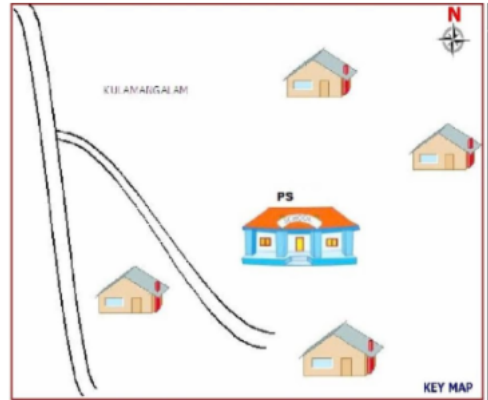

Google Map View

Polling Station Building Front View

Polling Station Front View

Cad View

Key MAP View

1	WVM1332279	பெயர் : மீனாம்பாள் - கணவர் பெயர்: ரெங்கநாதன் - வீட்டு எண் : 1 வயது : 62 பாலினம் : பெண்	Photo is available	2	WVM0797035	பெயர் : கலைமதி - கணவர் பெயர்: சிவக்குமார் - வீட்டு எண் : 1 வயது : 38 பாலினம் : பெண்	Photo is available	3	WVM0797050	பெயர் : சரவணன் - தந்தையின் பெயர்: செல்வராசு - வீட்டு எண் : 1 வயது : 30 பாலினம் : ஆண்	Photo is available
4	BWQ3062791	பெயர் : சிவக்குமார் - தந்தையின் பெயர்: சன்னாசி - வீட்டு எண் : 1-4 வயது : 41 பாலினம் : ஆண்	Photo is available	5	WVM0309195	பெயர் : ஜெயசுதா - கணவர் பெயர்: சிவானந்தம் - வீட்டு எண் : 1-4 வயது : 38 பாலினம் : பெண்	Photo is available	6	WVM1792274	பெயர் : சமதி - கணவர் பெயர்: செல்வராசு - வீட்டு எண் : 1-5 வயது : 53 பாலினம் : பெண்	Photo is available
7	WVM0635375	பெயர் : பொன்செல்வா - தந்தையின் பெயர்: துரைமுத்துவேல் - வீட்டு எண் : 1-8 வயது : 29 பாலினம் : ஆண்	Photo is available	8	WVM0913715	பெயர் : முத்துசரண் தந்தையின் பெயர்: மாதவன் வீட்டு எண் : 1/11 வயது : 27 பாலினம் : ஆண்	Photo is available	9	WVM1766203	பெயர் : முத்தமிழன் தந்தையின் பெயர்: மாதவன் வீட்டு எண் : 1/11 வயது : 26 பாலினம் : ஆண்	Photo is available
10	WVM1801810	பெயர் : முத்தமிழன் தந்தையின் பெயர்: மாதவன் வீட்டு எண் : 1-11 வயது : 26 பாலினம் : ஆண்	Photo is available	11	WVM0154807	பெயர் : சங்கவை - தந்தையின் பெயர்: திருத்தாண்டவன் - வீட்டு எண் : 1-16 வயது : 35 பாலினம் : ஆண்	Photo is available	12	WVM1769181	பெயர் : தேன்மொழி தந்தையின் பெயர்: மதியழகன் வீட்டு எண் : 1/19 வயது : 25 பாலினம் : பெண்	Photo is available
13	WVM1677947	பெயர் : சுகன்யா தந்தையின் பெயர்: சன்னாசி வீட்டு எண் : 1/20 வயது : 27 பாலினம் : பெண்	Photo is available	14	BWQ3338308	பெயர் : வைகை - கணவர் பெயர்: சொக்கலிங்கம் - வீட்டு எண் : 1-26 வயது : 47 பாலினம் : பெண்	Photo is available	15	WVM0635409	பெயர் : தீப்பிரியா - தந்தையின் பெயர்: மோகன்தாஸ் - வீட்டு எண் : 1-28 வயது : 29 பாலினம் : பெண்	Photo is available
16	WVM0560367	பெயர் : சுதா - கணவர் பெயர்: சுந்தரபாரதி - வீட்டு எண் : 1-29 வயது : 38 பாலினம் : பெண்	Photo is available	17	WVM0560359	பெயர் : பால்ராஜ் - தந்தையின் பெயர்: சுந்தரராசு - வீட்டு எண் : 1-29 வயது : 35 பாலினம் : ஆண்	Photo is available	18	WVM0560342	பெயர் : ரவீனா - கணவர் பெயர்: பால்ராஜ் - வீட்டு எண் : 1-29 வயது : 32 பாலினம் : பெண்	Photo is available
19	BWQ2198547	பெயர் : கீதா - கணவர் பெயர்: காமராஜ் - வீட்டு எண் : 1-33 வயது : 45 பாலினம் : பெண்	Photo is available	20	WVM1666858	பெயர் : சூர்யா தந்தையின் பெயர்: காமராஜ் வீட்டு எண் : 1/33 வயது : 24 பாலினம் : ஆண்	Photo is available	21	WVM1781053	பெயர் : சூரியாபிரபா தந்தையின் பெயர்: கருமுத்து தியாகராஜன் வீட்டு எண் : 1/33 வயது : 24 பாலினம் : பெண்	Photo is available
22	WVM0058800	பெயர் : கருமுத்துதியாகராஜன் - தந்தையின் பெயர்: ஜெயராமன் - வீட்டு எண் : 1-35 வயது : 62 பாலினம் : ஆண்	Photo is available	23	WVM0058776	பெயர் : மலர்விழி - கணவர் பெயர்: கருமுத்துதியாகராஜன் - வீட்டு எண் : 1-35 வயது : 53 பாலினம் : பெண்	Photo is available	24	WVM0850891	பெயர் : கலைமதி கணவர் பெயர்: கருந்தமிழகன் வீட்டு எண் : 1-35 வயது : 43 பாலினம் : பெண்	Photo is available
25	WVM0878918	பெயர் : சுந்தரபாண்டியன் தந்தையின் பெயர்: கருமுத்துதியாகராஜன் வீட்டு எண் : 1-35 வயது : 27 பாலினம் : ஆண்	Photo is available	26	WVM0101816	பெயர் : பவானி - கணவர் பெயர்: விஜயகுமார் - வீட்டு எண் : 1-40 வயது : 42 பாலினம் : பெண்	Photo is available	27	WVM0838565	பெயர் : கீதா கணவர் பெயர்: பாலச்சந்தர் வீட்டு எண் : 1/41 வயது : 40 பாலினம் : பெண்	Photo is available
28	WVM1983774	பெயர் : சொர்ணஜனனி தந்தையின் பெயர்: முருகையன் வீட்டு எண் : 1/41 வயது : 19 பாலினம் : பெண்	Photo is available	29	WVM1760594	பெயர் : பானுப்பிரியா கணவர் பெயர்: பிரபு வீட்டு எண் : 1/43 வயது : 32 பாலினம் : பெண்	Photo is available	30	WVM1756477	பெயர் : அபிநயா ஜெ கணவர் பெயர்: பிரபாகரன் வீட்டு எண் : 1/43 வயது : 30 பாலினம் : பெண்	Photo is available