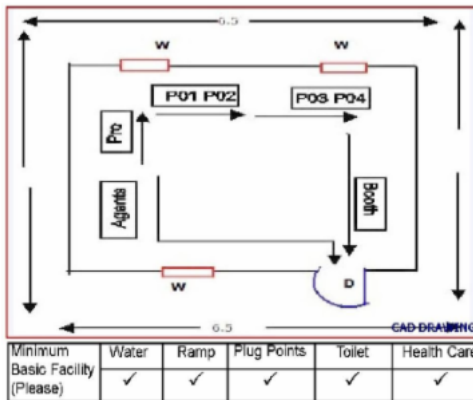

Google Map View

Polling Station Building Front View

Polling Station Front View

Cad View

Key MAP View

1	WVM1332279	பெயர் : மீனாம்பாள் - கணவர் பெயர்: ரெங்கநாதன் - வீட்டு எண் : 1 வயது : 62 பாலினம் : பெண்	Photo is available	2	WVM0797035	பெயர் : கலைமதி - கணவர் பெயர்: சிவக்குமார் - வீட்டு எண் : 1 வயது : 38 பாலினம் : பெண்	Photo is available	3	WVM0797050	பெயர் : சரவணன் - தந்தையின் பெயர்: செல்வராசு - வீட்டு எண் : 1 வயது : 30 பாலினம் : ஆண்	Photo is available
4	BWQ3062791	பெயர் : சிவக்குமார் - தந்தையின் பெயர்: சன்னாசி - வீட்டு எண் : 1-4 வயது : 41 பாலினம் : ஆண்	Photo is available	5	WVM0309195	பெயர் : ஜெயசுதா - கணவர் பெயர்: சிவானந்தம் - வீட்டு எண் : 1-4 வயது : 38 பாலினம் : பெண்	Photo is available	6	WVM1792274	பெயர் : சமதி - கணவர் பெயர்: செல்வராசு - வீட்டு எண் : 1-5 வயது : 53 பாலினம் : பெண்	Photo is available
7	WVM0635375	பெயர் : பொன்செல்வா - தந்தையின் பெயர்: துரைமுத்துவேல் - வீட்டு எண் : 1-8 வயது : 29 பாலினம் : ஆண்	Photo is available	8	WVM0913715	பெயர் : முத்துசரண் தந்தையின் பெயர்: மாதவன் வீட்டு எண் : 1/11 வயது : 27 பாலினம் : ஆண்	Photo is available	9	WVM1766203	பெயர் : முத்தமிழன் தந்தையின் பெயர்: மாதவன் வீட்டு எண் : 1/11 வயது : 26 பாலினம் : ஆண்	Photo is available
10	WVM1801810	பெயர் : முத்தமிழன் தந்தையின் பெயர்: மாதவன் வீட்டு எண் : 1-11 வயது : 26 பாலினம் : ஆண்	Photo is available	11	WVM0154807	பெயர் : சங்கவை - தந்தையின் பெயர்: திருத்தாண்டவன் - வீட்டு எண் : 1-16 வயது : 35 பாலினம் : ஆண்	Photo is available	12	WVM1769181	பெயர் : தேன்மொழி தந்தையின் பெயர்: மதியழகன் வீட்டு எண் : 1/19 வயது : 25 பாலினம் : பெண்	Photo is available
13	WVM1677947	பெயர் : சுகன்யா தந்தையின் பெயர்: சன்னாசி வீட்டு எண் : 1/20 வயது : 27 பாலினம் : பெண்	Photo is available	14	BWQ3338308	பெயர் : வைகை - கணவர் பெயர்: சொக்கலிங்கம் - வீட்டு எண் : 1-26 வயது : 47 பாலினம் : பெண்	Photo is available	15	WVM0635409	பெயர் : தீப்பிரியா - தந்தையின் பெயர்: மோகன்தாஸ் - வீட்டு எண் : 1-28 வயது : 29 பாலினம் : பெண்	Photo is available
16	WVM0560367	பெயர் : சுதா - கணவர் பெயர்: சுந்தரபாரதி - வீட்டு எண் : 1-29 வயது : 38 பாலினம் : பெண்	Photo is available	17	WVM0560359	பெயர் : பால்ராஜ் - தந்தையின் பெயர்: சுந்தரராசு - வீட்டு எண் : 1-29 வயது : 35 பாலினம் : ஆண்	Photo is available	18	WVM0560342	பெயர் : ரவீனா - கணவர் பெயர்: பால்ராஜ் - வீட்டு எண் : 1-29 வயது : 32 பாலினம் : பெண்	Photo is available
19	BWQ2198547	பெயர் : கீதா - கணவர் பெயர்: காமராஜ் - வீட்டு எண் : 1-33 வயது : 45 பாலினம் : பெண்	Photo is available	20	WVM1666858	பெயர் : சூர்யா தந்தையின் பெயர்: காமராஜ் வீட்டு எண் : 1/33 வயது : 24 பாலினம் : ஆண்	Photo is available	21	WVM1781053	பெயர் : சூரியாபிரபா தந்தையின் பெயர்: கருமுத்து தியாகராஜன் வீட்டு எண் : 1/33 வயது : 24 பாலினம் : பெண்	Photo is available
22	WVM0058800	பெயர் : கருமுத்துதியாகராஜன் - தந்தையின் பெயர்: ஜெயராமன் - வீட்டு எண் : 1-35 வயது : 62 பாலினம் : ஆண்	Photo is available	23	WVM0058776	பெயர் : மலர்விழி - கணவர் பெயர்: கருமுத்துதியாகராஜன் - வீட்டு எண் : 1-35 வயது : 53 பாலினம் : பெண்	Photo is available	24	WVM0850891	பெயர் : கலைமதி கணவர் பெயர்: கருந்தமிழகன் வீட்டு எண் : 1-35 வயது : 43 பாலினம் : பெண்	Photo is available
25	WVM0878918	பெயர் : சுந்தரபாண்டியன் தந்தையின் பெயர்: கருமுத்துதியாகராஜன் வீட்டு எண் : 1-35 வயது : 27 பாலினம் : ஆண்	Photo is available	26	WVM0101816	பெயர் : பவானி - கணவர் பெயர்: விஜயகுமார் - வீட்டு எண் : 1-40 வயது : 42 பாலினம் : பெண்	Photo is available	27	WVM0838565	பெயர் : கீதா கணவர் பெயர்: பாலச்சந்தர் வீட்டு எண் : 1/41 வயது : 40 பாலினம் : பெண்	Photo is available
28	WVM1983774	பெயர் : சொர்ணஜனனி தந்தையின் பெயர்: முருகையன் வீட்டு எண் : 1/41 வயது : 19 பாலினம் : பெண்	Photo is available	29	WVM1760594	பெயர் : பானுப்பிரியா கணவர் பெயர்: பிரபு வீட்டு எண் : 1/43 வயது : 32 பாலினம் : பெண்	Photo is available	30	WVM1756477	பெயர் : அபிநயா ஜெ கணவர் பெயர்: பிரபாகரன் வீட்டு எண் : 1/43 வயது : 30 பாலினம் : பெண்	Photo is available