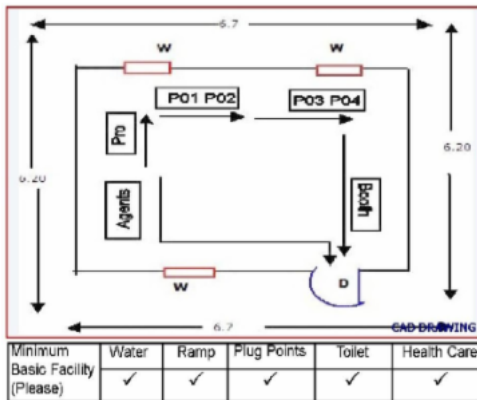

Google Map View

Polling Station Building Front View

Polling Station Front View

Cad View

Key MAP View

1	BWQ1516350	பெயர் : மாசிலாமணி - தந்தையின் பெயர்: ஆதிமூலம் - வீட்டு எண் : 1 வயது : 73 பாலினம் : ஆண்	Photo is available	2	WVM1344670	பெயர் : சிங்காரி - கணவர் பெயர்: மாசிலாமணி - வீட்டு எண் : 1 வயது : 63 பாலினம் : பெண்	Photo is available	3	WVM0797340	பெயர் : ராஜா - தந்தையின் பெயர்: முத்து - வீட்டு எண் : 1 வயது : 45 பாலினம் : ஆண்	Photo is available
4	WVM0797563	பெயர் : உமா - கணவர் பெயர்: பாலு - வீட்டு எண் : 1 வயது : 44 பாலினம் : பெண்	Photo is available	5	WVM0797613	பெயர் : சுஜாதா - கணவர் பெயர்: நீதியரசன் - வீட்டு எண் : 1 வயது : 44 பாலினம் : பெண்	Photo is available	6	WVM0797365	பெயர் : அன்பழகன் - தந்தையின் பெயர்: சின்னப்பா - வீட்டு எண் : 1 வயது : 43 பாலினம் : ஆண்	Photo is available
7	WVM0797324	பெயர் : சபா - கணவர் பெயர்: அன்பழகன் - வீட்டு எண் : 1 வயது : 38 பாலினம் : பெண்	Photo is available	8	WVM0797316	பெயர் : நவிதா - கணவர் பெயர்: ரஞ்சித் - வீட்டு எண் : 1 வயது : 36 பாலினம் : பெண்	Photo is available	9	WVM0797332	பெயர் : ஈஸ்வரி - கணவர் பெயர்: சிங்காரவேல் - வீட்டு எண் : 1 வயது : 33 பாலினம் : பெண்	Photo is available
10	WVM0797555	பெயர் : மேகலா - கணவர் பெயர்: கார்த்திக் - வீட்டு எண் : 1 வயது : 33 பாலினம் : பெண்	Photo is available	11	WVM0797308	பெயர் : தமிழ்செல்வி - கணவர் பெயர்: பழனிப்பன் - வீட்டு எண் : 1 வயது : 32 பாலினம் : பெண்	Photo is available	12	WVM0797498	பெயர் : அன்பரசன் - தந்தையின் பெயர்: இளங்கோ - வீட்டு எண் : 1 வயது : 32 பாலினம் : ஆண்	Photo is available
13	WVM0797480	பெயர் : பாலாஜி - தந்தையின் பெயர்: குழந்தைராசு - வீட்டு எண் : 1 வயது : 28 பாலினம் : ஆண்	Photo is available	14	WVM0797548	பெயர் : தேவகி - தந்தையின் பெயர்: சிவலிங்கம் - வீட்டு எண் : 1 வயது : 28 பாலினம் : பெண்	Photo is available	15	WVM1344688	பெயர் : தமிழ்மணி - கணவர் பெயர்: ஆதிமூலம் - வீட்டு எண் : 1-1 வயது : 60 பாலினம் : பெண்	Photo is available
16	BWQ3061090	பெயர் : சரஸ்வதி - கணவர் பெயர்: தமிழ்மணி - வீட்டு எண் : 1-1 வயது : 52 பாலினம் : பெண்	Photo is available	17	BWQ3061108	பெயர் : சுரதா - தந்தையின் பெயர்: மாசிலாமணி - வீட்டு எண் : 1-1 வயது : 44 பாலினம் : பெண்	Photo is available	18	WVM0309245	பெயர் : சுரேஷ்குமார் - தந்தையின் பெயர்: மாசிலாமணி - வீட்டு எண் : 1-1 வயது : 39 பாலினம் : ஆண்	Photo is available
19	WVM0101907	பெயர் : சுந்தரபாண்டியன் - தந்தையின் பெயர்: மாசிலாமணி - வீட்டு எண் : 1-1 வயது : 35 பாலினம் : ஆண்	Photo is available	20	WVM1930221	பெயர் : ஆர்த்திஆதிமூலம் தந்தையின் பெயர்: தமிழ்மணி வீட்டு எண் : 1-1/1 வயது : 25 பாலினம் : ஆண்	Photo is available	21	WVM1910009	பெயர் : நலங்கிள்ளி அங்கவை த தந்தையின் பெயர்: தமிழ்மணி வீட்டு எண் : 1-1/1 வயது : 22 பாலினம் : பெண்	Photo is available
22	BWQ3153194	பெயர் : ஞானசேகரன் - தந்தையின் பெயர்: அருணாசலம் - வீட்டு எண் : 1-2 வயது : 58 பாலினம் : ஆண்	Photo is available	23	BWQ3153202	பெயர் : நீலா - கணவர் பெயர்: ஞானசேகரன் - வீட்டு எண் : 1-2 வயது : 50 பாலினம் : பெண்	Photo is available	24	WVM1961481	பெயர் : ருத்ரா தந்தையின் பெயர்: ரெங்கசாமி வீட்டு எண் : 1-2 வயது : 25 பாலினம் : பெண்	Photo is available
25	WVM1961473	பெயர் : கவிப்பிரியா தந்தையின் பெயர்: ரெங்கசாமி வீட்டு எண் : 1-2 வயது : 22 பாலினம் : பெண்	Photo is available	26	WVM1961465	பெயர் : ரத்னா தந்தையின் பெயர்: ரெங்கசாமி வீட்டு எண் : 1-2 வயது : 20 பாலினம் : பெண்	Photo is available	27	BWQ3337656	பெயர் : மூர்த்தி - தந்தையின் பெயர்: ஆத்மநாதன் - வீட்டு எண் : 1-3 வயது : 39 பாலினம் : ஆண்	Photo is available
28	WVM0309252	பெயர் : சதிஸ் - தந்தையின் பெயர்: ஆத்மநாதன் - வீட்டு எண் : 1-3 வயது : 37 பாலினம் : ஆண்	Photo is available	29	WVM0154898	பெயர் : சக்தி - கணவர் பெயர்: குமரேசன் - வீட்டு எண் : 1-4 வயது : 49 பாலினம் : பெண்	Photo is available	30	WVM0059196	பெயர் : ரவிக்குமார் - தந்தையின் பெயர்: ரெங்கையன் - வீட்டு எண் : 1-4 வயது : 40 பாலினம் : ஆண்	Photo is available