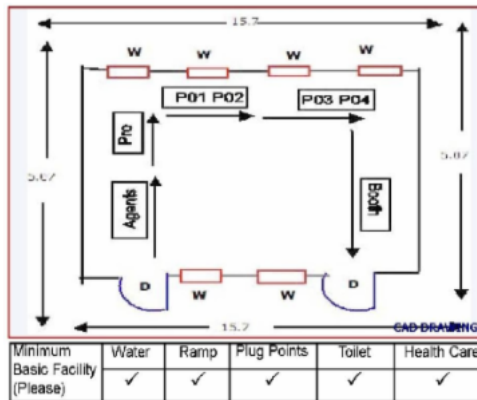

Google Map View

Polling Station Building Front View

Polling Station Front View

Cad View

Key MAP View

1	WVM0942284	பெயர் : நித்யா ஜெயராஜ் கணவர் பெயர்: ஜெயராஜ் வீட்டு எண் : 1-154 வயது : 30 பாலினம் : பெண்	Photo is available	2	WVM0214841	பெயர் : கலைச்செல்வி - கணவர் பெயர்: கோபால் - வீட்டு எண் : 1-337 வயது : 54 பாலினம் : பெண்	Photo is available	3	WVM0407106	பெயர் : பழனிப்பன் - தந்தையின் பெயர்: தங்கராசு - வீட்டு எண் : 2-45A1 வயது : 32 பாலினம் : ஆண்	Photo is available
4	WVM0214825	பெயர் : நீலமேகம் - தந்தையின் பெயர்: கோபால் - வீட்டு எண் : 2-51C வயது : 51 பாலினம் : ஆண்	Photo is available	5	WVM0214817	பெயர் : ராமு - தந்தையின் பெயர்: கருப்பையா - வீட்டு எண் : 2-71C3 வயது : 35 பாலினம் : ஆண்	Photo is available	6	WVM1892884	பெயர் : ராஜேஷ்வரி தாயின் பெயர்: விஜயலெட்சுமி வீட்டு எண் : 2/331 வயது : 25 பாலினம் : பெண்	Photo is available
7	WVM1918655	பெயர் : ரெங்கசாமி தந்தையின் பெயர்: ஆறுமுகம் வீட்டு எண் : 2/338 வயது : 21 பாலினம் : ஆண்	Photo is available	8	WVM1896042	பெயர் : ரேணுகாதேவி தந்தையின் பெயர்: மதியழகன் வீட்டு எண் : 2/368 வயது : 20 பாலினம் : பெண்	Photo is available	9	WVM1894732	பெயர் : அன்பூரனம் கணவர் பெயர்: ஜோதிராஜன் வீட்டு எண் : 2/376 வயது : 45 பாலினம் : பெண்	Photo is available
10	WVM1891514	பெயர் : முண்டன் தந்தையின் பெயர்: வின்னியன் வீட்டு எண் : 2/381 வயது : 85 பாலினம் : ஆண்	Photo is available	11	WVM1891449	பெயர் : அபிராமி தந்தையின் பெயர்: விஸ்வநாதன் வீட்டு எண் : 2/381 வயது : 20 பாலினம் : பெண்	Photo is available	12	WVM1896075	பெயர் : அனிதா கணவர் பெயர்: தமிழ்கார்த்திக் வீட்டு எண் : 2/387 வயது : 29 பாலினம் : பெண்	Photo is available
13	WVM1895846	பெயர் : தினேஷ் தந்தையின் பெயர்: கார்மேகம் வீட்டு எண் : 2/410 வயது : 21 பாலினம் : ஆண்	Photo is available	14	WVM0406306	பெயர் : பாண்டிச்செல்வி - கணவர் பெயர்: சண்முகம் - வீட்டு எண் : 2-424 வயது : 39 பாலினம் : பெண்	Photo is available	15	WVM1686336	பெயர் : முத்தமிழ்செல்வன் தந்தையின் பெயர்: சிங்காரவேல் வீட்டு எண் : 2/448 வயது : 28 பாலினம் : ஆண்	Photo is available
16	WVM0406884	பெயர் : உமாராணி - கணவர் பெயர்: சசிக்குமார் - வீட்டு எண் : 2-450 வயது : 40 பாலினம் : பெண்	Photo is available	17	WVM1924869	பெயர் : தேவிகா தந்தையின் பெயர்: தங்கராசு வீட்டு எண் : 2/472 வயது : 23 பாலினம் : பெண்	Photo is available	18	WVM1915362	பெயர் : காரையடிச்செல்வன் தாயின் பெயர்: ரேவதி வீட்டு எண் : 3/361 வயது : 32 பாலினம் : ஆண்	Photo is available
19	WVM1930130	பெயர் : பாஸ்கரன் தாயின் பெயர்: ராஜலக்ஷ்மி வீட்டு எண் : 4/364 வயது : 38 பாலினம் : ஆண்	Photo is available	20	WVM0878884	பெயர் : வினோபுரி தந்தையின் பெயர்: பழனிப்பன் வீட்டு எண் : 4-405 வயது : 27 பாலினம் : பெண்	Photo is available	21	WVM1894674	பெயர் : சிவஞானம் தந்தையின் பெயர்: கருப்பையா வீட்டு எண் : 4/476 வயது : 65 பாலினம் : பெண்	Photo is available
22	WVM1918630	பெயர் : ஜெயபுரி தந்தையின் பெயர்: ஜீவானந்தம் வீட்டு எண் : 4-553-1 வயது : 21 பாலினம் : பெண்	Photo is available	23	WVM1794841	பெயர் : வெற்றிச்செல்வி கணவர் பெயர்: சுரேஷ் சுரேஷ் வீட்டு எண் : 152 வயது : 36 பாலினம் : பெண்	Photo is available	24	BWQ1515121	பெயர் : சுந்தரராசன் - தந்தையின் பெயர்: முண்டையா - வீட்டு எண் : 176 வயது : 75 பாலினம் : ஆண்	Photo is available
25	WVM1307446	பெயர் : மரகதலெட்சுமி - கணவர் பெயர்: சுந்தரராசன் - வீட்டு எண் : 176 வயது : 65 பாலினம் : பெண்	Photo is available	26	WVM1307453	பெயர் : தங்கராசு - தந்தையின் பெயர்: முண்டையா - வீட்டு எண் : 176 வயது : 59 பாலினம் : ஆண்	Photo is available	27	WVM1307461	பெயர் : தமிழரசி - கணவர் பெயர்: தங்கராசு - வீட்டு எண் : 176 வயது : 52 பாலினம் : பெண்	Photo is available
28	BWQ1516160	பெயர் : சசிக்குமார் - தந்தையின் பெயர்: சுந்தரராஜன் - வீட்டு எண் : 176 வயது : 47 பாலினம் : ஆண்	Photo is available	29	WVM1918622	பெயர் : சிற்றரசன் தந்தையின் பெயர்: ராமசாமி வீட்டு எண் : 308/1 வயது : 21 பாலினம் : ஆண்	Photo is available	30	WVM1907963	பெயர் : சிவனேசன் த தாயின் பெயர்: கலைச்செல்வி வீட்டு எண் : 337 வயது : 22 பாலினம் : ஆண்	Photo is available