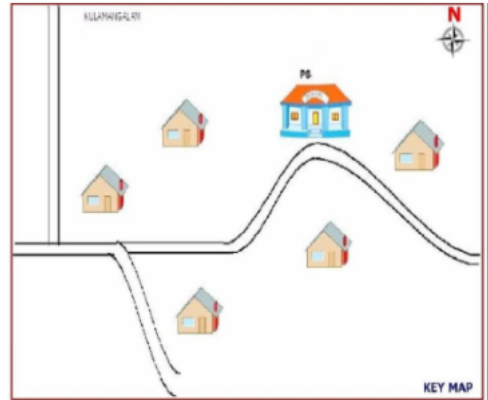

Google Map View

Polling Station Building Front View

Polling Station Front View

Cad View

Key MAP View

1	WVM0942284	பெயர் : நித்யா ஜெயராஜ் கணவர் பெயர்: ஜெயராஜ் வீட்டு எண் : 1-154 வயது : 30 பாலினம் : பெண்	Photo is available	2	WVM0214841	பெயர் : கலைச்செல்வி - கணவர் பெயர்: கோபால் - வீட்டு எண் : 1-337 வயது : 54 பாலினம் : பெண்	Photo is available	3	WVM0407106	பெயர் : பழனிப்பன் - தந்தையின் பெயர்: தங்கராசு - வீட்டு எண் : 2-45A1 வயது : 32 பாலினம் : ஆண்	Photo is available
4	WVM0214825	பெயர் : நீலமேகம் - தந்தையின் பெயர்: கோபால் - வீட்டு எண் : 2-51C வயது : 51 பாலினம் : ஆண்	Photo is available	5	WVM0214817	பெயர் : ராமு - தந்தையின் பெயர்: கருப்பையா - வீட்டு எண் : 2-71C3 வயது : 35 பாலினம் : ஆண்	Photo is available	6	WVM1892884	பெயர் : ராஜேஷ்வரி தாயின் பெயர்: விஜயலெட்சுமி வீட்டு எண் : 2/331 வயது : 25 பாலினம் : பெண்	Photo is available
7	WVM1918655	பெயர் : ரெங்கசாமி தந்தையின் பெயர்: ஆறுமுகம் வீட்டு எண் : 2/338 வயது : 21 பாலினம் : ஆண்	Photo is available	8	WVM1896042	பெயர் : ரேணுகாதேவி தந்தையின் பெயர்: மதியழகன் வீட்டு எண் : 2/368 வயது : 20 பாலினம் : பெண்	Photo is available	9	WVM1894732	பெயர் : அன்பூரனம் கணவர் பெயர்: ஜோதிராஜன் வீட்டு எண் : 2/376 வயது : 45 பாலினம் : பெண்	Photo is available
10	WVM1891514	பெயர் : முண்டன் தந்தையின் பெயர்: வின்னியன் வீட்டு எண் : 2/381 வயது : 85 பாலினம் : ஆண்	Photo is available	11	WVM1891449	பெயர் : அபிராமி தந்தையின் பெயர்: விஸ்வநாதன் வீட்டு எண் : 2/381 வயது : 20 பாலினம் : பெண்	Photo is available	12	WVM1896075	பெயர் : அனிதா கணவர் பெயர்: தமிழ்கார்த்திக் வீட்டு எண் : 2/387 வயது : 29 பாலினம் : பெண்	Photo is available
13	WVM1895846	பெயர் : தினேஷ் தந்தையின் பெயர்: கார்மேகம் வீட்டு எண் : 2/410 வயது : 21 பாலினம் : ஆண்	Photo is available	14	WVM0406306	பெயர் : பாண்டிச்செல்வி - கணவர் பெயர்: சண்முகம் - வீட்டு எண் : 2-424 வயது : 39 பாலினம் : பெண்	Photo is available	15	WVM1686336	பெயர் : முத்தமிழ்செல்வன் தந்தையின் பெயர்: சிங்காரவேல் வீட்டு எண் : 2/448 வயது : 28 பாலினம் : ஆண்	Photo is available
16	WVM0406884	பெயர் : உமாராணி - கணவர் பெயர்: சசிக்குமார் - வீட்டு எண் : 2-450 வயது : 40 பாலினம் : பெண்	Photo is available	17	WVM1924869	பெயர் : தேவிகா தந்தையின் பெயர்: தங்கராசு வீட்டு எண் : 2/472 வயது : 23 பாலினம் : பெண்	Photo is available	18	WVM1915362	பெயர் : காரையடிச்செல்வன் தாயின் பெயர்: ரேவதி வீட்டு எண் : 3/361 வயது : 32 பாலினம் : ஆண்	Photo is available
19	WVM1930130	பெயர் : பாஸ்கரன் தாயின் பெயர்: ராஜலக்ஷ்மி வீட்டு எண் : 4/364 வயது : 38 பாலினம் : ஆண்	Photo is available	20	WVM0878884	பெயர் : வினோபுரி தந்தையின் பெயர்: பழனிப்பன் வீட்டு எண் : 4-405 வயது : 27 பாலினம் : பெண்	Photo is available	21	WVM1894674	பெயர் : சிவஞானம் தந்தையின் பெயர்: கருப்பையா வீட்டு எண் : 4/476 வயது : 65 பாலினம் : பெண்	Photo is available
22	WVM1918630	பெயர் : ஜெயபுரி தந்தையின் பெயர்: ஜீவானந்தம் வீட்டு எண் : 4-553-1 வயது : 21 பாலினம் : பெண்	Photo is available	23	WVM1794841	பெயர் : வெற்றிச்செல்வி கணவர் பெயர்: சுரேஷ் சுரேஷ் வீட்டு எண் : 152 வயது : 36 பாலினம் : பெண்	Photo is available	24	BWQ1515121	பெயர் : சுந்தரராசன் - தந்தையின் பெயர்: முண்டையா - வீட்டு எண் : 176 வயது : 75 பாலினம் : ஆண்	Photo is available
25	WVM1307446	பெயர் : மரகதலெட்சுமி - கணவர் பெயர்: சுந்தரராசன் - வீட்டு எண் : 176 வயது : 65 பாலினம் : பெண்	Photo is available	26	WVM1307453	பெயர் : தங்கராசு - தந்தையின் பெயர்: முண்டையா - வீட்டு எண் : 176 வயது : 59 பாலினம் : ஆண்	Photo is available	27	WVM1307461	பெயர் : தமிழரசி - கணவர் பெயர்: தங்கராசு - வீட்டு எண் : 176 வயது : 52 பாலினம் : பெண்	Photo is available
28	BWQ1516160	பெயர் : சசிக்குமார் - தந்தையின் பெயர்: சுந்தரராஜன் - வீட்டு எண் : 176 வயது : 47 பாலினம் : ஆண்	Photo is available	29	WVM1918622	பெயர் : சிற்றரசன் தந்தையின் பெயர்: ராமசாமி வீட்டு எண் : 308/1 வயது : 21 பாலினம் : ஆண்	Photo is available	30	WVM1907963	பெயர் : சிவனேசன் த தாயின் பெயர்: கலைச்செல்வி வீட்டு எண் : 337 வயது : 22 பாலினம் : ஆண்	Photo is available