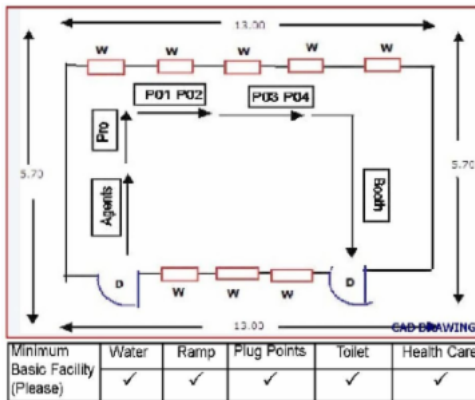

**Nazri Naksha**

**Google Map View**

**Polling Station Building Front View**

**Polling Station Front View**

**Cad View**

**Key MAP View**

1 பெயர் : அன்னலெட்சுமி - கணவர் பெயர்: சிவக்குமார் - வீட்டு எண் : 1 வயது : 43 பாலினம் : பெண்	BWQ3060274 Photo is available	2 பெயர் : பானுமதி - கணவர் பெயர்: தமிழ்மாறன் - வீட்டு எண் : 1-53 வயது : 38 பாலினம் : பெண்	WVM0407726 Photo is available	3 பெயர் : அம்பிகா - கணவர் பெயர்: ரவி - வீட்டு எண் : 3 வயது : 40 பாலினம் : பெண்	WVM0798157 Photo is available
4 பெயர் : ரேகா - கணவர் பெயர்: கண்ணன் - வீட்டு எண் : 3 வயது : 37 பாலினம் : பெண்	WVM0798199 Photo is available	5 பெயர் : அனிதா - கணவர் பெயர்: இளையராஜா - வீட்டு எண் : 3 வயது : 34 பாலினம் : பெண்	WVM0798132 Photo is available	6 பெயர் : கவனிதா - தந்தையின் பெயர்: மகாலிங்கம் - வீட்டு எண் : 3 வயது : 28 பாலினம் : பெண்	WVM0825745 Photo is available
7 பெயர் : யோகேசுவரி - கணவர் பெயர்: பிரபு - வீட்டு எண் : 3-13C வயது : 39 பாலினம் : பெண்	WVM0746529 Photo is available	8 பெயர் : சித்ரா தேவி - கணவர் பெயர்: ஜெயக்குமார் - வீட்டு எண் : 3-38B வயது : 35 பாலினம் : பெண்	WVM0705590 Photo is available	9 பெயர் : அன்னபூரணி - கணவர் பெயர்: சிவகுமார் - வீட்டு எண் : 3-55F வயது : 44 பாலினம் : பெண்	WVM0059956 Photo is available
10 பெயர் : கவிதா - கணவர் பெயர்: செல்வராசு - வீட்டு எண் : 3-63D வயது : 39 பாலினம் : பெண்	WVM0497214 Photo is available	11 பெயர் : இலக்கியா தந்தையின் பெயர்: ராஜேந்திரன் வீட்டு எண் : 3/527-1 வயது : 27 பாலினம் : பெண்	WVM1697077 Photo is available	12 பெயர் : கவிநிலா - தந்தையின் பெயர்: முருகானந்தம் - வீட்டு எண் : 3-446 வயது : 27 பாலினம் : பெண்	WVM0798322 Photo is available
13 பெயர் : பாண்டியராஜன் - தந்தையின் பெயர்: பன்னீர் - வீட்டு எண் : 3-458 வயது : 32 பாலினம் : ஆண்	WVM0636480 Photo is available	14 பெயர் : பிரபாகரன் - தந்தையின் பெயர்: சுந்தரம் - வீட்டு எண் : 3-460 வயது : 34 பாலினம் : ஆண்	WVM0215152 Photo is available	15 பெயர் : பொட்டுமணி - கணவர் பெயர்: ராஜப்பன் - வீட்டு எண் : 3-467-1 வயது : 44 பாலினம் : பெண்	WVM0248799 Photo is available
16 பெயர் : செல்லி - கணவர் பெயர்: செளந்தராஜன் - வீட்டு எண் : 3-483-1 வயது : 45 பாலினம் : பெண்	WVM0248864 Photo is available	17 பெயர் : சாந்தி - கணவர் பெயர்: மாதவன் - வீட்டு எண் : 3-492 வயது : 39 பாலினம் : பெண்	WVM0705582 Photo is available	18 பெயர் : யமுனா - தந்தையின் பெயர்: மகாலிங்கம் - வீட்டு எண் : 3-494 வயது : 33 பாலினம் : பெண்	WVM0248500 Photo is available
19 பெயர் : நதியா - தந்தையின் பெயர்: அன்பழகன் - வீட்டு எண் : 3-507 வயது : 28 பாலினம் : பெண்	WVM0746537 Photo is available	20 பெயர் : ஈஸ்வரி தந்தையின் பெயர்: அன்பழகன் வீட்டு எண் : 3-507 வயது : 26 பாலினம் : பெண்	WVM1722727 Photo is available	21 பெயர் : சுரேந்திரன் ஜே தந்தையின் பெயர்: ஜோதி ராஜன் க வீட்டு எண் : 3/526 வயது : 24 பாலினம் : ஆண்	WVM1789502 Photo is available
22 பெயர் : பிரசன்னகுமார் - தந்தையின் பெயர்: ஜெகநாதன் - வீட்டு எண் : 3-529 வயது : 27 பாலினம் : ஆண்	WVM0798298 Photo is available	23 பெயர் : பிரவீனா தந்தையின் பெயர்: ஜெகநாதன் வீட்டு எண் : 3-529-1 வயது : 24 பாலினம் : பெண்	WVM1722792 Photo is available	24 பெயர் : சர்மிளா கணவர் பெயர்: ரமேஷ் வீட்டு எண் : 3/551 வயது : 33 பாலினம் : பெண்	WVM1705656 Photo is available
25 பெயர் : தமிழரசி - தந்தையின் பெயர்: மாசிலாமணி - வீட்டு எண் : 3-552 வயது : 34 பாலினம் : பெண்	WVM0248633 Photo is available	26 பெயர் : ரஞ்சித் குமார் தந்தையின் பெயர்: சிவாஜி வீட்டு எண் : 3/565 வயது : 27 பாலினம் : ஆண்	WVM0838920 Photo is available	27 பெயர் : சங்கீதா - கணவர் பெயர்: சந்திரகுமார் - வீட்டு எண் : 3-568 வயது : 40 பாலினம் : பெண்	WVM0248427 Photo is available
28 பெயர் : சகுந்தலா கணவர் பெயர்: சசிக்குமார் வீட்டு எண் : 3/568 வயது : 37 பாலினம் : பெண்	WVM1694850 Photo is available	29 பெயர் : சீரங்கம் - கணவர் பெயர்: ரமேஷ் - வீட்டு எண் : 3-574-1 வயது : 43 பாலினம் : பெண்	WVM0248625 Photo is available	30 பெயர் : கவிதா - கணவர் பெயர்: மோகன்ராஜ் - வீட்டு எண் : 3-611 வயது : 45 பாலினம் : பெண்	WVM0248849 Photo is available