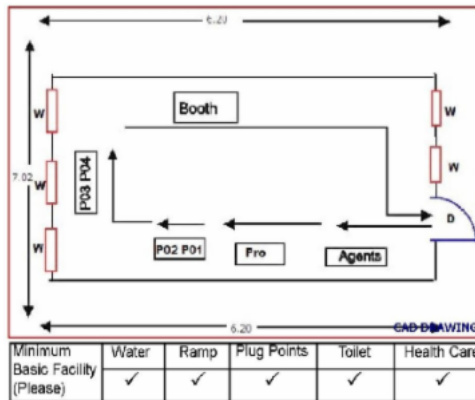

Google Map View

Polling Station Building Front View

Polling Station Front View

Cad View

Key MAP View

1	WVM1353473	பெயர் : பூங்காவனம் - கணவர் பெயர்: துரைசாமி - வீட்டு எண் : 1 வயது : 71 பாலினம் : பெண்	Photo is available	2	BWQ3071669	பெயர் : சேகர் - தந்தையின் பெயர்: நடேசன்அம்பலம் - வீட்டு எண் : 1 வயது : 58 பாலினம் : ஆண்	Photo is available	3	BWQ3071651	பெயர் : சகுந்தலா - கணவர் பெயர்: சேகர் - வீட்டு எண் : 1 வயது : 53 பாலினம் : பெண்	Photo is available
4	WVM0706192	பெயர் : அழகுசந்தரி - கணவர் பெயர்: ராஜேந்திரன் - வீட்டு எண் : 1 வயது : 40 பாலினம் : பெண்	Photo is available	5	WVM0746602	பெயர் : ராமசாமி - தந்தையின் பெயர்: செல்லக்கண்ணு - வீட்டு எண் : 1-2 வயது : 55 பாலினம் : ஆண்	Photo is available	6	WVM0881235	பெயர் : சுரேஷ் தந்தையின் பெயர்: சிதம்பரம் வீட்டு எண் : 1-3 வயது : 42 பாலினம் : ஆண்	Photo is available
7	BWQ1485184	பெயர் : கருத்தவனம் - கணவர் பெயர்: கணேசன் - வீட்டு எண் : 1-4 வயது : 65 பாலினம் : பெண்	Photo is available	8	WVM0320135	பெயர் : ராஜேந்திரன் - தந்தையின் பெயர்: கணேசன் - வீட்டு எண் : 1-4 வயது : 46 பாலினம் : ஆண்	Photo is available	9	WVM0885020	பெயர் : லதா கணவர் பெயர்: கனகராஜன் வீட்டு எண் : 1-4 வயது : 31 பாலினம் : பெண்	Photo is available
10	WVM0408567	பெயர் : சூதா - கணவர் பெயர்: ராஜேந்திரன் - வீட்டு எண் : 1-4B வயது : 34 பாலினம் : பெண்	Photo is available	11	WVM0885012	பெயர் : கோமதி கணவர் பெயர்: சுரேஷ் வீட்டு எண் : 1-5 வயது : 34 பாலினம் : பெண்	Photo is available	12	WVM1779990	பெயர் : பெ. விஜயன் தந்தையின் பெயர்: பெரியசாமி வீட்டு எண் : 1-5 வயது : 24 பாலினம் : ஆண்	Photo is available
13	BWQ3207560	பெயர் : ஜெயந்தி - கணவர் பெயர்: நந்தகுமார் - வீட்டு எண் : 1-5-1 வயது : 45 பாலினம் : பெண்	Photo is available	14	WVM0636571	பெயர் : கனகராசு - தந்தையின் பெயர்: கருப்பையா - வீட்டு எண் : 1-6 வயது : 43 பாலினம் : ஆண்	Photo is available	15	WVM0497594	பெயர் : பாண்டித்துரை - தந்தையின் பெயர்: செல்வராசு - வீட்டு எண் : 1-7 வயது : 32 பாலினம் : ஆண்	Photo is available
16	WVM0320101	பெயர் : மெய்யநாதன் - தந்தையின் பெயர்: செல்லையா - வீட்டு எண் : 1-8 வயது : 60 பாலினம் : ஆண்	Photo is available	17	WVM0838946	பெயர் : பாலமுருகன் தந்தையின் பெயர்: மெய்யநாதன் வீட்டு எண் : 1-8 வயது : 28 பாலினம் : ஆண்	Photo is available	18	WVM0636688	பெயர் : ஆனந்தவள்ளி - தந்தையின் பெயர்: கண்ணதாசன் - வீட்டு எண் : 1-10 வயது : 36 பாலினம் : பெண்	Photo is available
19	WVM0746610	பெயர் : மூர்த்தி - தந்தையின் பெயர்: ராமசாமி - வீட்டு எண் : 1-10 வயது : 31 பாலினம் : ஆண்	Photo is available	20	WVM0320267	பெயர் : ஐயப்பன் க தந்தையின் பெயர்: கருணாநிதி வீட்டு எண் : 1-10A வயது : 34 பாலினம் : ஆண்	Photo is available	21	WVM0636787	பெயர் : பால்சாமி - தந்தையின் பெயர்: ராமன் - வீட்டு எண் : 1-11 வயது : 57 பாலினம் : ஆண்	Photo is available
22	WVM2032902	பெயர் : ஸ்ரீநிவாஸ் செல்வம் தந்தையின் பெயர்: செல்வம் வீட்டு எண் : 1/11-1 வயது : 19 பாலினம் : ஆண்	Photo is available	23	WVM0102277	பெயர் : ராஜா - தந்தையின் பெயர்: செல்வராஜ் - வீட்டு எண் : 1-14 வயது : 37 பாலினம் : ஆண்	Photo is available	24	WVM0102293	பெயர் : கலைச்செல்வி - தந்தையின் பெயர்: ராஜா - வீட்டு எண் : 1-14 வயது : 36 பாலினம் : பெண்	Photo is available
25	WVM0705897	பெயர் : பாண்டி - தந்தையின் பெயர்: செல்வராசு - வீட்டு எண் : 1-14 வயது : 33 பாலினம் : ஆண்	Photo is available	26	WVM0706093	பெயர் : மணிமலர் - கணவர் பெயர்: பாண்டி - வீட்டு எண் : 1-14 வயது : 31 பாலினம் : பெண்	Photo is available	27	WVM0290932	பெயர் : கார்த்திக் - தந்தையின் பெயர்: சந்திரசேகரன் - வீட்டு எண் : 1-19 வயது : 40 பாலினம் : ஆண்	Photo is available
28	WVM0408856	பெயர் : கிருஷ்ணமூர்த்தி - தந்தையின் பெயர்: கருப்பையா - வீட்டு எண் : 1-20 வயது : 55 பாலினம் : ஆண்	Photo is available	29	WVM0290767	பெயர் : கார்த்திகேயன் - தந்தையின் பெயர்: ராமசாமி - வீட்டு எண் : 1-21-100 வயது : 33 பாலினம் : ஆண்	Photo is available	30	WVM1884030	பெயர் : தமிழரசி மலர்மன்னன் கணவர் பெயர்: மலர்மன்னன் வீட்டு எண் : 1/22 வயது : 60 பாலினம் : பெண்	Photo is available