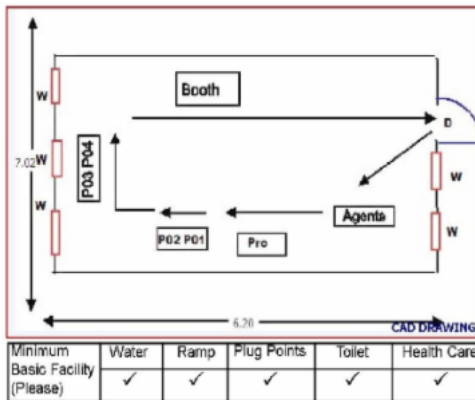

Google Map View

Polling Station Building Front View

Polling Station Front View

Cad View

Key MAP View

சட்டமன்றத் தொகுதியின் எண் மற்றும் பெயர் : 182-ஆலங்குடி  
பிரிவு எண் மற்றும் பெயர் 1-மரமடக்கி (வ.கி), மரமடக்கி(ஊ), வார்டு-1 வத்திரான் குடியிருப்பு