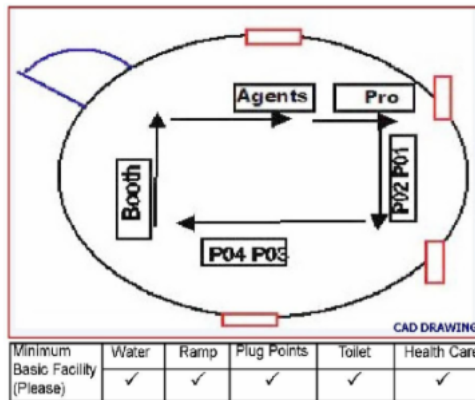

Google Map View

Polling Station Building Front View

Polling Station Front View

Cad View

Key MAP View

1 பெயர் : ஜெயபுரீ தந்தையின் பெயர்: சண்முகம் வீட்டு எண் : 000 வயது : 37 பாலினம் : பெண் Photo is available	WVM0880062	2 பெயர் : ராஜேஸ்வரன் - தந்தையின் பெயர்: ரெத்தினசாமி - வீட்டு எண் : 1 வயது : 51 பாலினம் : ஆண் Photo is available	WVM0410910	3 பெயர் : உதயகுமார் - தந்தையின் பெயர்: மதியழகன் - வீட்டு எண் : 1-3 வயது : 38 பாலினம் : ஆண் Photo is available	WVM0291237
4 பெயர் : செல்வி - கணவர் பெயர்: மூர்த்தி - வீட்டு எண் : 1-18P வயது : 40 பாலினம் : பெண் Photo is available	WVM0770917	5 பெயர் : தமிழரசன் தந்தையின் பெயர்: ராஜேந்திரன் வீட்டு எண் : 1/36 வயது : 22 பாலினம் : ஆண் Photo is available	WVM1838432	6 பெயர் : தங்கராஜ் - தந்தையின் பெயர்: ரெத்தினம் - வீட்டு எண் : 1-63 வயது : 46 பாலினம் : ஆண் Photo is available	BWQ3341153
7 பெயர் : வே பூங்குழலி கணவர் பெயர்: வேல்முருகன் வீட்டு எண் : 1/66-1 வயது : 36 பாலினம் : பெண் Photo is available	WVM1980796	8 பெயர் : மணிகண்டன் - தந்தையின் பெயர்: சேகர் - வீட்டு எண் : 1-82 வயது : 29 பாலினம் : ஆண் Photo is available	WVM0706630	9 பெயர் : பாண்டியன் - தந்தையின் பெயர்: வைரக்கண்ணு - வீட்டு எண் : 1-83 வயது : 35 பாலினம் : ஆண் Photo is available	WVM0215533
10 பெயர் : திருமாலா - கணவர் பெயர்: செல்வம் - வீட்டு எண் : 1-85 வயது : 50 பாலினம் : பெண் Photo is available	WVM0061408	11 பெயர் : தர்மன் - தந்தையின் பெயர்: சின்னையா - வீட்டு எண் : 1-85 வயது : 50 பாலினம் : ஆண் Photo is available	WVM0215483	12 பெயர் : ஜெயா கணவர் பெயர்: தர்மன் வீட்டு எண் : 1/85 வயது : 40 பாலினம் : பெண் Photo is available	WVM1684513
13 பெயர் : அருண் - தந்தையின் பெயர்: அண்ணாத்துரை - வீட்டு எண் : 1-85-1 வயது : 33 பாலினம் : ஆண் Photo is available	WVM0410076	14 பெயர் : சூபியா - தந்தையின் பெயர்: சிதம்பரம் - வீட்டு எண் : 1-86 வயது : 36 பாலினம் : பெண் Photo is available	WVM0561803	# 15 பெயர் : ரோகினி சிதம்பரம் தந்தையின் பெயர்: சிதம்பரம் - வீட்டு எண் : 4/363 வயது : 34 பாலினம் : பெண் Photo is available	WVM0561795
16 பெயர் : சுகன்யா - தந்தையின் பெயர்: சிதம்பரம் - வீட்டு எண் : 1-86 வயது : 31 பாலினம் : பெண் Photo is available	WVM0561829	17 பெயர் : நாகராஜன் - தந்தையின் பெயர்: சிதம்பரம் - வீட்டு எண் : 1-86 வயது : 28 பாலினம் : ஆண் Photo is available	WVM0706622	18 பெயர் : ரம்யா கணவர் பெயர்: திருமேணிநாதன் வீட்டு எண் : 1/88-1 வயது : 33 பாலினம் : பெண் Photo is available	WVM1920628
19 பெயர் : ம தங்கதுரை தந்தையின் பெயர்: மூர்த்தி வீட்டு எண் : 1/89 வயது : 24 பாலினம் : ஆண் Photo is available	WVM1969088	20 பெயர் : நிதின் பிரனவ் தந்தையின் பெயர்: ராஜ கோபால் வீட்டு எண் : 1 92 வயது : 24 பாலினம் : ஆண் Photo is available	WVM1757244	21 பெயர் : பத்மினி - கணவர் பெயர்: ரவிச்சந்திரன் - வீட்டு எண் : 1-95 வயது : 42 பாலினம் : பெண் Photo is available	WVM0249508
22 பெயர் : சரவணன் - தந்தையின் பெயர்: கோவிந்தராசு - வீட்டு எண் : 1-99 வயது : 33 பாலினம் : ஆண் Photo is available	WVM0249482	23 பெயர் : சூதா - கணவர் பெயர்: பழனிமுத்து - வீட்டு எண் : 1-106 வயது : 39 பாலினம் : பெண் Photo is available	WVM0798736	24 பெயர் : கார்த்திகேயன் - தந்தையின் பெயர்: மதிவாணன் - வீட்டு எண் : 1-107 வயது : 34 பாலினம் : ஆண் Photo is available	WVM0291146
25 பெயர் : மீனம்பாள் - கணவர் பெயர்: மெய்யநாதன் - வீட்டு எண் : 1-108 வயது : 55 பாலினம் : பெண் Photo is available	WVM0771030	26 பெயர் : ஆனந்தவள்ளி - கணவர் பெயர்: செல்வம் - வீட்டு எண் : 1-109 வயது : 34 பாலினம் : பெண் Photo is available	WVM0561787	27 பெயர் : பாலமுரளி சக்திவேல் தந்தையின் பெயர்: சக்திவேல் வீட்டு எண் : 1/115 வயது : 26 பாலினம் : ஆண் Photo is available	WVM1652288
28 பெயர் : பாவேந்தன் சக்திவேல் தந்தையின் பெயர்: சக்திவேல் வீட்டு எண் : 1/115 வயது : 24 பாலினம் : ஆண் Photo is available	WVM1961283	29 பெயர் : பாண்டியராஜன் - தந்தையின் பெயர்: துரைராசு - வீட்டு எண் : 1-117 வயது : 37 பாலினம் : ஆண் Photo is available	WVM0410001	30 பெயர் : ஞானப்பிரகாசம் - தந்தையின் பெயர்: கருப்பையா - வீட்டு எண் : 1-122 வயது : 45 பாலினம் : ஆண் Photo is available	WVM0706531