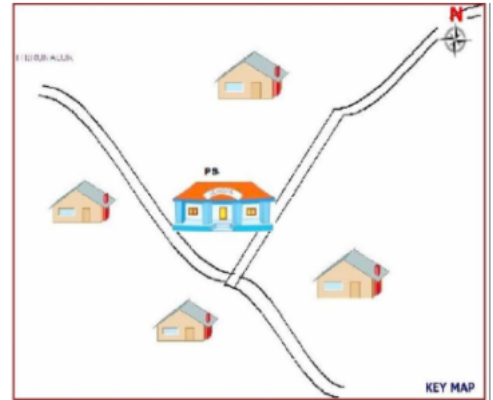

Cad View

Key MAP View