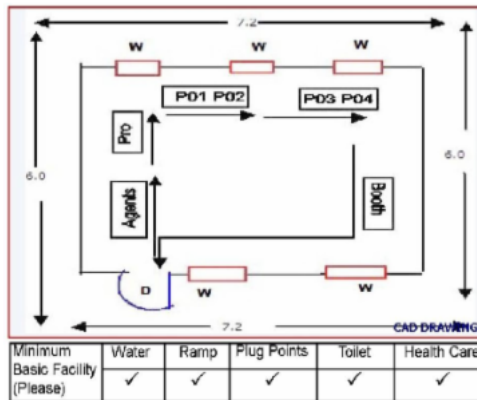

Google Map View

Polling Station Building Front View

Polling Station Front View

Cad View

Key MAP View

1 பெயர் : சந்திரன் - தந்தையின் பெயர்: சிவசாமி - வீட்டு எண் : 1 வயது : 54 பாலினம் : ஆண்	WVM0064063 Photo is available	2 பெயர் : ராஜா - தந்தையின் பெயர்: சதாசிவம் - வீட்டு எண் : 1 வயது : 38 பாலினம் : ஆண்	WVM0063917 Photo is available	3 பெயர் : மனோஜ்குமார் - தந்தையின் பெயர்: மனோகரன் - வீட்டு எண் : 1 வயது : 30 பாலினம் : ஆண்	WVM0593970 Photo is available
4 பெயர் : செல்வமணி - கணவர் பெயர்: எம்பெருமான் - வீட்டு எண் : 1-2 வயது : 66 பாலினம் : பெண்	WVM0103770 Photo is available	5 பெயர் : மணிகண்டன் - தந்தையின் பெயர்: எம்பெருமான் - வீட்டு எண் : 1-2 வயது : 37 பாலினம் : ஆண்	WVM0103788 Photo is available	6 பெயர் : பாலமுருகன் - தந்தையின் பெயர்: ஆப்புநாதன் - வீட்டு எண் : 1-7 வயது : 40 பாலினம் : ஆண்	WVM0103846 Photo is available
7 பெயர் : ராமராஜன் - தந்தையின் பெயர்: குமார் - வீட்டு எண் : 1-7 வயது : 38 பாலினம் : ஆண்	WVM0216705 Photo is available	8 பெயர் : சூரியா - தந்தையின் பெயர்: முத்துக்குமார் - வீட்டு எண் : 1-7 வயது : 35 பாலினம் : பெண்	WVM0321646 Photo is available	9 பெயர் : மஞ்சளா - கணவர் பெயர்: சிவநாதன் - வீட்டு எண் : 1-7B வயது : 45 பாலினம் : பெண்	WVM0216820 Photo is available
10 பெயர் : சிவநாதன் - தந்தையின் பெயர்: சிதம்பரம் - வீட்டு எண் : 1-7B வயது : 42 பாலினம் : ஆண்	WVM0216697 Photo is available	11 பெயர் : சிந்தாமணி - கணவர் பெயர்: சின்னத்தம்பி - வீட்டு எண் : 1-8N வயது : 62 பாலினம் : பெண்	WVM0216812 Photo is available	12 பெயர் : சதக்கத்துல்லா - தந்தையின் பெயர்: முகமதுஅலி - வீட்டு எண் : 1-9-73C வயது : 55 பாலினம் : ஆண்	WVM0499426 Photo is available
13 பெயர் : சபனா அகிலா பானு தாயின் பெயர்: பார்திமா ஜீன்னா வீட்டு எண் : 1-9/73எ வயது : 21 பாலினம் : பெண்	WVM1857143 Photo is available	14 பெயர் : சந்திரசேகரன் - தந்தையின் பெயர்: வடிவேல் - வீட்டு எண் : 1-10 வயது : 48 பாலினம் : ஆண்	WVM0516823 Photo is available	15 பெயர் : சூதா - கணவர் பெயர்: சந்திரசேகரன் - வீட்டு எண் : 1-10 வயது : 37 பாலினம் : பெண்	WVM0157800 Photo is available
16 பெயர் : சரணயா கணவர் பெயர்: ராஜா வீட்டு எண் : 1-12 வயது : 31 பாலினம் : பெண்	WVM0862516 Photo is available	17 பெயர் : அசோக் - தந்தையின் பெயர்: அய்யாக்கண்ணு - வீட்டு எண் : 1-12-3 வயது : 35 பாலினம் : ஆண்	WVM0593962 Photo is available	18 பெயர் : பிரபா - கணவர் பெயர்: சங்கர் - வீட்டு எண் : 1-12B வயது : 38 பாலினம் : பெண்	WVM0416107 Photo is available
19 பெயர் : பீர்முகமது - தாயின் பெயர்: சுலைகாபீவி - வீட்டு எண் : 1-13 வயது : 61 பாலினம் : ஆண்	WVM0103887 Photo is available	20 பெயர் : பிரகாஷ் - தந்தையின் பெயர்: சின்னையா - வீட்டு எண் : 1-14 வயது : 38 பாலினம் : ஆண்	WVM0064014 Photo is available	21 பெயர் : ஜெயராணி கணவர் பெயர்: பிரபு வீட்டு எண் : 1-14 வயது : 32 பாலினம் : பெண்	WVM0839613 Photo is available
22 பெயர் : சிவநாதன் - தந்தையின் பெயர்: இராசேந்திரன் - வீட்டு எண் : 1-15 வயது : 42 பாலினம் : ஆண்	WVM0103895 Photo is available	23 பெயர் : இராஜா - தந்தையின் பெயர்: ராஜேந்திரன் - வீட்டு எண் : 1-15 வயது : 40 பாலினம் : ஆண்	WVM0499327 Photo is available	24 பெயர் : ஜெயந்தி கணவர் பெயர்: சிவானந்தம் வீட்டு எண் : 1-15-1 வயது : 33 பாலினம் : பெண்	WVM1682731 Photo is available
25 பெயர் : குமார் - தாயின் பெயர்: ராணி - வீட்டு எண் : 1-15A வயது : 33 பாலினம் : ஆண்	WVM0416248 Photo is available	26 பெயர் : செல்வராணி - கணவர் பெயர்: ராஜேந்திரன் - வீட்டு எண் : 1-15B வயது : 47 பாலினம் : பெண்	WVM0064055 Photo is available	27 பெயர் : ராதா தந்தையின் பெயர்: ராஜேந்திரன் வீட்டு எண் : 1/15 பி வயது : 21 பாலினம் : பெண்	WVM1920685 Photo is available
28 பெயர் : கிருஷ்ணகுமாரி கணவர் பெயர்: சுரேந்திரன் வீட்டு எண் : 1-18 வயது : 38 பாலினம் : பெண்	WVM1763879 Photo is available	29 பெயர் : ரவிச்சந்திரன் - தந்தையின் பெயர்: ரவி - வீட்டு எண் : 1-18 வயது : 30 பாலினம் : ஆண்	WVM0638700 Photo is available	30 பெயர் : சிவகாமி - கணவர் பெயர்: ராதாகிருஷ்ணன் - வீட்டு எண் : 1-18-1 வயது : 47 பாலினம் : பெண்	WVM0063743 Photo is available