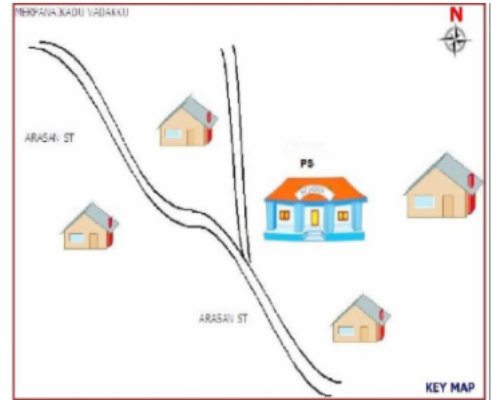

Google Map View

Polling Station Building Front View

Polling Station Front View

Cad View

Key MAP View

1 பெயர் : சந்திரன் - தந்தையின் பெயர்: சிவசாமி - வீட்டு எண் : 1 வயது : 54 பாலினம் : ஆண்	WVM0064063 Photo is available	2 பெயர் : ராஜா - தந்தையின் பெயர்: சதாசிவம் - வீட்டு எண் : 1 வயது : 38 பாலினம் : ஆண்	WVM0063917 Photo is available	3 பெயர் : மனோஜ்குமார் - தந்தையின் பெயர்: மனோகரன் - வீட்டு எண் : 1 வயது : 30 பாலினம் : ஆண்	WVM0593970 Photo is available
4 பெயர் : செல்வமணி - கணவர் பெயர்: எம்பெருமான் - வீட்டு எண் : 1-2 வயது : 66 பாலினம் : பெண்	WVM0103770 Photo is available	5 பெயர் : மணிகண்டன் - தந்தையின் பெயர்: எம்பெருமான் - வீட்டு எண் : 1-2 வயது : 37 பாலினம் : ஆண்	WVM0103788 Photo is available	6 பெயர் : பாலமுருகன் - தந்தையின் பெயர்: ஆப்புநாதன் - வீட்டு எண் : 1-7 வயது : 40 பாலினம் : ஆண்	WVM0103846 Photo is available
7 பெயர் : ராமராஜன் - தந்தையின் பெயர்: குமார் - வீட்டு எண் : 1-7 வயது : 38 பாலினம் : ஆண்	WVM0216705 Photo is available	8 பெயர் : சூரியா - தந்தையின் பெயர்: முத்துக்குமார் - வீட்டு எண் : 1-7 வயது : 35 பாலினம் : பெண்	WVM0321646 Photo is available	9 பெயர் : மஞ்சளா - கணவர் பெயர்: சிவநாதன் - வீட்டு எண் : 1-7B வயது : 45 பாலினம் : பெண்	WVM0216820 Photo is available
10 பெயர் : சிவநாதன் - தந்தையின் பெயர்: சிதம்பரம் - வீட்டு எண் : 1-7B வயது : 42 பாலினம் : ஆண்	WVM0216697 Photo is available	11 பெயர் : சிந்தாமணி - கணவர் பெயர்: சின்னத்தம்பி - வீட்டு எண் : 1-8N வயது : 62 பாலினம் : பெண்	WVM0216812 Photo is available	12 பெயர் : சதக்கத்துல்லா - தந்தையின் பெயர்: முகமதுஅலி - வீட்டு எண் : 1-9-73C வயது : 55 பாலினம் : ஆண்	WVM0499426 Photo is available
13 பெயர் : சபனா அகிலா பானு தாயின் பெயர்: பார்திமா ஜீன்னா வீட்டு எண் : 1-9/73எ வயது : 21 பாலினம் : பெண்	WVM1857143 Photo is available	14 பெயர் : சந்திரசேகரன் - தந்தையின் பெயர்: வடிவேல் - வீட்டு எண் : 1-10 வயது : 48 பாலினம் : ஆண்	WVM0516823 Photo is available	15 பெயர் : சூதா - கணவர் பெயர்: சந்திரசேகரன் - வீட்டு எண் : 1-10 வயது : 37 பாலினம் : பெண்	WVM0157800 Photo is available
16 பெயர் : சரணயா கணவர் பெயர்: ராஜா வீட்டு எண் : 1-12 வயது : 31 பாலினம் : பெண்	WVM0862516 Photo is available	17 பெயர் : அசோக் - தந்தையின் பெயர்: அய்யாக்கண்ணு - வீட்டு எண் : 1-12-3 வயது : 35 பாலினம் : ஆண்	WVM0593962 Photo is available	18 பெயர் : பிரபா - கணவர் பெயர்: சங்கர் - வீட்டு எண் : 1-12B வயது : 38 பாலினம் : பெண்	WVM0416107 Photo is available
19 பெயர் : பீர்முகமது - தாயின் பெயர்: சுலைகாபீவி - வீட்டு எண் : 1-13 வயது : 61 பாலினம் : ஆண்	WVM0103887 Photo is available	20 பெயர் : பிரகாஷ் - தந்தையின் பெயர்: சின்னையா - வீட்டு எண் : 1-14 வயது : 38 பாலினம் : ஆண்	WVM0064014 Photo is available	21 பெயர் : ஜெயராணி கணவர் பெயர்: பிரபு வீட்டு எண் : 1-14 வயது : 32 பாலினம் : பெண்	WVM0839613 Photo is available
22 பெயர் : சிவநாதன் - தந்தையின் பெயர்: இராசேந்திரன் - வீட்டு எண் : 1-15 வயது : 42 பாலினம் : ஆண்	WVM0103895 Photo is available	23 பெயர் : இராஜா - தந்தையின் பெயர்: ராஜேந்திரன் - வீட்டு எண் : 1-15 வயது : 40 பாலினம் : ஆண்	WVM0499327 Photo is available	24 பெயர் : ஜெயந்தி கணவர் பெயர்: சிவானந்தம் வீட்டு எண் : 1-15-1 வயது : 33 பாலினம் : பெண்	WVM1682731 Photo is available
25 பெயர் : குமார் - தாயின் பெயர்: ராணி - வீட்டு எண் : 1-15A வயது : 33 பாலினம் : ஆண்	WVM0416248 Photo is available	26 பெயர் : செல்வராணி - கணவர் பெயர்: ராஜேந்திரன் - வீட்டு எண் : 1-15B வயது : 47 பாலினம் : பெண்	WVM0064055 Photo is available	27 பெயர் : ராதா தந்தையின் பெயர்: ராஜேந்திரன் வீட்டு எண் : 1/15 பி வயது : 21 பாலினம் : பெண்	WVM1920685 Photo is available
28 பெயர் : கிருஷ்ணகுமாரி கணவர் பெயர்: சுரேந்திரன் வீட்டு எண் : 1-18 வயது : 38 பாலினம் : பெண்	WVM1763879 Photo is available	29 பெயர் : ரவிச்சந்திரன் - தந்தையின் பெயர்: ரவி - வீட்டு எண் : 1-18 வயது : 30 பாலினம் : ஆண்	WVM0638700 Photo is available	30 பெயர் : சிவகாமி - கணவர் பெயர்: ராதாகிருஷ்ணன் - வீட்டு எண் : 1-18-1 வயது : 47 பாலினம் : பெண்	WVM0063743 Photo is available