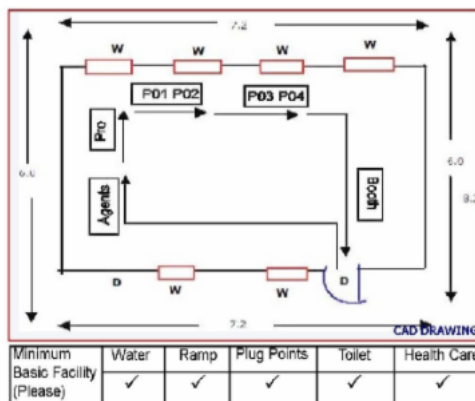

Google Map View

Polling Station Building Front View

Polling Station Front View

Cad View

Key MAP View

1 பெயர் : சித்ரா ச கணவர் பெயர்: சுரேஷ் வீட்டு எண் : 1 வயது : 36 பாலினம் : பெண் Photo is available	WVM1798784	2 பெயர் : கனிமொழி கணவர் பெயர்: ராஜா வீட்டு எண் : 1-15 வயது : 36 பாலினம் : பெண் Photo is available	WVM1647049	3 பெயர் : மோகனா தந்தையின் பெயர்: சுப்பிரமணியன் வீட்டு எண் : 1/30பீ வயது : 27 பாலினம் : பெண் Photo is available	WVM1795095
4 பெயர் : சந்தோஷ் - தந்தையின் பெயர்: தங்கராஜ் - வீட்டு எண் : 1-101-a1 வயது : 43 பாலினம் : ஆண் Photo is available	WVM0158014	5 பெயர் : தீனதயாளன் தந்தையின் பெயர்: சந்திரபோல் வீட்டு எண் : 1/129 வயது : 27 பாலினம் : ஆண் Photo is available	WVM0915900	6 பெயர் : கௌசல்யா - தந்தையின் பெயர்: மாரியப்பன் - வீட்டு எண் : 1-135 வயது : 32 பாலினம் : பெண் Photo is available	WVM0748426
7 பெயர் : சிவசங்கர் தந்தையின் பெயர்: துரைராஜ் வீட்டு எண் : 1-164 வயது : 46 பாலினம் : ஆண் Photo is available	WVM0864207	8 பெயர் : கபிலதேவ் தந்தையின் பெயர்: கிருஷ்ணமூர்த்தி வீட்டு எண் : 1-167 வயது : 24 பாலினம் : ஆண் Photo is available	WVM1666163	9 பெயர் : மீனா தந்தையின் பெயர்: முருகேசன் வீட்டு எண் : 1-171 வயது : 29 பாலினம் : பெண் Photo is available	WVM1676188
10 பெயர் : திவாகர் தந்தையின் பெயர்: ராமையா வீட்டு எண் : 1-174-4 வயது : 26 பாலினம் : ஆண் Photo is available	WVM1666189	11 பெயர் : கபிலவன் தந்தையின் பெயர்: கணேசன் வீட்டு எண் : 1-176 வயது : 29 பாலினம் : ஆண் Photo is available	WVM0891390	12 பெயர் : கவியா தந்தையின் பெயர்: கணேசன் வீட்டு எண் : 1-176 வயது : 26 பாலினம் : பெண் Photo is available	WVM0862599
13 பெயர் : பிரகாஷ் தந்தையின் பெயர்: தேவதாஸ் வீட்டு எண் : 1-183 வயது : 27 பாலினம் : ஆண் Photo is available	WVM0864801	14 பெயர் : அம்பிகா கணவர் பெயர்: ராசாக்கண்ணு வீட்டு எண் : 1-187 வயது : 42 பாலினம் : பெண் Photo is available	WVM0862565	15 பெயர் : பாபு தந்தையின் பெயர்: கோவிந்தசாமி வீட்டு எண் : 1/187 வயது : 37 பாலினம் : ஆண் Photo is available	WVM0915918
16 பெயர் : தினேஷ்குமார் - தந்தையின் பெயர்: லோகநாதன் - வீட்டு எண் : 1-190 வயது : 27 பாலினம் : ஆண் Photo is available	WVM0800714	17 பெயர் : அசோக்குமார் - தந்தையின் பெயர்: நாகராஜன் - வீட்டு எண் : 1-190-2 வயது : 33 பாலினம் : ஆண் Photo is available	WVM0826875	18 பெயர் : லோகநாதன் இதரர் பெயர்: கவிதா வீட்டு எண் : 1-190-3 வயது : 59 பாலினம் : ஆண் Photo is available	WVM0864819
19 பெயர் : செல்வராணி கணவர் பெயர்: முத்து வீட்டு எண் : 1.205 வயது : 48 பாலினம் : பெண் Photo is available	WVM1813005	20 பெயர் : கங்கா தந்தையின் பெயர்: செல்லத்துரை வீட்டு எண் : 1-222 வயது : 29 பாலினம் : பெண் Photo is available	WVM1676170	21 பெயர் : முத்துச்சாமி - தந்தையின் பெயர்: பாலசாமி - வீட்டு எண் : 1-238 வயது : 58 பாலினம் : ஆண் Photo is available	WVM0416859
22 பெயர் : தங்கபாண்டி தந்தையின் பெயர்: தங்கராஜ் வீட்டு எண் : 1/244 வயது : 29 பாலினம் : ஆண் Photo is available	WVM1805316	23 பெயர் : பாமா - கணவர் பெயர்: மாதவன் - வீட்டு எண் : 1-253 வயது : 34 பாலினம் : பெண் Photo is available	WVM0416800	24 பெயர் : தியாகராஜன் தந்தையின் பெயர்: ரெங்கசாமி வீட்டு எண் : 1-275 வயது : 48 பாலினம் : ஆண் Photo is available	WVM0864827
25 பெயர் : நாகராணி - கணவர் பெயர்: சண்முகநாதன் - வீட்டு எண் : 1-292 வயது : 35 பாலினம் : பெண் Photo is available	WVM0157966	26 பெயர் : முருகானந்தம் - தந்தையின் பெயர்: செல்லத்துரை - வீட்டு எண் : 1-295 வயது : 38 பாலினம் : ஆண் Photo is available	WVM0157958	27 பெயர் : அப்துல்லா - தந்தையின் பெயர்: அப்துல் சமது - வீட்டு எண் : 1-297 வயது : 27 பாலினம் : ஆண் Photo is available	WVM0800706
28 பெயர் : மணிவண்ணன் - தந்தையின் பெயர்: பழனி - வீட்டு எண் : 1-305 வயது : 38 பாலினம் : ஆண் Photo is available	WVM0157891	29 பெயர் : மணிமேகலை கணவர் பெயர்: சந்தோஷ் வீட்டு எண் : 1/319 வயது : 32 பாலினம் : பெண் Photo is available	WVM1791789	30 பெயர் : தர்ஷாத்பேகம் - கணவர் பெயர்: பௌசுல்கரீம் - வீட்டு எண் : 1-324 வயது : 43 பாலினம் : பெண் Photo is available	WVM0158063