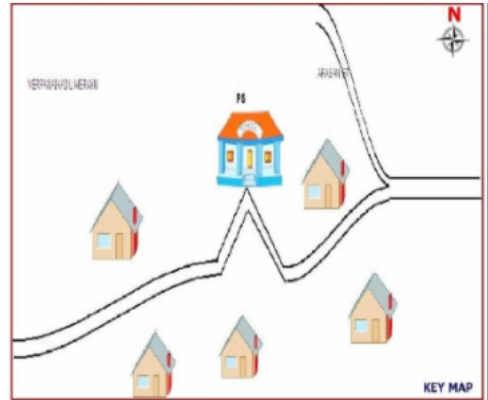

Cad View

Key MAP View