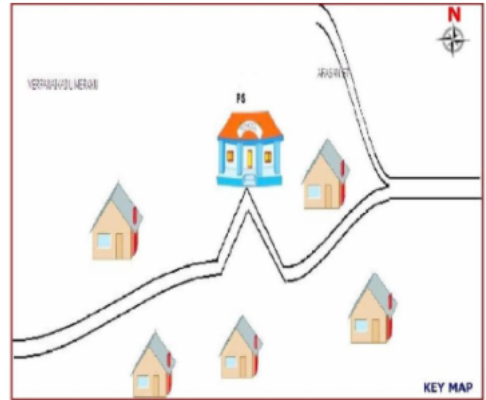

Google Map View

Polling Station Building Front View

Polling Station Front View

Cad View

Key MAP View

1 பெயர் : மாதவன் - தந்தையின் பெயர்: சொக்கலிங்கம் - வீட்டு எண் : 1 வயது : 34 பாலினம் : ஆண்	WVM0417352 Photo is available	2 பெயர் : இளந்தமிழன் - தந்தையின் பெயர்: பழனியப்பன் - வீட்டு எண் : 1 வயது : 33 பாலினம் : ஆண்	WVM0417717 Photo is available	3 பெயர் : பிரித்திகா செல்வராஜ் தந்தையின் பெயர்: செல்வராஜ் வீட்டு எண் : 1 வயது : 20 பாலினம் : பெண்	WVM1962992 Photo is available
S 4 பெயர் : சோலையம்மாள் - கணவர் பெயர்: சோனன்முத்து - வீட்டு எண் : 1-87-4 வயது : 45 பாலினம் : பெண்	WVM0639021 Photo is available	5 பெயர் : சித்ராவள்ளி - கணவர் பெயர்: ராஜேந்திரன் - வீட்டு எண் : 1-94 வயது : 45 பாலினம் : பெண்	WVM0709634 Photo is available	S 6 பெயர் : பெரியசாமி - தந்தையின் பெயர்: வீரமுத்து - வீட்டு எண் : 1-97 வயது : 36 பாலினம் : ஆண்	WVM0639120 Photo is available
7 பெயர் : குகன்ராஜ் - தந்தையின் பெயர்: சித்திரவேலு - வீட்டு எண் : 2 வயது : 33 பாலினம் : ஆண்	WVM0417436 Photo is available	8 பெயர் : சரண்யா கணவர் பெயர்: பிரபு வீட்டு எண் : 2 வயது : 33 பாலினம் : பெண்	WVM1952118 Photo is available	9 பெயர் : நீலகண்டன் தந்தையின் பெயர்: கண்ணன் வீட்டு எண் : 2-7 வயது : 27 பாலினம் : ஆண்	WVM0880377 Photo is available
10 பெயர் : சூரியா - தந்தையின் பெயர்: மேகவரணம் - வீட்டு எண் : 2-14 வயது : 30 பாலினம் : பெண்	WVM0594184 Photo is available	11 பெயர் : விஜயபாஸ்கர் தந்தையின் பெயர்: இராஜேந்திரன் வீட்டு எண் : 2-14 வயது : 26 பாலினம் : ஆண்	WVM0876391 Photo is available	12 பெயர் : ராகசன் - தந்தையின் பெயர்: ரவிச்சந்திரன் - வீட்டு எண் : 2-19-1 வயது : 27 பாலினம் : ஆண்	WVM0801084 Photo is available
13 பெயர் : மூவேந்தன் - தந்தையின் பெயர்: தியாகராஜன் - வீட்டு எண் : 2-20 வயது : 32 பாலினம் : ஆண்	WVM0594291 Photo is available	14 பெயர் : பழனியப்பன் - தந்தையின் பெயர்: சிவசாமி - வீட்டு எண் : 2-24 வயது : 56 பாலினம் : ஆண்	WVM0709543 Photo is available	15 பெயர் : அமலா - கணவர் பெயர்: பிரகாஷ் - வீட்டு எண் : 2-25-1 வயது : 46 பாலினம் : பெண்	WVM0800995 Photo is available
16 பெயர் : பாலமுருகன் ஸ் தாயின் பெயர்: ஸ் பழனியம்மாள் வீட்டு எண் : 2/25-7 வயது : 20 பாலினம் : ஆண்	WVM1932359 Photo is available	17 பெயர் : வாசுகி - கணவர் பெயர்: சுப்பிரமணியன் - வீட்டு எண் : 2-26 வயது : 44 பாலினம் : பெண்	WVM0064907 Photo is available	18 பெயர் : செல்வம் தந்தையின் பெயர்: மகேந்திரன் வீட்டு எண் : 2-32 வயது : 25 பாலினம் : ஆண்	WVM0876367 Photo is available
# 19 பெயர் : சதீஸ் தமிழரசன் தந்தையின் பெயர்: தமிழரசன் - வீட்டு எண் : 2-35-32 வயது : 29 பாலினம் : ஆண்	WVM0709386 Photo is available	20 பெயர் : விக்னேஷ் - தந்தையின் பெயர்: மகேந்திரன் - வீட்டு எண் : 2-38D வயது : 28 பாலினம் : ஆண்	WVM0748533 Photo is available	21 பெயர் : அகல்யா அ தந்தையின் பெயர்: அன்பழகன் வீட்டு எண் : 2-39-31சி வயது : 20 பாலினம் : பெண்	WVM2036572 Photo is available
# 22 பெயர் : தினகரன் சி தந்தையின் பெயர்: சின்னத்தம்பி - வீட்டு எண் : 2-49 வயது : 28 பாலினம் : ஆண்	WVM0748582 Photo is available	23 பெயர் : சரிதா - கணவர் பெயர்: கருப்பையா - வீட்டு எண் : 2-50 வயது : 37 பாலினம் : பெண்	WVM0801035 Photo is available	24 பெயர் : கவியரசன் - தந்தையின் பெயர்: வீரப்பன் - வீட்டு எண் : 2-50 வயது : 29 பாலினம் : ஆண்	WVM0800839 Photo is available
25 பெயர் : ராம்குமார் கோ தந்தையின் பெயர்: கோவிந்தராஜ் வீட்டு எண் : 2/51 வயது : 40 பாலினம் : ஆண்	WVM2028819 Photo is available	26 பெயர் : நீலகண்டன் - தாயின் பெயர்: செல்வி - வீட்டு எண் : 2-51 வயது : 35 பாலினம் : ஆண்	WVM0104406 Photo is available	27 பெயர் : கிருஷ்ணவேணி தந்தையின் பெயர்: மகாலிங்கம் வீட்டு எண் : 2-54 வயது : 25 பாலினம் : பெண்	WVM1677996 Photo is available
28 பெயர் : ஜெயக்குமார் - தந்தையின் பெயர்: ஜெகநாதன் - வீட்டு எண் : 2-58 வயது : 29 பாலினம் : ஆண்	WVM0800953 Photo is available	29 பெயர் : பன்னீர்செல்வம் - தந்தையின் பெயர்: துரைராஜ் - வீட்டு எண் : 2-59 வயது : 51 பாலினம் : ஆண்	WVM0709303 Photo is available	30 பெயர் : மணிமாறன் - தந்தையின் பெயர்: கிருஷ்ணன் - வீட்டு எண் : 2-66 வயது : 50 பாலினம் : ஆண்	WVM0064808 Photo is available