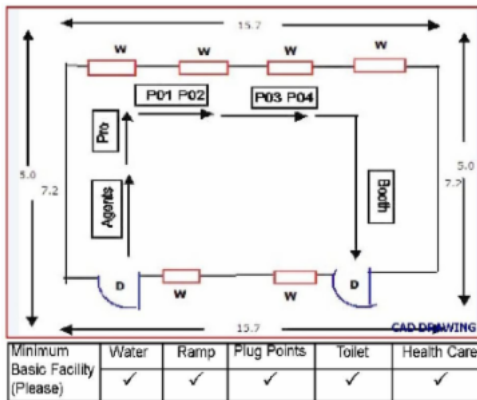

Google Map View

Polling Station Building Front View

Polling Station Front View

Cad View

Key MAP View

1 பெயர் : மாதவன் - தந்தையின் பெயர்: சொக்கலிங்கம் - வீட்டு எண் : 1 வயது : 34 பாலினம் : ஆண்	WVM0417352 Photo is available	2 பெயர் : இளந்தமிழன் - தந்தையின் பெயர்: பழனியப்பன் - வீட்டு எண் : 1 வயது : 33 பாலினம் : ஆண்	WVM0417717 Photo is available	3 பெயர் : பிரித்திகா செல்வராஜ் தந்தையின் பெயர்: செல்வராஜ் வீட்டு எண் : 1 வயது : 20 பாலினம் : பெண்	WVM1962992 Photo is available
S 4 பெயர் : சோலையம்மாள் - கணவர் பெயர்: சோனன்முத்து - வீட்டு எண் : 1-87-4 வயது : 45 பாலினம் : பெண்	WVM0639021 Photo is available	5 பெயர் : சித்ராவள்ளி - கணவர் பெயர்: ராஜேந்திரன் - வீட்டு எண் : 1-94 வயது : 45 பாலினம் : பெண்	WVM0709634 Photo is available	S 6 பெயர் : பெரியசாமி - தந்தையின் பெயர்: வீரமுத்து - வீட்டு எண் : 1-97 வயது : 36 பாலினம் : ஆண்	WVM0639120 Photo is available
7 பெயர் : குகன்ராஜ் - தந்தையின் பெயர்: சித்திரவேலு - வீட்டு எண் : 2 வயது : 33 பாலினம் : ஆண்	WVM0417436 Photo is available	8 பெயர் : சரண்யா கணவர் பெயர்: பிரபு வீட்டு எண் : 2 வயது : 33 பாலினம் : பெண்	WVM1952118 Photo is available	9 பெயர் : நீலகண்டன் தந்தையின் பெயர்: கண்ணன் வீட்டு எண் : 2-7 வயது : 27 பாலினம் : ஆண்	WVM0880377 Photo is available
10 பெயர் : சூரியா - தந்தையின் பெயர்: மேகவரணம் - வீட்டு எண் : 2-14 வயது : 30 பாலினம் : பெண்	WVM0594184 Photo is available	11 பெயர் : விஜயபாஸ்கர் தந்தையின் பெயர்: இராஜேந்திரன் வீட்டு எண் : 2-14 வயது : 26 பாலினம் : ஆண்	WVM0876391 Photo is available	12 பெயர் : ராகசன் - தந்தையின் பெயர்: ரவிச்சந்திரன் - வீட்டு எண் : 2-19-1 வயது : 27 பாலினம் : ஆண்	WVM0801084 Photo is available
13 பெயர் : மூவேந்தன் - தந்தையின் பெயர்: தியாகராஜன் - வீட்டு எண் : 2-20 வயது : 32 பாலினம் : ஆண்	WVM0594291 Photo is available	14 பெயர் : பழனியப்பன் - தந்தையின் பெயர்: சிவசாமி - வீட்டு எண் : 2-24 வயது : 56 பாலினம் : ஆண்	WVM0709543 Photo is available	15 பெயர் : அமலா - கணவர் பெயர்: பிரகாஷ் - வீட்டு எண் : 2-25-1 வயது : 46 பாலினம் : பெண்	WVM0800995 Photo is available
16 பெயர் : பாலமுருகன் ஸ் தாயின் பெயர்: ஸ் பழனியம்மாள் வீட்டு எண் : 2/25-7 வயது : 20 பாலினம் : ஆண்	WVM1932359 Photo is available	17 பெயர் : வாசுகி - கணவர் பெயர்: சுப்பிரமணியன் - வீட்டு எண் : 2-26 வயது : 44 பாலினம் : பெண்	WVM0064907 Photo is available	18 பெயர் : செல்வம் தந்தையின் பெயர்: மகேந்திரன் வீட்டு எண் : 2-32 வயது : 25 பாலினம் : ஆண்	WVM0876367 Photo is available
# 19 பெயர் : சதீஸ் தமிழரசன் தந்தையின் பெயர்: தமிழரசன் - வீட்டு எண் : 2-35-32 வயது : 29 பாலினம் : ஆண்	WVM0709386 Photo is available	20 பெயர் : விக்னேஷ் - தந்தையின் பெயர்: மகேந்திரன் - வீட்டு எண் : 2-38D வயது : 28 பாலினம் : ஆண்	WVM0748533 Photo is available	21 பெயர் : அகல்யா அ தந்தையின் பெயர்: அன்பழகன் வீட்டு எண் : 2-39-31சி வயது : 20 பாலினம் : பெண்	WVM2036572 Photo is available
# 22 பெயர் : தினகரன் சி தந்தையின் பெயர்: சின்னத்தம்பி - வீட்டு எண் : 2-49 வயது : 28 பாலினம் : ஆண்	WVM0748582 Photo is available	23 பெயர் : சரிதா - கணவர் பெயர்: கருப்பையா - வீட்டு எண் : 2-50 வயது : 37 பாலினம் : பெண்	WVM0801035 Photo is available	24 பெயர் : கவியரசன் - தந்தையின் பெயர்: வீரப்பன் - வீட்டு எண் : 2-50 வயது : 29 பாலினம் : ஆண்	WVM0800839 Photo is available
25 பெயர் : ராம்குமார் கோ தந்தையின் பெயர்: கோவிந்தராஜ் வீட்டு எண் : 2/51 வயது : 40 பாலினம் : ஆண்	WVM2028819 Photo is available	26 பெயர் : நீலகண்டன் - தாயின் பெயர்: செல்வி - வீட்டு எண் : 2-51 வயது : 35 பாலினம் : ஆண்	WVM0104406 Photo is available	27 பெயர் : கிருஷ்ணவேணி தந்தையின் பெயர்: மகாலிங்கம் வீட்டு எண் : 2-54 வயது : 25 பாலினம் : பெண்	WVM1677996 Photo is available
28 பெயர் : ஜெயக்குமார் - தந்தையின் பெயர்: ஜெகநாதன் - வீட்டு எண் : 2-58 வயது : 29 பாலினம் : ஆண்	WVM0800953 Photo is available	29 பெயர் : பன்னீர்செல்வம் - தந்தையின் பெயர்: துரைராஜ் - வீட்டு எண் : 2-59 வயது : 51 பாலினம் : ஆண்	WVM0709303 Photo is available	30 பெயர் : மணிமாறன் - தந்தையின் பெயர்: கிருஷ்ணன் - வீட்டு எண் : 2-66 வயது : 50 பாலினம் : ஆண்	WVM0064808 Photo is available