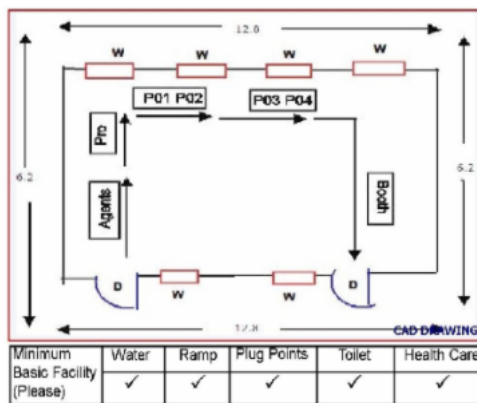

Google Map View

Polling Station Building Front View

Polling Station Front View

Cad View

Key MAP View

1 பெயர் : செல்லக்கண்ணு - தந்தையின் பெயர்: முண்டன் - வீட்டு எண் : 1 வயது : 72 பாலினம் : ஆண்	WVM1418987 Photo is available	2 பெயர் : சாவித்திரி - கணவர் பெயர்: செல்லக்கண்ணு - வீட்டு எண் : 1 வயது : 63 பாலினம் : பெண்	WVM1418995 Photo is available	3 பெயர் : மரகதம் - கணவர் பெயர்: ரவி - வீட்டு எண் : 1 வயது : 56 பாலினம் : பெண்	WVM1419001 Photo is available
4 பெயர் : கணேசன் - தந்தையின் பெயர்: கருப்பையா - வீட்டு எண் : 1 வயது : 55 பாலினம் : ஆண்	WVM0420463 Photo is available	5 பெயர் : மஞ்சளா - கணவர் பெயர்: சுந்தரபாண்டியன் - வீட்டு எண் : 1-6 வயது : 38 பாலினம் : பெண்	WVM0178350 Photo is available	6 பெயர் : சீதாலக்ஷ்மி செ துரைராஜ் கணவர் பெயர்: செந்தில்குமார் நடேசன் வீட்டு எண் : 1/6 வயது : 35 பாலினம் : பெண்	WVM1652767 Photo is available
7 பெயர் : சாவித்திரி - கணவர் பெயர்: சின்னத்தம்பி - வீட்டு எண் : 1-10 வயது : 54 பாலினம் : பெண்	WVM0419788 Photo is available	8 பெயர் : தேவி - கணவர் பெயர்: சக்திவேல் - வீட்டு எண் : 1-10 வயது : 40 பாலினம் : பெண்	LJX3576402 Photo is available	9 பெயர் : அனிதா கணவர் பெயர்: வெங்கிடாசலம் வீட்டு எண் : 1-10 வயது : 39 பாலினம் : பெண்	WVM0884858 Photo is available
10 பெயர் : அபிதா தந்தையின் பெயர்: ரவிக்குமார் வீட்டு எண் : 1/12 வயது : 24 பாலினம் : பெண்	WVM1741073 Photo is available	11 பெயர் : அபினைஷ் தந்தையின் பெயர்: ரவிக்குமார் வீட்டு எண் : 1/12 வயது : 21 பாலினம் : ஆண்	WVM1934447 Photo is available	12 பெயர் : மகேஸ்வரன் தந்தையின் பெயர்: ரவி வீட்டு எண் : 1/13 வயது : 22 பாலினம் : ஆண்	WVM1936863 Photo is available
13 பெயர் : சதீஸ் - தந்தையின் பெயர்: பழனியப்பன் - வீட்டு எண் : 1-15 வயது : 29 பாலினம் : ஆண்	WVM0666685 Photo is available	14 பெயர் : கோகிலா தந்தையின் பெயர்: ரவி வீட்டு எண் : 1/15 வயது : 24 பாலினம் : பெண்	WVM1741057 Photo is available	# 15 பெயர் : எழில்வேந்தன் கண்ணையன் தந்தையின் பெயர்: கண்ணையன் - வீட்டு எண் : 1-16 வயது : 46 பாலினம் : ஆண்	WVM0564450 Photo is available
16 பெயர் : பிரியா - கணவர் பெயர்: எழில்வேந்தன் - வீட்டு எண் : 1-16 வயது : 39 பாலினம் : பெண்	WVM0710533 Photo is available	17 பெயர் : மலர்விழி - கணவர் பெயர்: லெனின் - வீட்டு எண் : 1-16 வயது : 37 பாலினம் : பெண்	WVM0514711 Photo is available	18 பெயர் : மீனா - தந்தையின் பெயர்: முத்து - வீட்டு எண் : 1/17 வயது : 32 பாலினம் : பெண்	WVM0483966 Photo is available
19 பெயர் : அருண் சேகர் தந்தையின் பெயர்: சேகர் வீட்டு எண் : 1/20 வயது : 27 பாலினம் : ஆண்	WVM0929257 Photo is available	20 பெயர் : அருண் சேகர் தந்தையின் பெயர்: சேகர் ராசு வீட்டு எண் : 1/20 வயது : 27 பாலினம் : ஆண்	WVM0932699 Photo is available	21 பெயர் : ராஜாங்கம் - தந்தையின் பெயர்: நடேசன் - வீட்டு எண் : 1-24 வயது : 42 பாலினம் : ஆண்	WVM0419838 Photo is available
22 பெயர் : லதா - கணவர் பெயர்: செல்வம் - வீட்டு எண் : 1-24-2 வயது : 46 பாலினம் : பெண்	WVM0065953 Photo is available	23 பெயர் : பிரீத்தா செல்வம் தந்தையின் பெயர்: செல்வம் வீட்டு எண் : 1/24/2 வயது : 26 பாலினம் : பெண்	WVM0932574 Photo is available	24 பெயர் : கலா - கணவர் பெயர்: புஷ்பராஜ் - வீட்டு எண் : 1-28 வயது : 44 பாலினம் : பெண்	WVM0419630 Photo is available
25 பெயர் : அஜய் தந்தையின் பெயர்: ரெங்கசாமி வீட்டு எண் : 1/28 வயது : 20 பாலினம் : ஆண்	WVM1928985 Photo is available	26 பெயர் : ராதிகா - கணவர் பெயர்: சுந்தர்ராஜன் - வீட்டு எண் : 1-28-1 வயது : 42 பாலினம் : பெண்	WVM0500322 Photo is available	27 பெயர் : மதியழகன் - தந்தையின் பெயர்: ராசு - வீட்டு எண் : 1-31 வயது : 41 பாலினம் : ஆண்	WVM0104711 Photo is available
28 பெயர் : சுதா - கணவர் பெயர்: மதியழகன் - வீட்டு எண் : 1-31 வயது : 36 பாலினம் : பெண்	WVM0251256 Photo is available	29 பெயர் : ஷாலினி இராஜேந்தரன் தந்தையின் பெயர்: இராஜேந்தரன் வீட்டு எண் : 1/31 வயது : 25 பாலினம் : பெண்	WVM0932723 Photo is available	30 பெயர் : ஆர்த்தி கணவர் பெயர்: புவனேஷ்வரன் வீட்டு எண் : 132 வயது : 32 பாலினம் : பெண்	WVM1818087 Photo is available