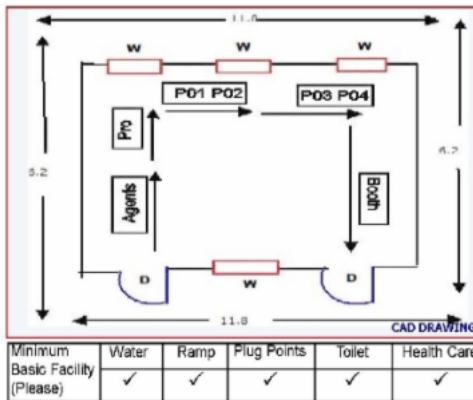

Google Map View

Polling Station Building Front View

Polling Station Front View

Cad View

Key MAP View

1	WVM0710756	பெயர் : மகாலட்சுமி - கணவர் பெயர்: மகேந்திரன் - வீட்டு எண் : 1 வயது : 40 பாலினம் : பெண்	Photo is available	2	WVM1783307	பெயர் : பிரவீணா தந்தையின் பெயர்: ராஜாகண்ணு வீட்டு எண் : 1/23 வயது : 23 பாலினம் : பெண்	Photo is available	3	LJX3576436	பெயர் : சண்முகநாதன் - தந்தையின் பெயர்: முருகேசன் - வீட்டு எண் : 1-38 வயது : 43 பாலினம் : ஆண்	Photo is available
4	WVM2027795	பெயர் : தர்ஷினி ம தந்தையின் பெயர்: மணிமாறன் வீட்டு எண் : 1/207பி வயது : 19 பாலினம் : பெண்	Photo is available	5	WVM0945196	பெயர் : முத்துகிருஷ்ணன் நாகராசு தந்தையின் பெயர்: நாகராசு வீட்டு எண் : 1/211 வயது : 25 பாலினம் : ஆண்	Photo is available	6	WVM0178467	பெயர் : ராஜா - தந்தையின் பெயர்: தனிக்கொடி - வீட்டு எண் : 2-94 வயது : 35 பாலினம் : ஆண்	Photo is available
7	WVM1973742	பெயர் : சாதனா ச தந்தையின் பெயர்: சங்கர் வீட்டு எண் : 2/136 வயது : 20 பாலினம் : பெண்	Photo is available	8	WVM1738459	பெயர் : சந்திரிகா தந்தையின் பெயர்: சந்திரசேகரன் வீட்டு எண் : 2/144-2 வயது : 24 பாலினம் : பெண்	Photo is available	9	WVM0710731	பெயர் : பாக்கியம் - கணவர் பெயர்: பால்சாமி - வீட்டு எண் : 2-155 வயது : 71 பாலினம் : பெண்	Photo is available
10	WVM1818137	பெயர் : ராஜேஸ்வரி கணவர் பெயர்: சுதாகர் வீட்டு எண் : 2159 வயது : 28 பாலினம் : பெண்	Photo is available	11	WVM1973825	பெயர் : சுவாதி க தந்தையின் பெயர்: கப்பாதுரை வீட்டு எண் : 2/160 வயது : 21 பாலினம் : பெண்	Photo is available	12	WVM1783232	பெயர் : முத்துலட்சுமி கணவர் பெயர்: திருநாவுக்கரசு வீட்டு எண் : 2/165 வயது : 34 பாலினம் : பெண்	Photo is available
13	WVM1783281	பெயர் : பிரவீன் ராஜ் தந்தையின் பெயர்: சன்னாசி வீட்டு எண் : 2/167 வயது : 23 பாலினம் : ஆண்	Photo is available	14	WVM1818145	பெயர் : பிரியா தந்தையின் பெயர்: ரவிசந்திரன் வீட்டு எண் : 2173 வயது : 23 பாலினம் : பெண்	Photo is available	15	WVM1773811	பெயர் : சித்ரா தேவி தந்தையின் பெயர்: ரவிசந்திரன் வீட்டு எண் : 2/173-1 வயது : 25 பாலினம் : பெண்	Photo is available
16	WVM0178483	பெயர் : லெனின் - தந்தையின் பெயர்: கலைச்செல்வம் - வீட்டு எண் : 2-184 வயது : 34 பாலினம் : ஆண்	Photo is available	17	LJX3576444	பெயர் : சிந்தர்லா - கணவர் பெயர்: பழனி - வீட்டு எண் : 2-190-1 வயது : 43 பாலினம் : பெண்	Photo is available	18	WVM0666834	பெயர் : வீரகுமார் - தந்தையின் பெயர்: மாரிமுத்து - வீட்டு எண் : 2-221 வயது : 41 பாலினம் : ஆண்	Photo is available
19	WVM0666842	பெயர் : இந்துமதி - கணவர் பெயர்: பாலசுப்பிரமணியன் - வீட்டு எண் : 2-242-1 வயது : 43 பாலினம் : பெண்	Photo is available	20	WVM0666750	பெயர் : சுகன்யா - கணவர் பெயர்: அருள்முருகன் - வீட்டு எண் : 3-4 வயது : 34 பாலினம் : பெண்	Photo is available	21	WVM1818079	பெயர் : ஹரிஷ்மா தந்தையின் பெயர்: சிவா வீட்டு எண் : 311 வயது : 22 பாலினம் : பெண்	Photo is available
22	WVM0710707	பெயர் : சதீஸ் - தந்தையின் பெயர்: சிங்காரவேல் - வீட்டு எண் : 3-12 வயது : 36 பாலினம் : ஆண்	Photo is available	23	WVM0710715	பெயர் : வினோதா - கணவர் பெயர்: செந்தில் - வீட்டு எண் : 3-12 வயது : 35 பாலினம் : பெண்	Photo is available	24	WVM1773860	பெயர் : பாலசுந்தரம் தந்தையின் பெயர்: பன்னீர் செல்வம் வீட்டு எண் : 3/14 வயது : 28 பாலினம் : ஆண்	Photo is available
25	WVM0710749	பெயர் : மணிகண்டன் - தந்தையின் பெயர்: சித்ரவேல் - வீட்டு எண் : 3-48 வயது : 35 பாலினம் : ஆண்	Photo is available	26	WVM0710723	பெயர் : மகேஸ்வரி தந்தையின் பெயர்: ராஜேந்திரன் - வீட்டு எண் : 4-13 வயது : 38 பாலினம் : பெண்	Photo is available	27	WVM0066043	பெயர் : வினோதகுமார் - தந்தையின் பெயர்: முத்துமாணிக்கம் - வீட்டு எண் : 4/16 வயது : 40 பாலினம் : ஆண்	Photo is available
28	WVM0666735	பெயர் : ஜெயா - கணவர் பெயர்: செல்வம் - வீட்டு எண் : 4/21 வயது : 32 பாலினம் : பெண்	Photo is available	29	WVM0771972	பெயர் : சிவரஞ்சனி - கணவர் பெயர்: ரஜினி - வீட்டு எண் : 4-113 வயது : 32 பாலினம் : பெண்	Photo is available	30	WVM0666859	பெயர் : ரமணா - கணவர் பெயர்: இளையராஜா - வீட்டு எண் : 4-911 வயது : 38 பாலினம் : பெண்	Photo is available