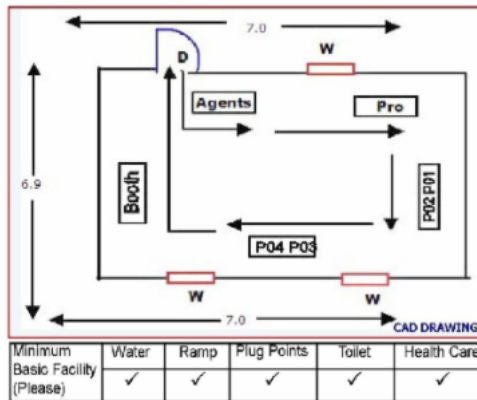

Google Map View

Polling Station Building Front View

Polling Station Front View

Cad View

Key MAP View

1	WVM1463769	பெயர் : தமிழ்செல்வன் - தந்தையின் பெயர்: செல்லையா - வீட்டு எண் : 1 வயது : 63 பாலினம் : ஆண்	Photo is available	2	WVM1463777	பெயர் : பரமேஸ்வரி - கணவர் பெயர்: தமிழ்செல்வன் - வீட்டு எண் : 1 வயது : 47 பாலினம் : பெண்	Photo is available	3	WVM1919992	பெயர் : சேதுநாதன் தந்தையின் பெயர்: சிதம்பரம் வீட்டு எண் : 1 வயது : 20 பாலினம் : ஆண்	Photo is available
4	WVM0251694	பெயர் : சுதாகர் - தந்தையின் பெயர்: சிதம்பரம் - வீட்டு எண் : 1-15 வயது : 38 பாலினம் : ஆண்	Photo is available	5	WVM0251926	பெயர் : மணிமாறன் - தந்தையின் பெயர்: ஆறுமுகம் - வீட்டு எண் : 1-21 வயது : 40 பாலினம் : ஆண்	Photo is available	6	WVM0251561	பெயர் : மணிவண்ணன் - தந்தையின் பெயர்: ஆறுமுகம் - வீட்டு எண் : 1-21 வயது : 38 பாலினம் : ஆண்	Photo is available
7	WVM0251785	பெயர் : காமராஜன் - தந்தையின் பெயர்: சன்னாசி - வீட்டு எண் : 1-36 வயது : 51 பாலினம் : ஆண்	Photo is available	8	WVM0251538	பெயர் : ராஜேஸ்வரி - கணவர் பெயர்: காமராஜன் - வீட்டு எண் : 1-36 வயது : 40 பாலினம் : பெண்	Photo is available	9	WVM0251686	பெயர் : சந்தோஷ்குமார் - தந்தையின் பெயர்: ஆண்டபெருமாள் - வீட்டு எண் : 1-41 வயது : 36 பாலினம் : ஆண்	Photo is available
10	WVM0251777	பெயர் : அருள்குமார் - தந்தையின் பெயர்: சின்னதம்பி - வீட்டு எண் : 1-43 வயது : 35 பாலினம் : ஆண்	Photo is available	11	WVM1941939	பெயர் : கவிபாலா அரங்கசாமி தந்தையின் பெயர்: அரங்கசாமி வீட்டு எண் : 1/45 வயது : 22 பாலினம் : பெண்	Photo is available	12	WVM0251678	பெயர் : பழனிவேல் - தந்தையின் பெயர்: பஞ்சநாதன் - வீட்டு எண் : 1-55 வயது : 35 பாலினம் : ஆண்	Photo is available
13	WVM0292862	பெயர் : பரிணாதேவி - கணவர் பெயர்: முத்துகிருஷ்ணன் - வீட்டு எண் : 1-61 வயது : 40 பாலினம் : பெண்	Photo is available	14	WVM0293001	பெயர் : திவ்யா - தந்தையின் பெயர்: அறிவுழகன் - வீட்டு எண் : 1-80 வயது : 34 பாலினம் : பெண்	Photo is available	15	WVM0801985	பெயர் : புனிதா - தந்தையின் பெயர்: தங்கராசு - வீட்டு எண் : 1-82 வயது : 32 பாலினம் : பெண்	Photo is available
16	WVM1928555	பெயர் : வினிதா தந்தையின் பெயர்: ராஜேந்திரன் வீட்டு எண் : 1/94 வயது : 22 பாலினம் : பெண்	Photo is available	17	WVM1928522	பெயர் : நவீன்ராஜா தந்தையின் பெயர்: மாரியப்பன் வீட்டு எண் : 1/98 வயது : 21 பாலினம் : ஆண்	Photo is available	18	WVM1654201	பெயர் : செந்தில்குமார் தந்தையின் பெயர்: கணேசன் வீட்டு எண் : 1/133 ஐ வயது : 46 பாலினம் : ஆண்	Photo is available
19	WVM1654193	பெயர் : தேவி கணவர் பெயர்: செந்தில்குமார் வீட்டு எண் : 1/133 ஐ வயது : 31 பாலினம் : பெண்	Photo is available	20	WVM2010437	பெயர் : ஐஸ்வர்யா ச தந்தையின் பெயர்: சசிக்குமார் வீட்டு எண் : 1/139 வயது : 20 பாலினம் : பெண்	Photo is available	21	WVM1836071	பெயர் : சங்கீதா கணவர் பெயர்: கார்த்திகேயன் வீட்டு எண் : 1/177ஐ வயது : 33 பாலினம் : பெண்	Photo is available
22	WVM1958347	பெயர் : தீவேந்திரி சுரேஷ் கணவர் பெயர்: சுரேஷ் வீட்டு எண் : 1/190 வயது : 34 பாலினம் : பெண்	Photo is available	23	WVM1685908	பெயர் : சுரேஷ் தந்தையின் பெயர்: சுப்பையா வீட்டு எண் : 1-202 வயது : 35 பாலினம் : ஆண்	Photo is available	24	WVM0251595	பெயர் : ஆனந்தன் - தந்தையின் பெயர்: நடேசன் - வீட்டு எண் : 1-215 வயது : 62 பாலினம் : ஆண்	Photo is available
25	WVM0251546	பெயர் : தமயந்தி - கணவர் பெயர்: ஆனந்தன் - வீட்டு எண் : 1-215 வயது : 57 பாலினம் : பெண்	Photo is available	26	WVM0251611	பெயர் : சுஜேந்திரன் - தந்தையின் பெயர்: ஆனந்தன் - வீட்டு எண் : 1-215 வயது : 33 பாலினம் : ஆண்	Photo is available	27	WVM0801894	பெயர் : பூநீமதி - தந்தையின் பெயர்: ஆனந்தன் - வீட்டு எண் : 1-215 வயது : 30 பாலினம் : பெண்	Photo is available
28	WVM1928571	பெயர் : கவியரசன் தந்தையின் பெயர்: முருகானந்தம் வீட்டு எண் : 1/297 வயது : 20 பாலினம் : ஆண்	Photo is available	29	WVM0251603	பெயர் : அன்பழகன் - தந்தையின் பெயர்: முத்துக்கருப்பன் - வீட்டு எண் : 1-741 வயது : 59 பாலினம் : ஆண்	Photo is available	30	WVM0158584	பெயர் : சுப்ரமணியம் - தாயின் பெயர்: ராஜகுமாரி - வீட்டு எண் : 2 வயது : 66 பாலினம் : ஆண்	Photo is available