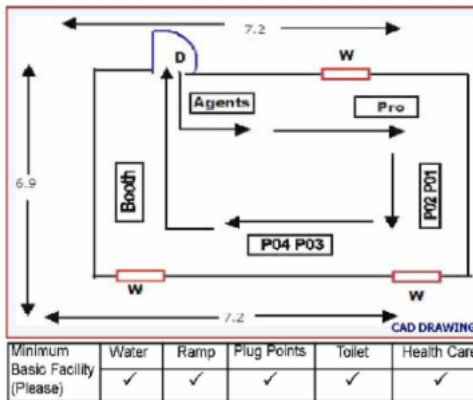

Google Map View

Polling Station Building Front View

Polling Station Front View

Cad View

Key MAP View

1	WVM1984681	பெயர் : காளிதாஸ் குமார் தந்தையின் பெயர்: குமார் குமார் வீட்டு எண் : 1/63ஏ வயது : 40 பாலினம் : ஆண்	Photo is available	2	WVM1880418	பெயர் : கருப்பையா சீ தந்தையின் பெயர்: சீனிவாசன் வீட்டு எண் : 1/96ஏ வயது : 23 பாலினம் : ஆண்	Photo is available	3	WVM0422949	பெயர் : கலைச்செல்வி - கணவர் பெயர்: ரவி - வீட்டு எண் : 1-96-B2 வயது : 48 பாலினம் : பெண்	Photo is available
4	WVM0067769	பெயர் : ஜெயபிரதா - கணவர் பெயர்: ஆறுமுகம் - வீட்டு எண் : 1-106B வயது : 43 பாலினம் : பெண்	Photo is available	5	WVM1795129	பெயர் : கார்த்திகேயன் தந்தையின் பெயர்: ராமசாமி வீட்டு எண் : 1/112 வயது : 37 பாலினம் : ஆண்	Photo is available	6	WVM1972538	பெயர் : சதீஸ் தந்தையின் பெயர்: குமார் வீட்டு எண் : 2/12:1 வயது : 25 பாலினம் : ஆண்	Photo is available
7	WVM1981901	பெயர் : திலகன் குமார் தந்தையின் பெயர்: குமார் வீட்டு எண் : 2/12:1 வயது : 23 பாலினம் : ஆண்	Photo is available	8	WVM0802413	பெயர் : சூபாஷ் - தந்தையின் பெயர்: மனோகரன் - வீட்டு எண் : 2-15C வயது : 29 பாலினம் : ஆண்	Photo is available	9	WVM1970003	பெயர் : மனோகரன் தந்தையின் பெயர்: காசிநாதன் வீட்டு எண் : 2/15ஜி வயது : 53 பாலினம் : ஆண்	Photo is available
10	WVM1685098	பெயர் : தமிழ் இலக்கியா கணவர் பெயர்: குமார் வீட்டு எண் : 2/43 வயது : 37 பாலினம் : பெண்	Photo is available	11	WVM0802439	பெயர் : குமார் - தந்தையின் பெயர்: இராமநாதன் - வீட்டு எண் : 2-45C வயது : 41 பாலினம் : ஆண்	Photo is available	12	WVM1685106	பெயர் : பிரபாகரன் தந்தையின் பெயர்: திருமணன் வீட்டு எண் : 2/66 வயது : 33 பாலினம் : ஆண்	Photo is available
13	WVM1973957	பெயர் : ரம்யா தந்தையின் பெயர்: ரவிசந்தரன் வீட்டு எண் : 2/72 வயது : 21 பாலினம் : பெண்	Photo is available	14	WVM0501411	பெயர் : முத்துமாரி - கணவர் பெயர்: அருண் - வீட்டு எண் : 2-74B1 வயது : 35 பாலினம் : பெண்	Photo is available	15	WVM2033421	பெயர் : தேவராஜ் வே தந்தையின் பெயர்: வேலூர் தேவர் வீட்டு எண் : 2/77-1 வயது : 58 பாலினம் : ஆண்	Photo is available
16	WVM0122358	பெயர் : யோகராசன் - தந்தையின் பெயர்: ராசு - வீட்டு எண் : 2-86 வயது : 40 பாலினம் : ஆண்	Photo is available	17	WVM2023497	பெயர் : ரேணுகாதேவி த தந்தையின் பெயர்: தணிகாசலம் வீட்டு எண் : 2/135 வயது : 22 பாலினம் : பெண்	Photo is available	18	BWQ3078573	பெயர் : கண்ணன் - தந்தையின் பெயர்: பரமேஸ்வரன் - வீட்டு எண் : 3 வயது : 54 பாலினம் : ஆண்	Photo is available
19	BWQ1759851	பெயர் : ரவிசங்கர் - தந்தையின் பெயர்: பரமேஸ்வரன் - வீட்டு எண் : 3 வயது : 51 பாலினம் : ஆண்	Photo is available	20	BWQ1759653	பெயர் : ஐஸ்வர்யா - கணவர் பெயர்: கண்ணன் - வீட்டு எண் : 3 வயது : 47 பாலினம் : பெண்	Photo is available	21	BWQ3271442	பெயர் : கீதா - கணவர் பெயர்: ரவிசங்கர் - வீட்டு எண் : 3 வயது : 42 பாலினம் : பெண்	Photo is available
22	WVM0915983	பெயர் : எழிலரசன் தந்தையின் பெயர்: கண்ணன் வீட்டு எண் : 3 வயது : 25 பாலினம் : ஆண்	Photo is available	23	WVM0873265	பெயர் : மைதிலி தந்தையின் பெயர்: கண்ணன் வீட்டு எண் : 3-7 வயது : 27 பாலினம் : பெண்	Photo is available	24	WVM1439421	பெயர் : பரமேஸ்வரன் - தந்தையின் பெயர்: நடேசதேவர் - வீட்டு எண் : 4 வயது : 78 பாலினம் : ஆண்	Photo is available
25	BWQ1663822	பெயர் : இந்திராணி - கணவர் பெயர்: பரமேஸ்வரன் - வீட்டு எண் : 4 வயது : 73 பாலினம் : பெண்	Photo is available	26	BWQ3204492	பெயர் : மஞ்சளா - கணவர் பெயர்: முருகேசன் - வீட்டு எண் : 5 வயது : 52 பாலினம் : பெண்	Photo is available	27	BWQ3204476	பெயர் : மீனாள் - கணவர் பெயர்: சந்திரன் - வீட்டு எண் : 5 வயது : 48 பாலினம் : பெண்	Photo is available
28	WVM1439447	பெயர் : மலர் - கணவர் பெயர்: ரொங்கசாமி - வீட்டு எண் : 8 வயது : 62 பாலினம் : பெண்	Photo is available	29	BWQ2331411	பெயர் : செந்தில் - தந்தையின் பெயர்: ரொங்கசாமி - வீட்டு எண் : 8 வயது : 42 பாலினம் : ஆண்	Photo is available	30	BWQ1527498	பெயர் : சரோஜா - கணவர் பெயர்: முருகன் - வீட்டு எண் : 10 வயது : 49 பாலினம் : பெண்	Photo is available