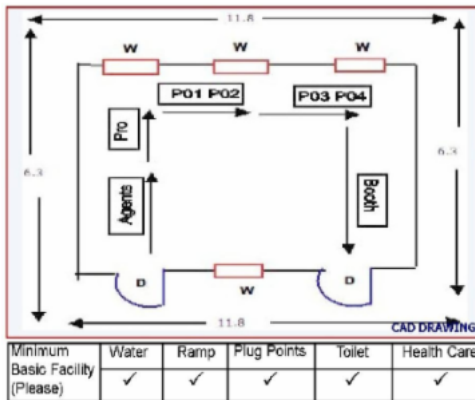

Google Map View

Polling Station Building Front View

Polling Station Front View

Cad View

Key MAP View

1 பெயர் : ராசம்பாள் - கணவர் பெயர்: காந்தி - வீட்டு எண் : 1 வயது : 68 பாலினம் : பெண்	WVM1445501 Photo is available	2 பெயர் : அருணா - கணவர் பெயர்: குமார் - வீட்டு எண் : 1 வயது : 35 பாலினம் : பெண்	WVM0595918 Photo is available	3 பெயர் : அனீதா - கணவர் பெயர்: கண்ணபெருமாள் - வீட்டு எண் : 1-1 வயது : 39 பாலினம் : பெண்	WVM0713529 Photo is available
4 பெயர் : பன்னீர்செல்வம் - தந்தையின் பெயர்: காந்தி - வீட்டு எண் : 1-3 வயது : 51 பாலினம் : ஆண்	WVM0068122 Photo is available	5 பெயர் : ராஜேஷ்வரி - கணவர் பெயர்: பன்னீர்செல்வம் - வீட்டு எண் : 1-3 வயது : 45 பாலினம் : பெண்	WVM0068155 Photo is available	6 பெயர் : குமார் - தந்தையின் பெயர்: காந்தி - வீட்டு எண் : 1-3 வயது : 44 பாலினம் : ஆண்	WVM0595827 Photo is available
7 பெயர் : சங்கர் கா தந்தையின் பெயர்: காந்தி வீட்டு எண் : 1/3 வயது : 43 பாலினம் : ஆண்	WVM1886217 Photo is available	8 பெயர் : விஜயகுமார் தந்தையின் பெயர்: வெங்கட்ராமன் வீட்டு எண் : 1-3 வயது : 37 பாலினம் : ஆண்	WVM1804293 Photo is available	9 பெயர் : சரஸ்வதி ச கணவர் பெயர்: சங்கர் வீட்டு எண் : 1/3 வயது : 32 பாலினம் : பெண்	WVM1889716 Photo is available
10 பெயர் : ராகசுதா தந்தையின் பெயர்: வெங்கட்ராமன் வீட்டு எண் : 1-3 வயது : 27 பாலினம் : பெண்	WVM1816958 Photo is available	11 பெயர் : வாசுகி தந்தையின் பெயர்: குமரசாமி வீட்டு எண் : 1/3 வயது : 24 பாலினம் : பெண்	WVM1695741 Photo is available	12 பெயர் : அஞ்சலி வி கணவர் பெயர்: விஜயகுமார் வெ வீட்டு எண் : 1/3-1 வயது : 32 பாலினம் : பெண்	WVM1837673 Photo is available
13 பெயர் : அமலா கணவர் பெயர்: பாண்டியராஜன் வீட்டு எண் : 1-3ஏ வயது : 35 பாலினம் : பெண்	WVM1804301 Photo is available	14 பெயர் : பாண்டியராஜன் - தந்தையின் பெயர்: ராஜேந்திரன் - வீட்டு எண் : 1-3A வயது : 33 பாலினம் : ஆண்	WVM0713511 Photo is available	15 பெயர் : புஷ்பலதா - கணவர் பெயர்: பெரியதம்பி - வீட்டு எண் : 1-4 வயது : 47 பாலினம் : பெண்	WVM0068825 Photo is available
16 பெயர் : சுரேஷ்குமார் - தந்தையின் பெயர்: பெரியதம்பி - வீட்டு எண் : 1-4 வயது : 44 பாலினம் : ஆண்	WVM0068833 Photo is available	17 பெயர் : கண்ணபெருமாள் - தந்தையின் பெயர்: பெரியதம்பி - வீட்டு எண் : 1-4 வயது : 43 பாலினம் : ஆண்	BWQ3344165 Photo is available	18 பெயர் : அய்யாச்சாமி - கணவர் பெயர்: சுரேஷ்குமார் - வீட்டு எண் : 1-4-1 வயது : 36 பாலினம் : பெண்	WVM0217828 Photo is available
19 பெயர் : ஜெகதீஸ்வரன் - தந்தையின் பெயர்: பாலகிருஷ்ணன் - வீட்டு எண் : 1-5 வயது : 35 பாலினம் : ஆண்	WVM0217810 Photo is available	20 பெயர் : மணிகண்டன் - தந்தையின் பெயர்: பாலகிருஷ்ணன் - வீட்டு எண் : 1-5 வயது : 32 பாலினம் : ஆண்	WVM0802751 Photo is available	21 பெயர் : நிஷா த தந்தையின் பெயர்: தங்கராசு ப வீட்டு எண் : 1/5 வயது : 22 பாலினம் : பெண்	WVM1968346 Photo is available
22 பெயர் : ஆஷா த தந்தையின் பெயர்: தங்கராசு ப வீட்டு எண் : 1/5 வயது : 21 பாலினம் : பெண்	WVM1986553 Photo is available	23 பெயர் : வனிதா ர கணவர் பெயர்: ரமேஷ் வே வீட்டு எண் : 1/5-2 வயது : 40 பாலினம் : பெண்	WVM1951797 Photo is available	24 பெயர் : இராஜ்குமார் - தந்தையின் பெயர்: அய்யாத்துரை - வீட்டு எண் : 1-5-C வயது : 35 பாலினம் : ஆண்	WVM0217836 Photo is available
25 பெயர் : நிவேதா அ - தந்தையின் பெயர்: அய்யாத்துரை கே - வீட்டு எண் : 1-5-C வயது : 28 பாலினம் : பெண்	WVM0827683 Photo is available	26 பெயர் : சுரேசு - தந்தையின் பெயர்: கருப்பையா - வீட்டு எண் : 1-7 வயது : 36 பாலினம் : ஆண்	WVM0595959 Photo is available	27 பெயர் : பிரகதம்பாள் கணவர் பெயர்: கிருஷ்ணன் வீட்டு எண் : 1-7 ஏ வயது : 46 பாலினம் : பெண்	WVM0872671 Photo is available
28 பெயர் : ரஞ்சித் - தந்தையின் பெயர்: ரவி - வீட்டு எண் : 1-7a வயது : 36 பாலினம் : ஆண்	WVM0713024 Photo is available	29 பெயர் : முருகேசன் - தந்தையின் பெயர்: உலகநாதன் - வீட்டு எண் : 1-7A-2 வயது : 40 பாலினம் : ஆண்	WVM0293530 Photo is available	30 பெயர் : சுரேஷ் - தந்தையின் பெயர்: மெய்யப்பன் - வீட்டு எண் : 1-7B வயது : 31 பாலினம் : ஆண்	WVM0423103 Photo is available