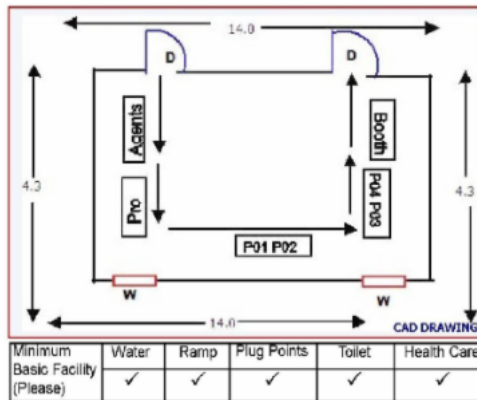

Google Map View

Polling Station Building Front View

Polling Station Front View

Cad View

Key MAP View

1 பெயர் : சதாசிவம் - தந்தையின் பெயர்: மாரிமுத்து - வீட்டு எண் : 1-17 வயது : 76 பாலினம் : ஆண் Photo is available	WVM0750638	2 பெயர் : அருண்குமார் - தந்தையின் பெயர்: சதாசிவம் - வீட்டு எண் : 1-17 வயது : 41 பாலினம் : ஆண் Photo is available	WVM0750778	3 பெயர் : சரோஜா - கணவர் பெயர்: சதாசிவம் - வீட்டு எண் : 1-17-1 வயது : 67 பாலினம் : பெண் Photo is available	WVM0750646
4 பெயர் : காளிமுத்து - தந்தையின் பெயர்: வேலு - வீட்டு எண் : 1-1448 வயது : 53 பாலினம் : ஆண் Photo is available	WVM0323527	5 பெயர் : தமிழ்ச்செல்வி - கணவர் பெயர்: செல்லத்துரை - வீட்டு எண் : 2 வயது : 39 பாலினம் : பெண் Photo is available	WVM0424812	6 பெயர் : சிவபிரகாஷ் தந்தையின் பெயர்: சுப்பிரமணியன் வீட்டு எண் : 2/19ஏ வயது : 22 பாலினம் : ஆண் Photo is available	WVM1912054
7 பெயர் : இளவரசி - கணவர் பெயர்: அடைக்கலம் - வீட்டு எண் : 2-43A வயது : 40 பாலினம் : பெண் Photo is available	WVM0750653	8 பெயர் : மாதவி - கணவர் பெயர்: விஜயக்காந்த் - வீட்டு எண் : 2-45A வயது : 39 பாலினம் : பெண் Photo is available	WVM0424655	9 பெயர் : சபா - கணவர் பெயர்: விஜயன் - வீட்டு எண் : 2-53A வயது : 32 பாலினம் : பெண் Photo is available	WVM0750745
10 பெயர் : காளியம்மாள் - கணவர் பெயர்: செல்லமுத்து - வீட்டு எண் : 2-57 வயது : 42 பாலினம் : பெண் Photo is available	BWQ3294410	11 பெயர் : சீதாலெட்சுமி - கணவர் பெயர்: சரவணன் - வீட்டு எண் : 2-60C வயது : 46 பாலினம் : பெண் Photo is available	BWQ3294329	12 பெயர் : சரவணன் - தந்தையின் பெயர்: ஆண்டிச்சாமி - வீட்டு எண் : 2-60C வயது : 40 பாலினம் : ஆண் Photo is available	BWQ3294311
13 பெயர் : கிருஷ்ணவேணி தந்தையின் பெயர்: கார்மேகம் வீட்டு எண் : 2,73 வயது : 19 பாலினம் : பெண் Photo is available	WVM2025807	14 பெயர் : பழனிவேல் தாயின் பெயர்: கமலம் வீட்டு எண் : 2-76 வயது : 28 பாலினம் : ஆண் Photo is available	WVM1679364	15 பெயர் : கண்ணன் - தந்தையின் பெயர்: ராமையா - வீட்டு எண் : 2-81B வயது : 47 பாலினம் : ஆண் Photo is available	BWQ3294360
16 பெயர் : முருகன் - தந்தையின் பெயர்: மூக்கன் - வீட்டு எண் : 2-103-1 வயது : 48 பாலினம் : ஆண் Photo is available	WVM0424739	17 பெயர் : செல்லத்துரை - தந்தையின் பெயர்: மாரிமுத்து - வீட்டு எண் : 2-118 வயது : 45 பாலினம் : ஆண் Photo is available	WVM0424879	18 பெயர் : சுந்தர்ராசு - தந்தையின் பெயர்: மாயழகு - வீட்டு எண் : 3 வயது : 55 பாலினம் : ஆண் Photo is available	WVM0161042
19 பெயர் : சாரதா - கணவர் பெயர்: சுந்தர்ராசு - வீட்டு எண் : 3 வயது : 54 பாலினம் : பெண் Photo is available	WVM0161059	20 பெயர் : சுப்பிரமணியன் - தந்தையின் பெயர்: வேலு - வீட்டு எண் : 3 வயது : 49 பாலினம் : ஆண் Photo is available	WVM0069435	21 பெயர் : சின்னப்பொன்னு - கணவர் பெயர்: சுந்தர்ராஜன் - வீட்டு எண் : 3 வயது : 45 பாலினம் : பெண் Photo is available	WVM0069419
22 பெயர் : கற்பகம் - கணவர் பெயர்: ரமேஷ் - வீட்டு எண் : 3 வயது : 36 பாலினம் : பெண் Photo is available	WVM0161067	23 பெயர் : கதிர் தந்தையின் பெயர்: தனபால் வீட்டு எண் : 3/002 வயது : 19 பாலினம் : ஆண் Photo is available	WVM1984285	24 பெயர் : ரேவதி - கணவர் பெயர்: முருகேசன் - வீட்டு எண் : 3-2a வயது : 38 பாலினம் : பெண் Photo is available	WVM0218131
25 பெயர் : இராஜாக்கண்ணு - தந்தையின் பெயர்: மாயழகு - வீட்டு எண் : 3-7 வயது : 51 பாலினம் : ஆண் Photo is available	WVM0069542	26 பெயர் : சத்யா - கணவர் பெயர்: ஆனந்தன் - வீட்டு எண் : 3-15A வயது : 37 பாலினம் : பெண் Photo is available	WVM0424754	27 பெயர் : செளந்திரராஜன் - தந்தையின் பெயர்: தெட்சிணாமூர்த்தி - வீட்டு எண் : 3-15-A வயது : 47 பாலினம் : ஆண் Photo is available	WVM0424713
28 பெயர் : ராஜாத்தி - கணவர் பெயர்: சந்திரகுமார் - வீட்டு எண் : 3-22 வயது : 48 பாலினம் : பெண் Photo is available	WVM0069450	29 பெயர் : இராஜேஸ்வரி - கணவர் பெயர்: வடிவேலு - வீட்டு எண் : 3-24 வயது : 39 பாலினம் : பெண் Photo is available	WVM0218123	30 பெயர் : ஆனந்த் தாயின் பெயர்: சமதி வீட்டு எண் : 3/43 வயது : 27 பாலினம் : ஆண் Photo is available	WVM0840553