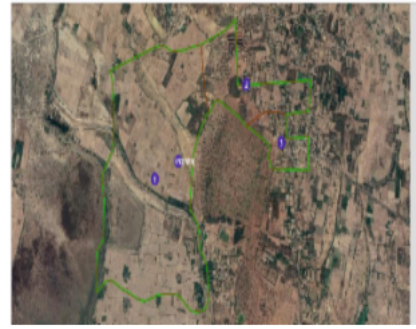

Google Map View