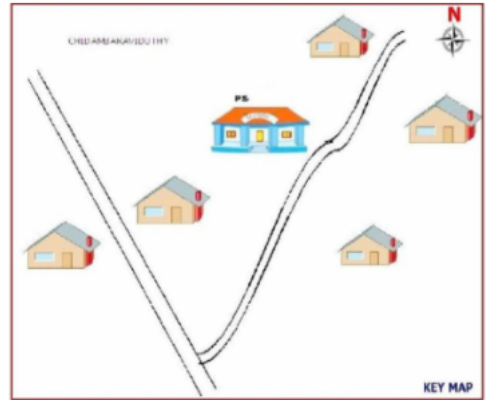

வாக்காளர் பதிவு அலுவலரின்  
கையொப்பம்

Nazri Naksha

Google Map View

Polling Station Building Front View

Polling Station Front View

Cad View

Key MAP View

|    |            |  |                    |    |            |  |                    |    |            |   |                    |
|----|------------|--|--------------------|----|------------|--|--------------------|----|------------|---|--------------------|
| 1  | WVM1921030 | பெயர் : ரஞ்சனி<br>தந்தையின் பெயர்: பொன்னையா<br>வீட்டு எண் : 00<br>வயது : 20 பாலினம் : பெண்             | Photo is available | 2  | WVM0921494 | பெயர் : சிவக்குமார்<br>தந்தையின் பெயர்: கணேசன்<br>வீட்டு எண் : 1<br>வயது : 58 பாலினம் : ஆண்                      | Photo is available | 3  | WVM2012185 | பெயர் : சித்ரா<br>தந்தையின் பெயர்: பாண்டிகண்ணு<br>வீட்டு எண் : 01<br>வயது : 19 பாலினம் : பெண்               | Photo is available |
| 4  | WVM0071654 | பெயர் : துர்கா -<br>கணவர் பெயர்: நடராஜன் -<br>வீட்டு எண் : 1-9<br>வயது : 67 பாலினம் : பெண்             | Photo is available | 5  | WVM0071753 | பெயர் : முத்துச்சுப்பிரமணியன் -<br>தந்தையின் பெயர்: நடராஜன் -<br>வீட்டு எண் : 1-9<br>வயது : 43 பாலினம் : ஆண்     | Photo is available | 6  | WVM1822436 | பெயர் : பிரபாகரன்<br>தந்தையின் பெயர்: கோவிந்தன்<br>வீட்டு எண் : 1/274<br>வயது : 23 பாலினம் : ஆண்            | Photo is available |
| 7  | WVM1983345 | பெயர் : தர்மதுரை தோ<br>தந்தையின் பெயர்: தோண்டிநாதன்<br>வீட்டு எண் : 1/447<br>வயது : 27 பாலினம் : ஆண்   | Photo is available | 8  | WVM0504027 | பெயர் : வெள்ளைச்சாமி -<br>தந்தையின் பெயர்: கருப்பையா -<br>வீட்டு எண் : 2-211<br>வயது : 54 பாலினம் : ஆண்          | Photo is available | 9  | WVM0503912 | பெயர் : சரவணன் -<br>தந்தையின் பெயர்: வெள்ளைச்சாமி -<br>வீட்டு எண் : 2-211<br>வயது : 31 பாலினம் : ஆண்        | Photo is available |
| 10 | WVM0667857 | பெயர் : முத்துராஜ் -<br>தந்தையின் பெயர்: சின்னையா -<br>வீட்டு எண் : 2-248<br>வயது : 29 பாலினம் : ஆண்   | Photo is available | 11 | WVM0751545 | பெயர் : கார்த்திகா -<br>தந்தையின் பெயர்: அருணாசலம் -<br>வீட்டு எண் : 3<br>வயது : 28 பாலினம் : ஆண்                | Photo is available | 12 | WVM0504035 | பெயர் : ஆக்னஸ்ஜெயந்தி -<br>தந்தையின் பெயர்: சவரிமுத்து -<br>வீட்டு எண் : 3-14-3<br>வயது : 31 பாலினம் : பெண் | Photo is available |
| 13 | WVM0773879 | பெயர் : கணேசன் -<br>தந்தையின் பெயர்: சகாதேவன் -<br>வீட்டு எண் : 3-19-1<br>வயது : 28 பாலினம் : ஆண்      | Photo is available | 14 | WVM1449826 | பெயர் : கணேசன் -<br>தந்தையின் பெயர்: அழகப்பன் -<br>வீட்டு எண் : 3C<br>வயது : 59 பாலினம் : ஆண்                    | Photo is available | 15 | WVM1449834 | பெயர் : வேலாயுதம் -<br>தந்தையின் பெயர்: அழகப்பன் -<br>வீட்டு எண் : 3C<br>வயது : 54 பாலினம் : ஆண்            | Photo is available |
| 16 | WVM1449842 | பெயர் : விஜயா -<br>கணவர் பெயர்: கணேசன் -<br>வீட்டு எண் : 3C<br>வயது : 47 பாலினம் : பெண்                | Photo is available | 17 | WVM0219428 | பெயர் : ஸ்ரீதேவி -<br>கணவர் பெயர்: முத்துக்குமார் -<br>வீட்டு எண் : 4-13<br>வயது : 48 பாலினம் : பெண்             | Photo is available | 18 | WVM1959592 | பெயர் : ஷப்னாஸ் மு<br>தந்தையின் பெயர்: முத்துக்குமார்<br>வீட்டு எண் : 4/13<br>வயது : 20 பாலினம் : பெண்      | Photo is available |
| 19 | WVM1991462 | பெயர் : ஷப்னாஸ் மு<br>தந்தையின் பெயர்: முத்துக்குமார்<br>வீட்டு எண் : 4/13<br>வயது : 19 பாலினம் : பெண் | Photo is available | 20 | WVM0219287 | பெயர் : கைலாஷ்குமார் -<br>தந்தையின் பெயர்: கண்ணன் -<br>வீட்டு எண் : 4-25<br>வயது : 35 பாலினம் : ஆண்              | Photo is available | 21 | WVM0773887 | பெயர் : அருண் குமார் -<br>தந்தையின் பெயர்: மெய்யர் -<br>வீட்டு எண் : 4-52C<br>வயது : 33 பாலினம் : ஆண்       | Photo is available |
| 22 | WVM0751578 | பெயர் : குணசீலன் -<br>தந்தையின் பெயர்: மெய்யர் -<br>வீட்டு எண் : 4-52C<br>வயது : 30 பாலினம் : ஆண்      | Photo is available | 23 | WVM1829225 | பெயர் : ஐஸ்வர்யா ஆ அருண் குமார்<br>தந்தையின் பெயர்: ஆறுமுகம்<br>வீட்டு எண் : 4/52 சி<br>வயது : 27 பாலினம் : பெண் | Photo is available | 24 | WVM0667634 | பெயர் : நாகராஜ் -<br>தந்தையின் பெயர்: மெய்யநாதன் -<br>வீட்டு எண் : 4-54A<br>வயது : 29 பாலினம் : ஆண்         | Photo is available |
| 25 | WVM0071662 | பெயர் : மோட்ச அலங்காரி<br>கணவர் பெயர்: சகாயவளன்<br>வீட்டு எண் : 4-72H<br>வயது : 56 பாலினம் : பெண்      | Photo is available | 26 | WVM0828152 | பெயர் : விக்னேஷ் -<br>தந்தையின் பெயர்: ரவி -<br>வீட்டு எண் : 4-81c<br>வயது : 29 பாலினம் : ஆண்                    | Photo is available | 27 | WVM0219303 | பெயர் : சமதி -<br>கணவர் பெயர்: அன்பழகன் -<br>வீட்டு எண் : 4/89<br>வயது : 53 பாலினம் : பெண்                  | Photo is available |
| 28 | WVM1680263 | பெயர் : அகிலா<br>தந்தையின் பெயர்: மெய்யநாதன்<br>வீட்டு எண் : 4/122<br>வயது : 27 பாலினம் : பெண்         | Photo is available | 29 | WVM0773945 | பெயர் : செந்தமிழ்ச்செல்வன் -<br>தந்தையின் பெயர்: பெரியதம்பி -<br>வீட்டு எண் : 4-231<br>வயது : 28 பாலினம் : ஆண்   | Photo is available | 30 | WVM0667915 | பெயர் : பாலசுப்பிரமணியன் -<br>தந்தையின் பெயர்: துரைராஜன் -<br>வீட்டு எண் : 4-232<br>வயது : 42 பாலினம் : ஆண் | Photo is available |