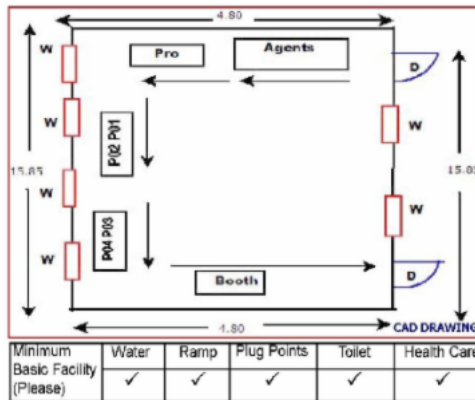

Google Map View

Polling Station Building Front View

Polling Station Front View

Cad View

Key MAP View

1	WVM1905033	பெயர் : கார்த்திகேயன் இதரர் பெயர்: அமுதா வீட்டு எண் : 1 வயது : 45 பாலினம் : ஆண்	Photo is available	2	WVM1945310	பெயர் : வினோத் கண்ணன் தந்தையின் பெயர்: வீரமணி வீட்டு எண் : 01 வயது : 20 பாலினம் : ஆண்	Photo is available	3	WVM1822709	பெயர் : அபினாஷ் தந்தையின் பெயர்: தர்மராஜ் வீட்டு எண் : 1/406 வயது : 23 பாலினம் : ஆண்	Photo is available
4	WVM0429100	பெயர் : குமரேசன் - தந்தையின் பெயர்: பழனிச்சாமி - வீட்டு எண் : 2 வயது : 32 பாலினம் : ஆண்	Photo is available	5	WVM0596742	பெயர் : கவிதா - கணவர் பெயர்: குழந்தைவேலு - வீட்டு எண் : 3-235 வயது : 49 பாலினம் : பெண்	Photo is available	6	WVM0504597	பெயர் : பாண்டித்துரை - தந்தையின் பெயர்: ராமச்சந்திரன் - வீட்டு எண் : 3-440-1 வயது : 45 பாலினம் : ஆண்	Photo is available
7	YQG1144294	பெயர் : பிரேமா - தந்தையின் பெயர்: முனுசாமி - வீட்டு எண் : 3/458/2 வயது : 37 பாலினம் : பெண்	Photo is available	8	WVM0255638	பெயர் : ராஜாத்தி - கணவர் பெயர்: முத்துக்குமார் - வீட்டு எண் : 4-10 வயது : 35 பாலினம் : பெண்	Photo is available	9	WVM1997220	பெயர் : கிருஷ்ணவேணி ச கணவர் பெயர்: பிரபு வீட்டு எண் : 4/73 வயது : 29 பாலினம் : பெண்	Photo is available
10	WVM0643775	பெயர் : லலிதா - கணவர் பெயர்: சிவசுப்பிரமணியன் - வீட்டு எண் : 4-107-1 வயது : 37 பாலினம் : பெண்	Photo is available	11	WVM0255620	பெயர் : பபிதா - கணவர் பெயர்: ராஜமாணிக்கம் - வீட்டு எண் : 4-1070 வயது : 38 பாலினம் : பெண்	Photo is available	12	BWQ3300415	பெயர் : இளவரசி - கணவர் பெயர்: முருகேசன் வீட்டு எண் : 5ஏ வயது : 42 பாலினம் : பெண்	Photo is available
13	WVM1665520	பெயர் : ராதா கணவர் பெயர்: பாலகிருஷ்ணன் வீட்டு எண் : 7/54 வயது : 37 பாலினம் : பெண்	Photo is available	14	BWQ3343175	பெயர் : விமலா - கணவர் பெயர்: இராஜேந்திரன் - வீட்டு எண் : 8 வயது : 48 பாலினம் : பெண்	Photo is available	15	WVM0164772	பெயர் : மருதநாயகம் - தந்தையின் பெயர்: முருகையாபிள்ளை - வீட்டு எண் : 8-3H வயது : 60 பாலினம் : ஆண்	Photo is available
16	WVM0568287	பெயர் : தேவி - கணவர் பெயர்: ரமேஷ் - வீட்டு எண் : 8-32 வயது : 39 பாலினம் : பெண்	Photo is available	17	WVM0429332	பெயர் : ராஜா - தந்தையின் பெயர்: மணி - வீட்டு எண் : 8-34 வயது : 34 பாலினம் : ஆண்	Photo is available	18	WVM0164921	பெயர் : பார்வதி - கணவர் பெயர்: பழனிச்சாமி - வீட்டு எண் : 8-42 வயது : 45 பாலினம் : பெண்	Photo is available
19	WVM0429316	பெயர் : நவநீதன் - தந்தையின் பெயர்: கருப்பையா - வீட்டு எண் : 8-52 வயது : 54 பாலினம் : ஆண்	Photo is available	20	WVM0429308	பெயர் : ரஜினி - கணவர் பெயர்: பெரியதம்பி - வீட்டு எண் : 8-60 வயது : 44 பாலினம் : பெண்	Photo is available	21	WVM1981497	பெயர் : விக்னேஷ் கு தந்தையின் பெயர்: குமரேசன் வீட்டு எண் : 8/74/4 வயது : 30 பாலினம் : ஆண்	Photo is available
22	WVM1972371	பெயர் : பாண்டிசெல்வி ச தந்தையின் பெயர்: விக்னேஷ் வீட்டு எண் : 8/74/4 வயது : 21 பாலினம் : பெண்	Photo is available	23	WVM1746973	பெயர் : விஷ்வா தந்தையின் பெயர்: ராஜலிங்கம் வீட்டு எண் : 8/95 வயது : 23 பாலினம் : ஆண்	Photo is available	24	WVM0643791	பெயர் : சபாவள்ளி - தந்தையின் பெயர்: முத்துக்குமார் - வீட்டு எண் : 8-107 வயது : 44 பாலினம் : ஆண்	Photo is available
25	WVM0255554	பெயர் : தனபாலன் - தாயின் பெயர்: பத்மா - வீட்டு எண் : 8-107E3 வயது : 34 பாலினம் : ஆண்	Photo is available	26	WVM1941525	பெயர் : பூமிகா தந்தையின் பெயர்: முத்துக்குமார் வீட்டு எண் : 8/107 எல்1 வயது : 22 பாலினம் : பெண்	Photo is available	27	WVM0429050	பெயர் : ரமேஷ் - தந்தையின் பெயர்: தெட்சிணாமூர்த்தி வீட்டு எண் : 8-115 வயது : 45 பாலினம் : ஆண்	Photo is available
28	WVM0643692	பெயர் : நதியா - கணவர் பெயர்: ரமேஷ் - வீட்டு எண் : 8-115 வயது : 38 பாலினம் : பெண்	Photo is available	29	WVM0568360	பெயர் : கவிதா - கணவர் பெயர்: சூத்தபெருமாள் - வீட்டு எண் : 8-122 வயது : 39 பாலினம் : பெண்	Photo is available	30	WVM0429407	பெயர் : முருகையா - தந்தையின் பெயர்: கருப்பையா - வீட்டு எண் : 8-135 வயது : 50 பாலினம் : ஆண்	Photo is available