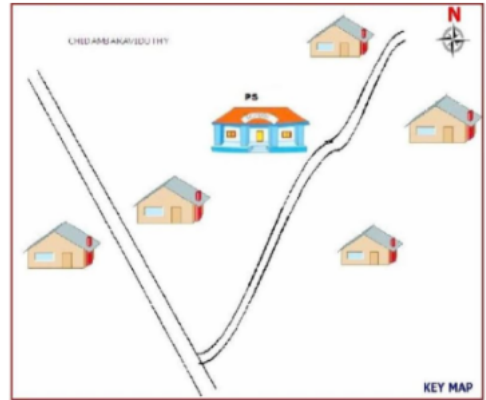

Google Map View

Polling Station Building Front View

Polling Station Front View

Cad View

Key MAP View

1	WVM1905033	பெயர் : கார்த்திகேயன் இதரர் பெயர்: அமுதா வீட்டு எண் : 1 வயது : 45 பாலினம் : ஆண்	Photo is available	2	WVM1945310	பெயர் : வினோத் கண்ணன் தந்தையின் பெயர்: வீரமணி வீட்டு எண் : 01 வயது : 20 பாலினம் : ஆண்	Photo is available	3	WVM1822709	பெயர் : அபினாஷ் தந்தையின் பெயர்: தர்மராஜ் வீட்டு எண் : 1/406 வயது : 23 பாலினம் : ஆண்	Photo is available
4	WVM0429100	பெயர் : குமரேசன் - தந்தையின் பெயர்: பழனிச்சாமி - வீட்டு எண் : 2 வயது : 32 பாலினம் : ஆண்	Photo is available	5	WVM0596742	பெயர் : கவிதா - கணவர் பெயர்: குழந்தைவேலு - வீட்டு எண் : 3-235 வயது : 49 பாலினம் : பெண்	Photo is available	6	WVM0504597	பெயர் : பாண்டித்துரை - தந்தையின் பெயர்: ராமச்சந்திரன் - வீட்டு எண் : 3-440-1 வயது : 45 பாலினம் : ஆண்	Photo is available
7	YQG1144294	பெயர் : பிரேமா - தந்தையின் பெயர்: முனுசாமி - வீட்டு எண் : 3/458/2 வயது : 37 பாலினம் : பெண்	Photo is available	8	WVM0255638	பெயர் : ராஜாத்தி - கணவர் பெயர்: முத்துக்குமார் - வீட்டு எண் : 4-10 வயது : 35 பாலினம் : பெண்	Photo is available	9	WVM1997220	பெயர் : கிருஷ்ணவேணி ச கணவர் பெயர்: பிரபு வீட்டு எண் : 4/73 வயது : 29 பாலினம் : பெண்	Photo is available
10	WVM0643775	பெயர் : லலிதா - கணவர் பெயர்: சிவசுப்பிரமணியன் - வீட்டு எண் : 4-107-1 வயது : 37 பாலினம் : பெண்	Photo is available	11	WVM0255620	பெயர் : பபிதா - கணவர் பெயர்: ராஜமாணிக்கம் - வீட்டு எண் : 4-1070 வயது : 38 பாலினம் : பெண்	Photo is available	12	BWQ3300415	பெயர் : இளவரசி - கணவர் பெயர்: முருகேசன் வீட்டு எண் : 5ஏ வயது : 42 பாலினம் : பெண்	Photo is available
13	WVM1665520	பெயர் : ராதா கணவர் பெயர்: பாலகிருஷ்ணன் வீட்டு எண் : 7/54 வயது : 37 பாலினம் : பெண்	Photo is available	14	BWQ3343175	பெயர் : விமலா - கணவர் பெயர்: இராஜேந்திரன் - வீட்டு எண் : 8 வயது : 48 பாலினம் : பெண்	Photo is available	15	WVM0164772	பெயர் : மருதநாயகம் - தந்தையின் பெயர்: முருகையாபிள்ளை - வீட்டு எண் : 8-3H வயது : 60 பாலினம் : ஆண்	Photo is available
16	WVM0568287	பெயர் : தேவி - கணவர் பெயர்: ரமேஷ் - வீட்டு எண் : 8-32 வயது : 39 பாலினம் : பெண்	Photo is available	17	WVM0429332	பெயர் : ராஜா - தந்தையின் பெயர்: மணி - வீட்டு எண் : 8-34 வயது : 34 பாலினம் : ஆண்	Photo is available	18	WVM0164921	பெயர் : பார்வதி - கணவர் பெயர்: பழனிச்சாமி - வீட்டு எண் : 8-42 வயது : 45 பாலினம் : பெண்	Photo is available
19	WVM0429316	பெயர் : நவநீதன் - தந்தையின் பெயர்: கருப்பையா - வீட்டு எண் : 8-52 வயது : 54 பாலினம் : ஆண்	Photo is available	20	WVM0429308	பெயர் : ரஜினி - கணவர் பெயர்: பெரியதம்பி - வீட்டு எண் : 8-60 வயது : 44 பாலினம் : பெண்	Photo is available	21	WVM1981497	பெயர் : விக்னேஷ் கு தந்தையின் பெயர்: குமரேசன் வீட்டு எண் : 8/74/4 வயது : 30 பாலினம் : ஆண்	Photo is available
22	WVM1972371	பெயர் : பாண்டிசெல்வி ச தந்தையின் பெயர்: விக்னேஷ் வீட்டு எண் : 8/74/4 வயது : 21 பாலினம் : பெண்	Photo is available	23	WVM1746973	பெயர் : விஷ்வா தந்தையின் பெயர்: ராஜலிங்கம் வீட்டு எண் : 8/95 வயது : 23 பாலினம் : ஆண்	Photo is available	24	WVM0643791	பெயர் : சபாவள்ளி - தந்தையின் பெயர்: முத்துக்குமார் - வீட்டு எண் : 8-107 வயது : 44 பாலினம் : ஆண்	Photo is available
25	WVM0255554	பெயர் : தனபாலன் - தாயின் பெயர்: பத்மா - வீட்டு எண் : 8-107E3 வயது : 34 பாலினம் : ஆண்	Photo is available	26	WVM1941525	பெயர் : பூமிகா தந்தையின் பெயர்: முத்துக்குமார் வீட்டு எண் : 8/107 எல்1 வயது : 22 பாலினம் : பெண்	Photo is available	27	WVM0429050	பெயர் : ரமேஷ் - தந்தையின் பெயர்: தெட்சிணாமூர்த்தி வீட்டு எண் : 8-115 வயது : 45 பாலினம் : ஆண்	Photo is available
28	WVM0643692	பெயர் : நதியா - கணவர் பெயர்: ரமேஷ் - வீட்டு எண் : 8-115 வயது : 38 பாலினம் : பெண்	Photo is available	29	WVM0568360	பெயர் : கவிதா - கணவர் பெயர்: சூத்தபெருமாள் - வீட்டு எண் : 8-122 வயது : 39 பாலினம் : பெண்	Photo is available	30	WVM0429407	பெயர் : முருகையா - தந்தையின் பெயர்: கருப்பையா - வீட்டு எண் : 8-135 வயது : 50 பாலினம் : ஆண்	Photo is available