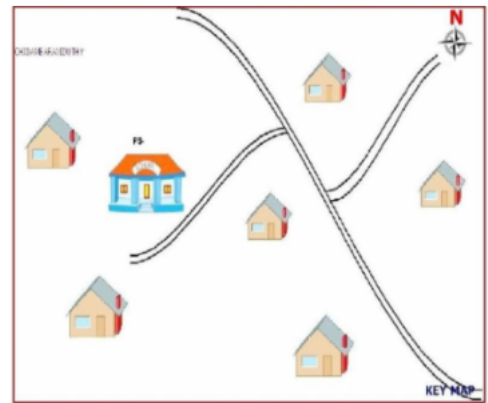

Cad View

Key MAP View