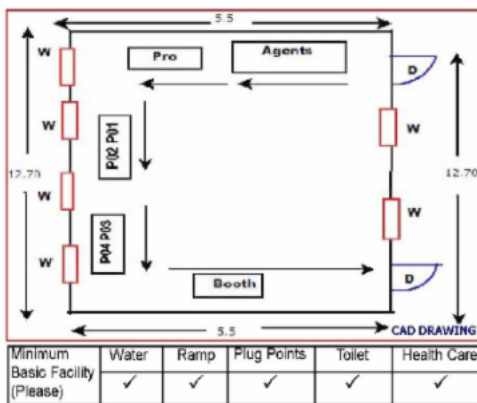

Nazri Naksha

Google Map View

Polling Station Building Front View

Polling Station Front View

Cad View

Key MAP View

1 பெயர் : சூர்யா தந்தையின் பெயர்: ரமேஷ்குமார் ரமேஷ்குமார் வீட்டு எண் : 1/3(2) வயது : 21 பாலினம் : ஆண்	WVM1853787 Photo is available	2 பெயர் : செல்லம்மாள் - கணவர் பெயர்: செல்லையா - வீட்டு எண் : 2 வயது : 65 பாலினம் : பெண்	WVM1470145 Photo is available	3 பெயர் : பாஸ்கரன் - தந்தையின் பெயர்: செல்லையா - வீட்டு எண் : 2 வயது : 44 பாலினம் : ஆண்	BWQ3268984 Photo is available
4 பெயர் : நவப்பிரியா - தந்தையின் பெயர்: பழனிச்சாமி - வீட்டு எண் : 2 வயது : 35 பாலினம் : பெண்	WVM0774307 Photo is available	5 பெயர் : தங்கராசு தந்தையின் பெயர்: குணசேகரன் வீட்டு எண் : 2 வயது : 25 பாலினம் : ஆண்	WVM1682301 Photo is available	6 பெயர் : அபிநயா தந்தையின் பெயர்: மூவேந்தன் வீட்டு எண் : 2 வயது : 24 பாலினம் : பெண்	WVM1685643 Photo is available
7 பெயர் : தனபாலன் தந்தையின் பெயர்: குணசேகரன் வீட்டு எண் : 2 வயது : 23 பாலினம் : ஆண்	WVM1772920 Photo is available	8 பெயர் : ஆகாஷ் தந்தையின் பெயர்: மூவேந்தன் வீட்டு எண் : 2/2 வயது : 23 பாலினம் : ஆண்	WVM1790096 Photo is available	9 பெயர் : இந்திரா - கணவர் பெயர்: சத்துருக்கன் - வீட்டு எண் : 3C வயது : 42 பாலினம் : பெண்	WVM0751958 Photo is available
10 பெயர் : மணிகண்டன் - தந்தையின் பெயர்: முருகையா - வீட்டு எண் : 3c வயது : 28 பாலினம் : ஆண்	WVM0751933 Photo is available	11 பெயர் : கோவிந்தராசு - தந்தையின் பெயர்: கருப்பையா - வீட்டு எண் : 4 வயது : 72 பாலினம் : ஆண்	WVM1470152 Photo is available	12 பெயர் : கமலா - கணவர் பெயர்: குணசேகரன் - வீட்டு எண் : 4 வயது : 49 பாலினம் : பெண்	BWQ1531128 Photo is available
13 பெயர் : ரெத்தினக்குமார் - தந்தையின் பெயர்: கோவிந்தராஜன் - வீட்டு எண் : 4 வயது : 35 பாலினம் : ஆண்	WVM0255893 Photo is available	14 பெயர் : இரணிஷ்கா தந்தையின் பெயர்: இளவரசன் வீட்டு எண் : 4-2 வயது : 20 பாலினம் : பெண்	WVM1955954 Photo is available	15 பெயர் : பாத்திமா - கணவர் பெயர்: உலகநாதன் - வீட்டு எண் : 4-3C வயது : 56 பாலினம் : பெண்	WVM0164970 Photo is available
16 பெயர் : சீனிவாசன் - தந்தையின் பெயர்: கருப்பையா - வீட்டு எண் : 4-3C வயது : 54 பாலினம் : ஆண்	WVM0164988 Photo is available	17 பெயர் : செல்வராஜ் - தந்தையின் பெயர்: குமரன் - வீட்டு எண் : 5 வயது : 65 பாலினம் : ஆண்	WVM1470178 Photo is available	18 பெயர் : செல்வராணி - கணவர் பெயர்: செல்வராஜ் - வீட்டு எண் : 5 வயது : 60 பாலினம் : பெண்	WVM1470186 Photo is available
19 பெயர் : கருப்பையா - தந்தையின் பெயர்: குமரன் - வீட்டு எண் : 6 வயது : 72 பாலினம் : ஆண்	WVM1470194 Photo is available	20 பெயர் : மகமாயி - தந்தையின் பெயர்: கருப்பையா - வீட்டு எண் : 6 வயது : 67 பாலினம் : பெண்	WVM1470202 Photo is available	21 பெயர் : விஜயகாந்த் - தந்தையின் பெயர்: கருப்பையா - வீட்டு எண் : 6 வயது : 44 பாலினம் : ஆண்	BWQ2339869 Photo is available
22 பெயர் : ரேகா - கணவர் பெயர்: சுரேஷ் - வீட்டு எண் : 6A வயது : 38 பாலினம் : பெண்	WVM0643957 Photo is available	23 பெயர் : பவுன்குமார் - தந்தையின் பெயர்: சிங்காரவேலு - வீட்டு எண் : 7-7G1 வயது : 35 பாலினம் : ஆண்	WVM0255885 Photo is available	24 பெயர் : மதுபாலா தந்தையின் பெயர்: கணேசன் வீட்டு எண் : 7-9 வயது : 27 பாலினம் : பெண்	WVM0921403 Photo is available
25 பெயர் : பழனிச்சாமி தந்தையின் பெயர்: கணேசன் வீட்டு எண் : 7-9 வயது : 25 பாலினம் : ஆண்	WVM0921551 Photo is available	S 26 பெயர் : வனிதா தந்தையின் பெயர்: கணேசன் கணேசன் வீட்டு எண் : 7/9(2) வயது : 23 பாலினம் : பெண்	WVM1853902 Photo is available	27 பெயர் : அருண்பாண்டி தாயின் பெயர்: தமிழரசி தமிழரசி வீட்டு எண் : 7/10 வயது : 24 பாலினம் : ஆண்	WVM1853829 Photo is available
28 பெயர் : முருகையா தந்தையின் பெயர்: துரைச்சாமி வீட்டு எண் : 7-11 வயது : 61 பாலினம் : ஆண்	WVM0945998 Photo is available	29 பெயர் : நிர்மல் குமார் தந்தையின் பெயர்: முருகையா வீட்டு எண் : 7/11 வயது : 27 பாலினம் : ஆண்	WVM1772987 Photo is available	30 பெயர் : ஜெயராஜேஸ்வரன் - தந்தையின் பெயர்: ராஜலிங்கம் - வீட்டு எண் : 7/12 வயது : 41 பாலினம் : ஆண்	WVM0072405 Photo is available